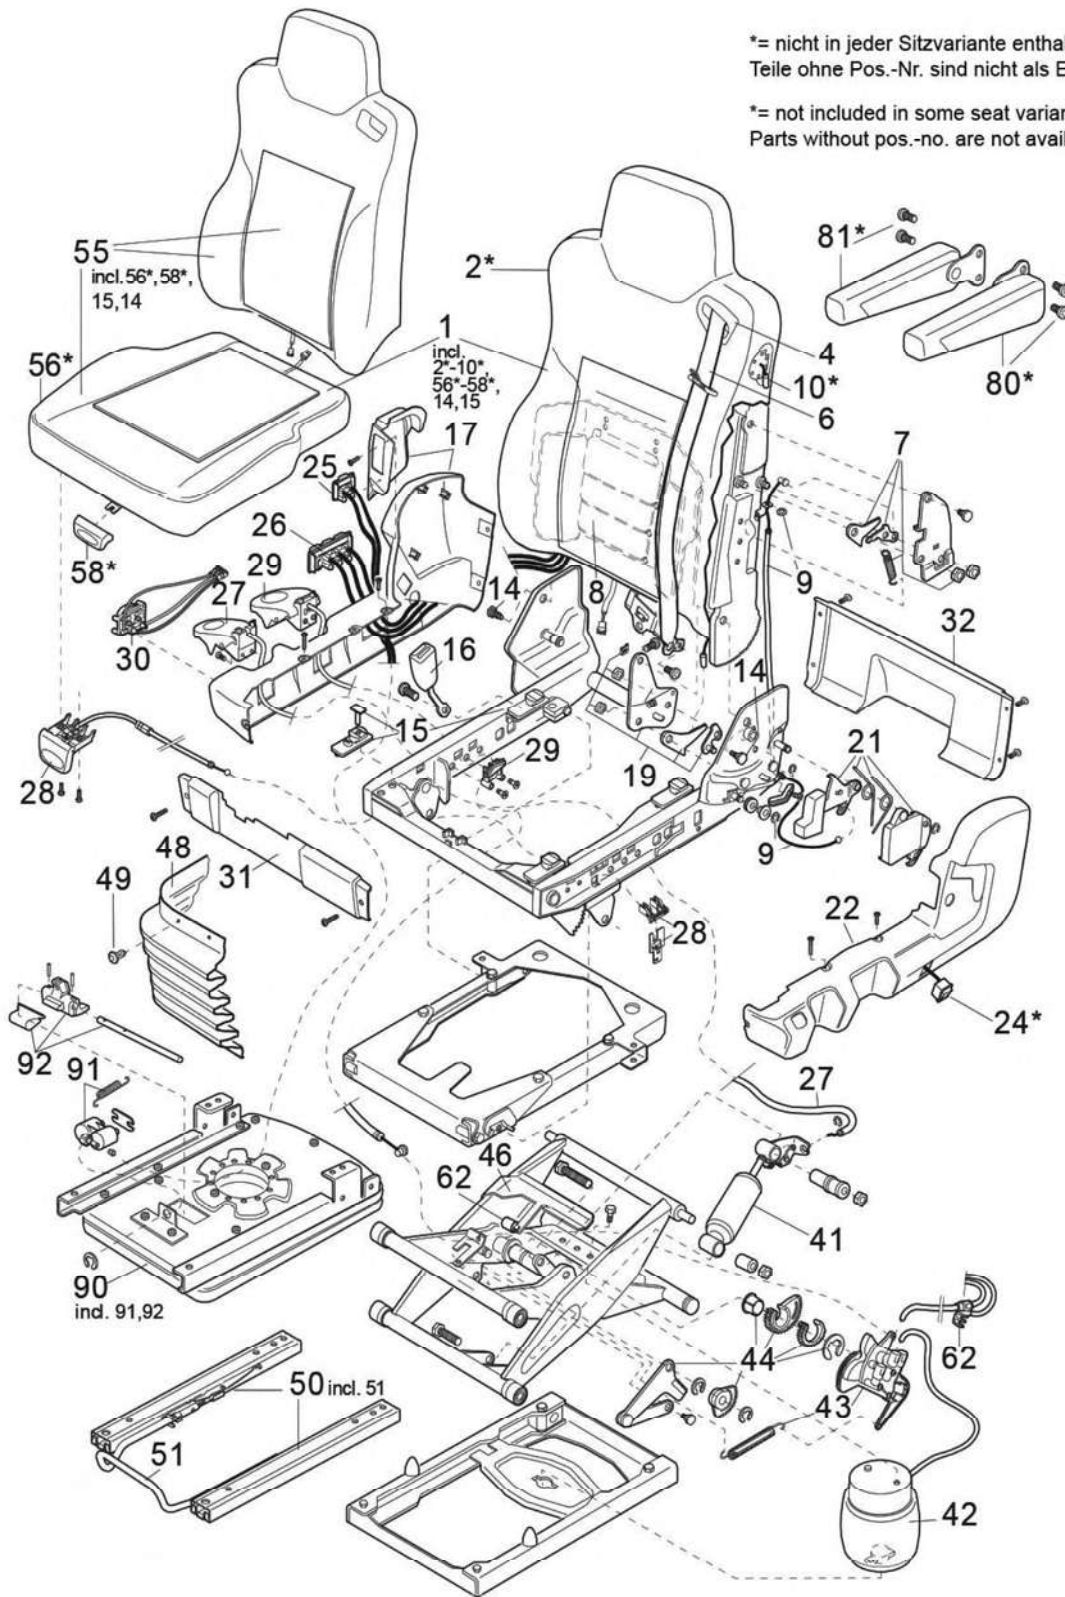

*= nicht in jeder Sitzvariante enthalten.
Teile ohne Pos.-Nr. sind nicht als Ersatzteil verfügbar.

*= not included in some seat variant.
Parts without pos.-no. are not available as spare parts.

ISRI 6860/875 NTS V001131007

Pos.	Isrinr	Benämning	Vårtart nr.
1	943361-27	Ryggvärme. vänster+sittdyna.	
2	925885	bakre överdrag	
4	929527-94	bältesguide	
6	929527-138 / 929527-23	3-punktsbälte	430636
7	928474-19	Kit ryggstödsspärr, upptill, vänster	
8	929527-293	luftkammare	
9	929527-76	ryggstödsjusteringstråd	
14	929527-62	Skruvar för ryggstöd mm	
15	914516-05	Skjutreglage för sittdynor	430317
16	929527-21	bälteslås	430347
17	929527-71	sidoskydd höger	
19	929527-101	Ryggstödsspärr vänster	
21	929527-54	Ryggstödshandtag	
22	929527-69	sidoskydd Vä	
24	310572-01	Brytare värme	
25	313986-02	Ventil rotation	430703
26	29074-02	Komplett ventiler Hö	
27	929527-43	Justering höjningventil / knapp	
28	929527-40	sitslutningsjustering sitsjustering vänster + höger	430332
29	929527-45	Justeringsenhet höjd höger	
30	929527-47	Justeringsenhet sänkning höger	
31	929527-50	Framskydd	
32	929527-51	Bakrekåpa	
33	929527-75	ventilomkopplare	
41	98889-08	gasdämpare	430724
42	98872-19	luftbälg	430727
43	928474-109 / 928474-48	Ventilhöjning	430327
44	928462-47	Delar med f. Höjdstopp / Sitthöjdsbegränsare	
46	928474-135	Manövervinkel Komfort manöverfäste komfort	
48	09819-01	Bälg (säten med snurra)	
49	928462-44	fäste till bälg	
50	929656-01	Glidande sätesguide komplett Horisontell justering	
51	112358D01	Spak för horisontell justering	430307
55	929527-417	Värme ryggstöds	
56	925887 / 925887/00E	Sittkuddsöverdrag	430315
58	929527-77	Handtag + spak för sittdyna	430335
62	929527-22	Stickanslutningar/slangar	
80	929651-01	Armstöd Vä	430300
81	929652-01	Armstöd Hö	430304
90	936181-01	Kit vridanordning	
91	929527-171	Pneumatisk cylinder för roterande anordning	430336
92	929527-218	Låsklo för vändanordning vändanordning	430343