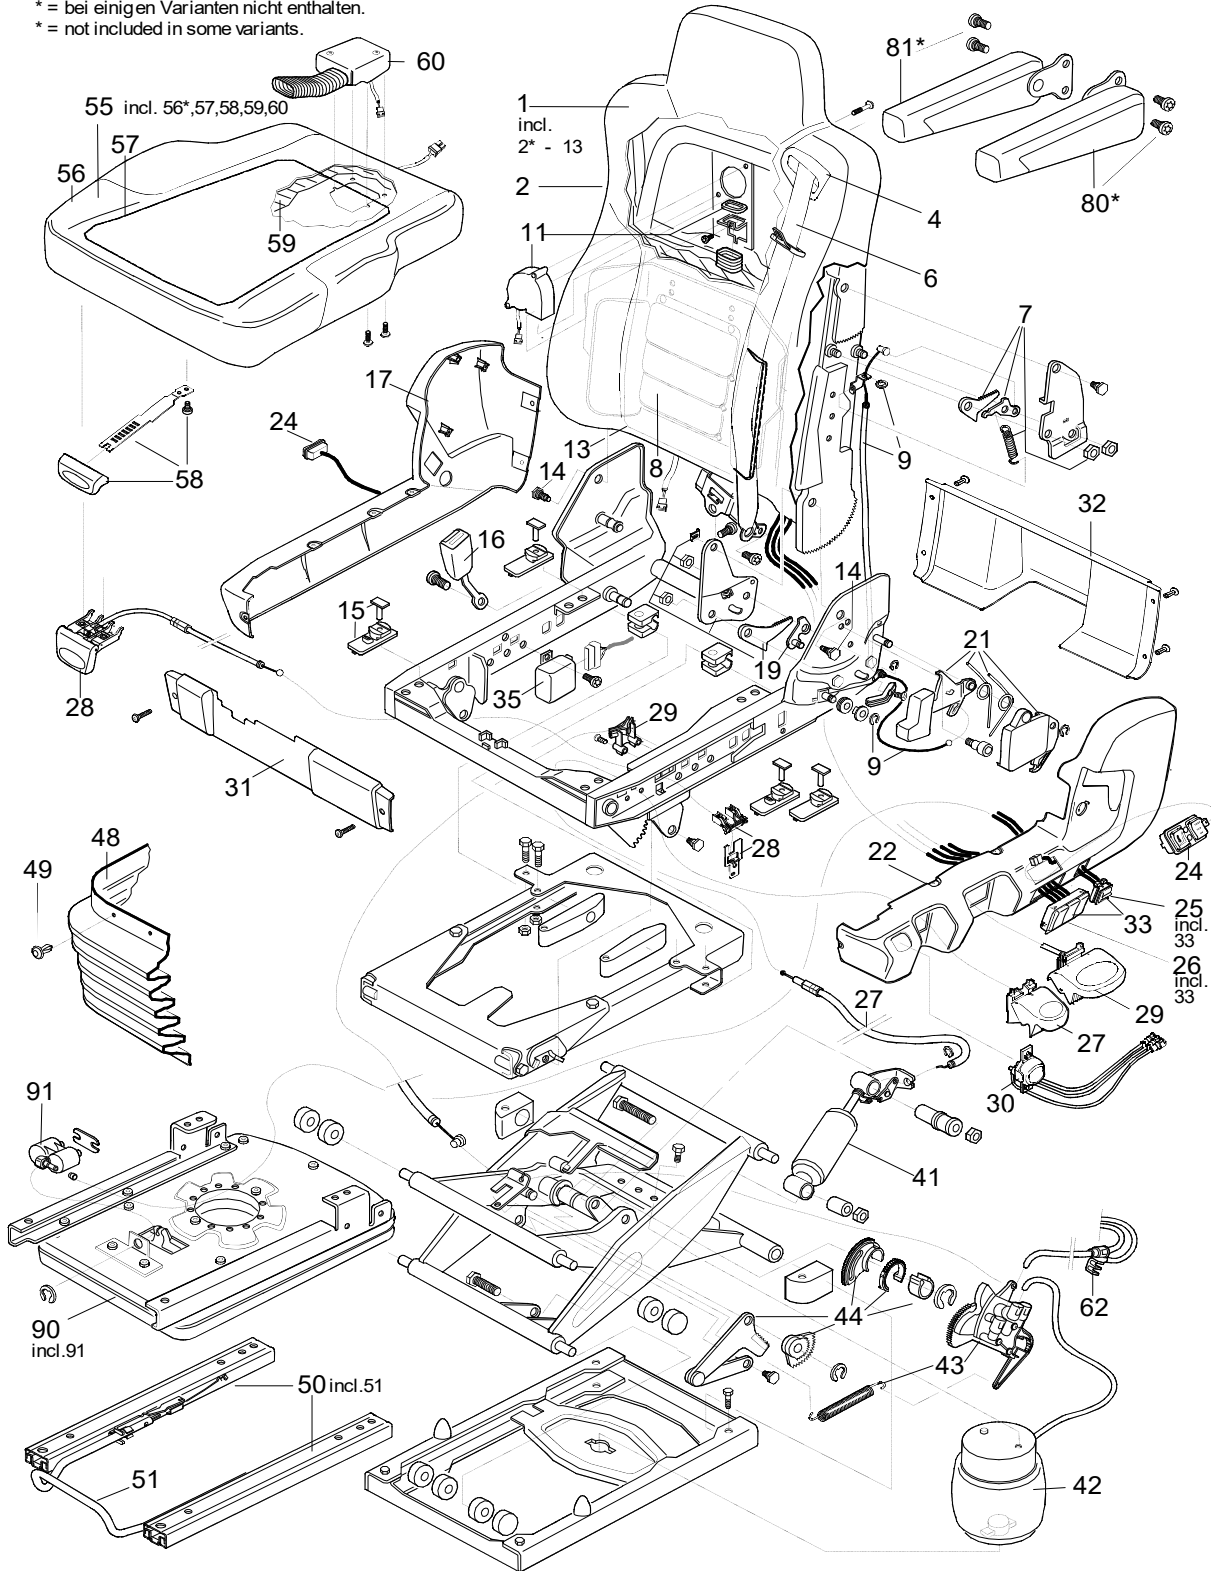

* = bei einigen Varianten nicht enthalten.
* = not included in some variants.

ISRI 6860/875 NTS V002091003

Pos.	Isrinr	Benämning	Vårtart nr.
1	06835-00	Ryggstöd Komp. LH NTS bälte	
2	935479	Bakre lock / skydd m klimat	
4	929527-94	bältesguide	
6	929527-138 / 929527-23	3-punktsbälte	430636
7	928474-19	Kit ryggstödsspärr, upptill, vänster	
8	929527-293	luftkammare	
9	929527-76	ryggstödsjusteringstråd	
11	929527-97	Fläkt för ryggstöd komplett	
13	114493-01	Värmeelement ryggdyna för stol med klimatanlägg	
14	929527-62	Skruvar för ryggstöd mm	
15	914516-05	Skjutreglage för sittdynor	430317
16	929527-21	bälteslås	430347
17	929527-49	Sidoskydd med fästmatra Hö	
19	929527-101	Ryggstödsspärr vänster	
21	929527-54	Ryggstödshandtag	
22	929527-117	Sidoskydd komplett vä	
24	315405-01	Växla värme/luftkonditionering vänster. omkopplarenhet	
25	313986-02	Ventil rotation	430703
26	29073-02	Ventilpaket tre knappar Vä	430330
27	929527-42	Justerenhetsdämpare vänster	430333
28	929527-40	sitslutningsjustering sitsjustering vänster + höger	430332
29	929527-44	Justering Hög-sänk reglage VÄ	430331
30	929527-46	Snabbsänkning Vä	430328
31	929527-50	Framskydd	
32	929527-51	Bakrekåpa	
33	929527-75	ventilomkopplare Vä	
35	929527-99	elektronikbox till klimatanläggning	
41	98889-08	gasdämpare	430724
42	98872-19	luftbälg	430727
43	928474-109 / 928474-48	Ventilhöjjustering	430327
44	928462-47	Delar med f. Höjdstopp / Sitthöjdsbegränsare	
48	09819-01	Bälg (säten med snurra)	
49	928462-44	fäste till bälg	
50	929656-01	Glidande sätesguide komplet	
51	112358D01	Spak för horisontell justering	430307
55	116269-00	Kit klimatsitsdel med fläkt fram, utan kåpa	
56	925887 / 925887/00E	Sittkuddsöverdrag	430315
57	114492-01	Värmeelement sittdel	
58	929527-77	Handtag + spak för sittdyna	430335
59	09211-02	Sittdyna	
60	929527-98	Fläktsätetsdyna