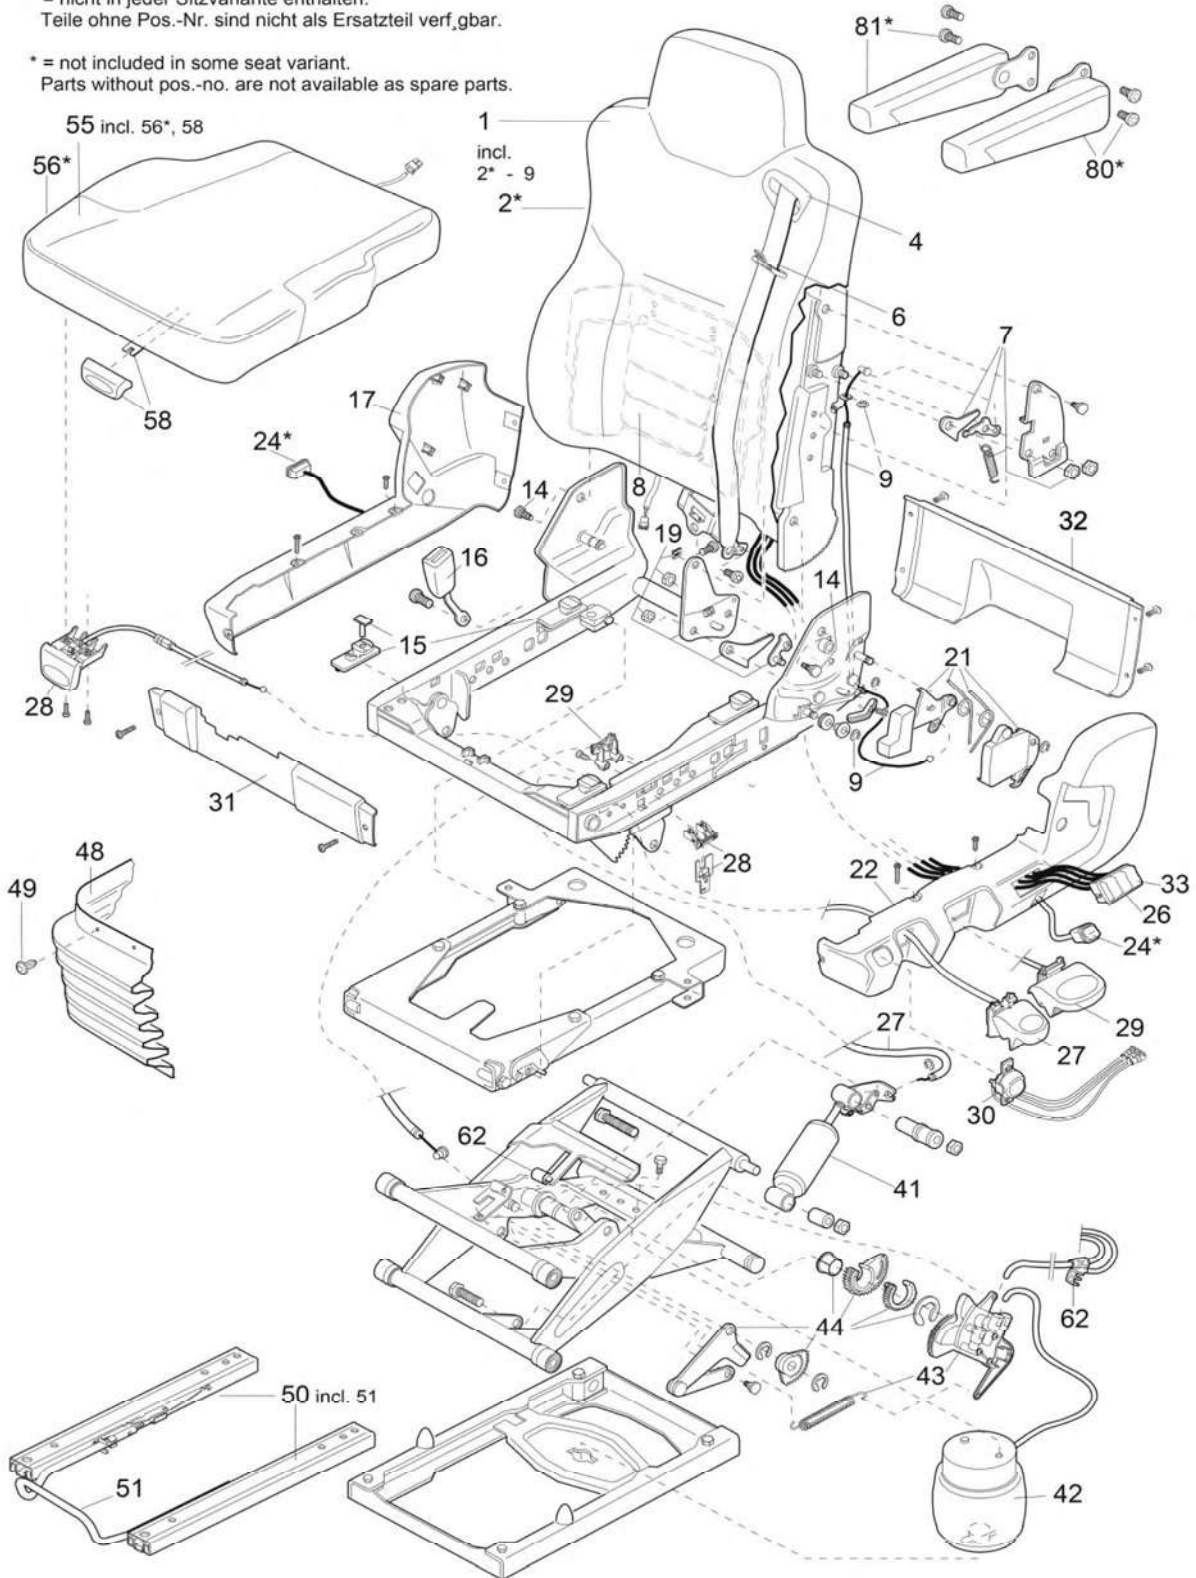

* = nicht in jeder Sitzvariante enthalten.
Teile ohne Pos.-Nr. sind nicht als Ersatzteil verf.gbar.

* = not included in some seat variant.
Parts without pos.-no. are not available as spare parts.

ISRI 6860/875 NTS V001110013

Pos.	Isrinr	Benämning	Vårtart nr.
1	922287-96	Bakdelen helt vadderad	
2	925885	bakre överdra	
4	929527-94	bältesguide	
6	929527-138 / 929527-23	3-punktsbälte	430636
7	928474-19	Kit ryggstödsspärr, upptill, vänster	
8	929527-293	luftkammare	
9	929527-76	ryggstödsjusteringstråd	
14	929527-62	Skruvar för ryggstöd mm	
15	914516-05	Skjutreglage för sittdynor	430317
16	929527-21	bälteslås	430347
17	929527-59	sidoskydd höger	
19	929527-101	Ryggstödsspärr vänster	
21	929527-54	Ryggstödshandtag	
22	929527-48	sidoskydd vänster	
26	29073-02	IPS-ventil komplett Vä	430330
27	929527-42	Reglage Dämpning Isri	430333
28	929527-40	sitslutningsjustering sitsjustering vänster + höger	430332
29	929527-44	Justeringsenhet höjd vänster	430331
30	929527-46	Snabbsänkning	430328
31	929527-50	Främre omslag	
32	929527-51	Bakre kåpa	
33	929527-75	ventilomkopplare	
41	98889-08	gasdämpare	430724
42	98872-19	luftbälg	430727
43	928474-109 / 928474-48	Ventilhöjdjustering	430327
44	928462-47	Delar med f. Höjdstopp / Sitthöjdsbegränsare	
48	09819-01	Bälg (säten med snurra)	
49	928462-44	fäste till bälg	
50	29378-01	kit glidskenor	
51	112358D01	Spak för horisontell justering	430307
55	922286-61	Sitsdel komplett – NTS1 – utan värme	
56	925887 / 925887/00E	Sittkuddsöverdrag	430315
58	929527-77	Handtag + spak för sittdyna	430335
59	09211-01	Sittdyna	430313
62	929527-22	Stickanslutningar/slangar	
80	929651-01	Armstöd Vä	430300
81	929652-01	Armstöd Hö	430304