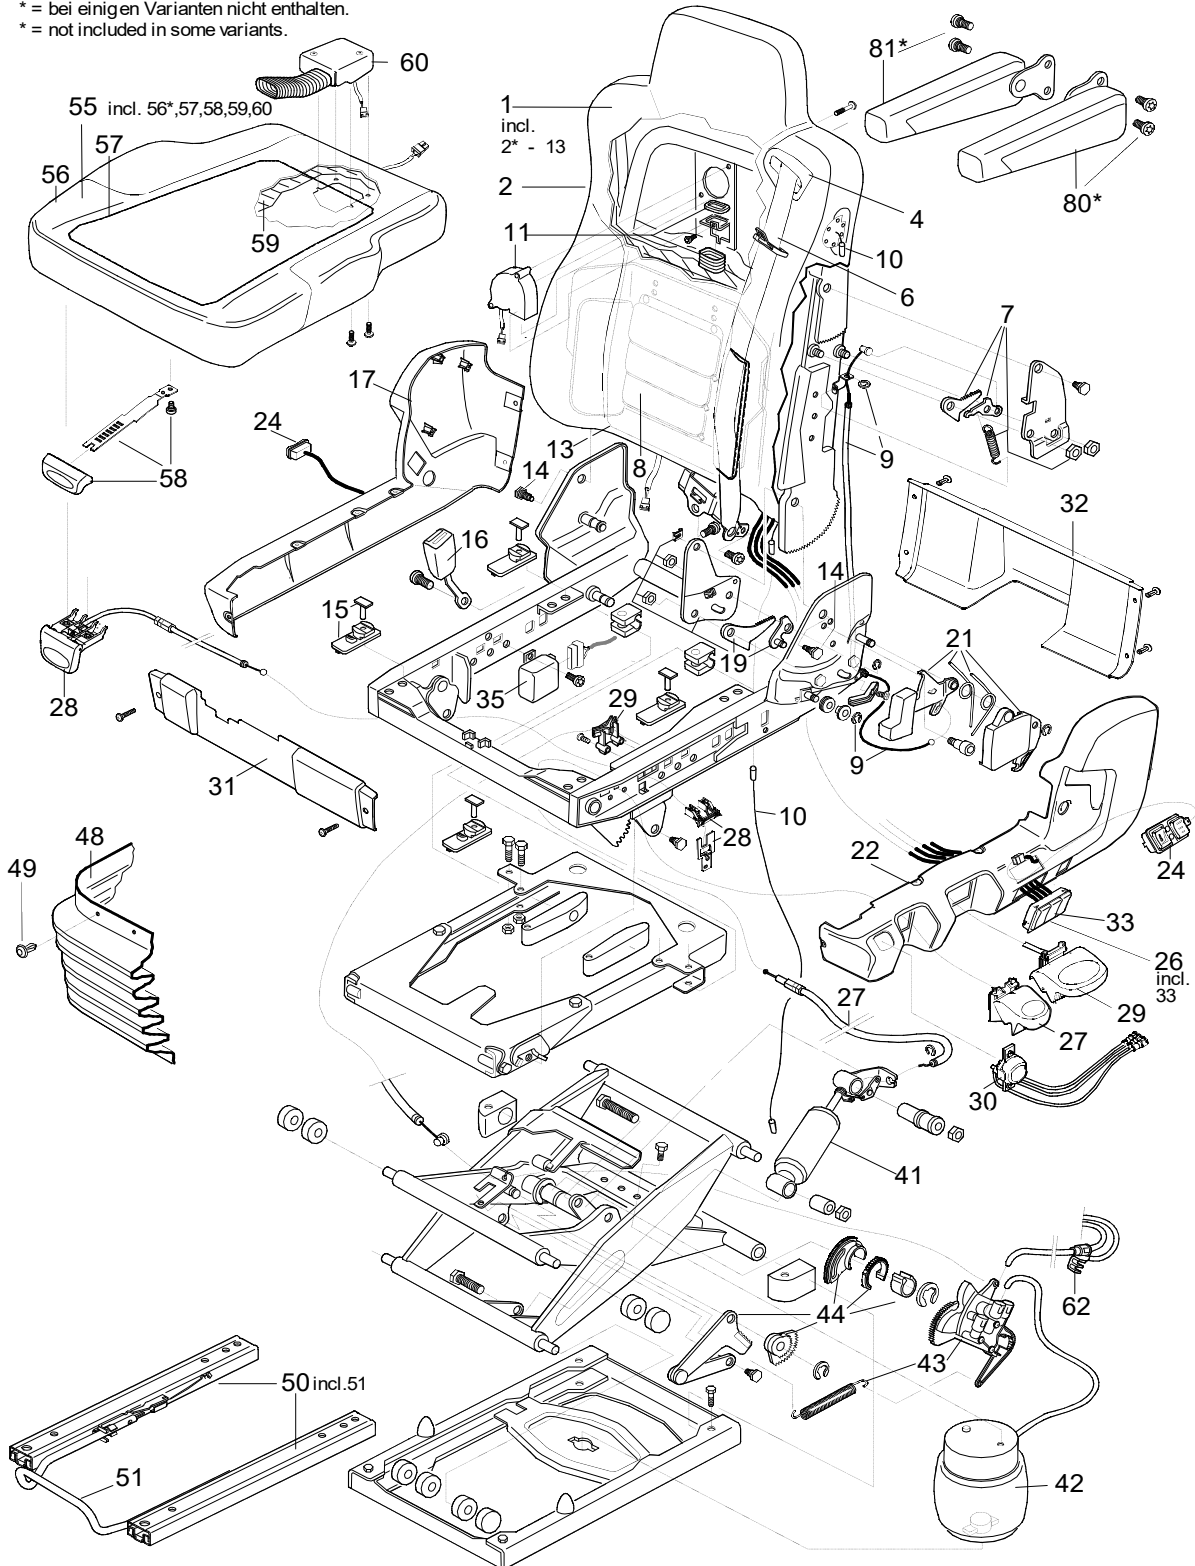

* = bei einigen Varianten nicht enthalten.
* = not included in some variants.

ISRI 6860/875 NTS V002110002

Pos.	Isrinr	Benämning	Vårtart nr.
1	06835-00	Ryggstöd Komp. LH NTS bälte	
2	935479	Bakre lock / skydd m klimat	
4	929527-94	bältesguide	
6	929527-138 / 929527-23	3-punktsbälte	430636
7	928474-19	Kit ryggstödsspärr, upptill, vänster	
8	929527-293	luftkammare	
9	929527-76	ryggstödsjusteringstråd	
11	929527-97	Fläkt för ryggstöd komplett	
13	114493-01	Värmeelement ryggdyna för stol med klimatanlägg	
14	929527-62	Skruvar för ryggstöd mm	
15	914516-05	Skjutreglage för sittdynor	430317
16	929527-21	bälteslås	430347
17	929527-49	Sidoskydd med fästmatta Hö	
19	929527-101	Ryggstödsspärr vänster	
21	929527-54	Ryggstödshandtag	
22	929527-117	Sidoskydd komplett vä	
24	315405-01	Växla värme/luftkonditionering vänster. omkopplarenhet	
26	29073-02	Ventilpaket tre knappar Vä	430330
27	929527-42	Justerenhetsdämpare vänster	430333
28	929527-40	sitslutningsjustering sitsjustering vänster + höger	430332
29	929527-44	Justering Höj-sänk reglage VÄ	430331
30	929527-46	Snabbsänkning Vä	430328
31	929527-50	Framskydd	
32	929527-70	Bakre kåpa (utan bälte) inkl. clips NTS	
33	929527-75	ventilomkopplare Vä	
35	929527-99	elektronikbox till klimatanläggning	
41	98889-08	gasdämpare	430724
42	98872-19	luftbälg	430727
43	928474-109 / 928474-48	Ventilhöjjustering	430327
44	928462-47	Delar med f. Höjdstopp / Sitthöjdsbegränsare	
48	09819-01	Bälg (säten med snurra)	
49	928462-44	fäste till bälg	
50	29378-01	Kit glidskenor	
51	112358D01	Spak för horisontell justering	430307
55	116269-00	Kit klimatsitsdel med fläkt fram, utan kåpa	
56	925887 / 925887/00E	Sittkuddsöverdrag	430315
57	114492-01	Värmeelement sittdel	
58	929527-77	Handtag + spak för sittdyna	430335
59	09211-02	Sittdyna	
60	929527-98	Fläktsätetsdyna	
62	929527-22	Stickanslutningar/slangar	
80	929651-01	Armstöd Vä	430300
81	929652-01	Armstöd Hö	430304