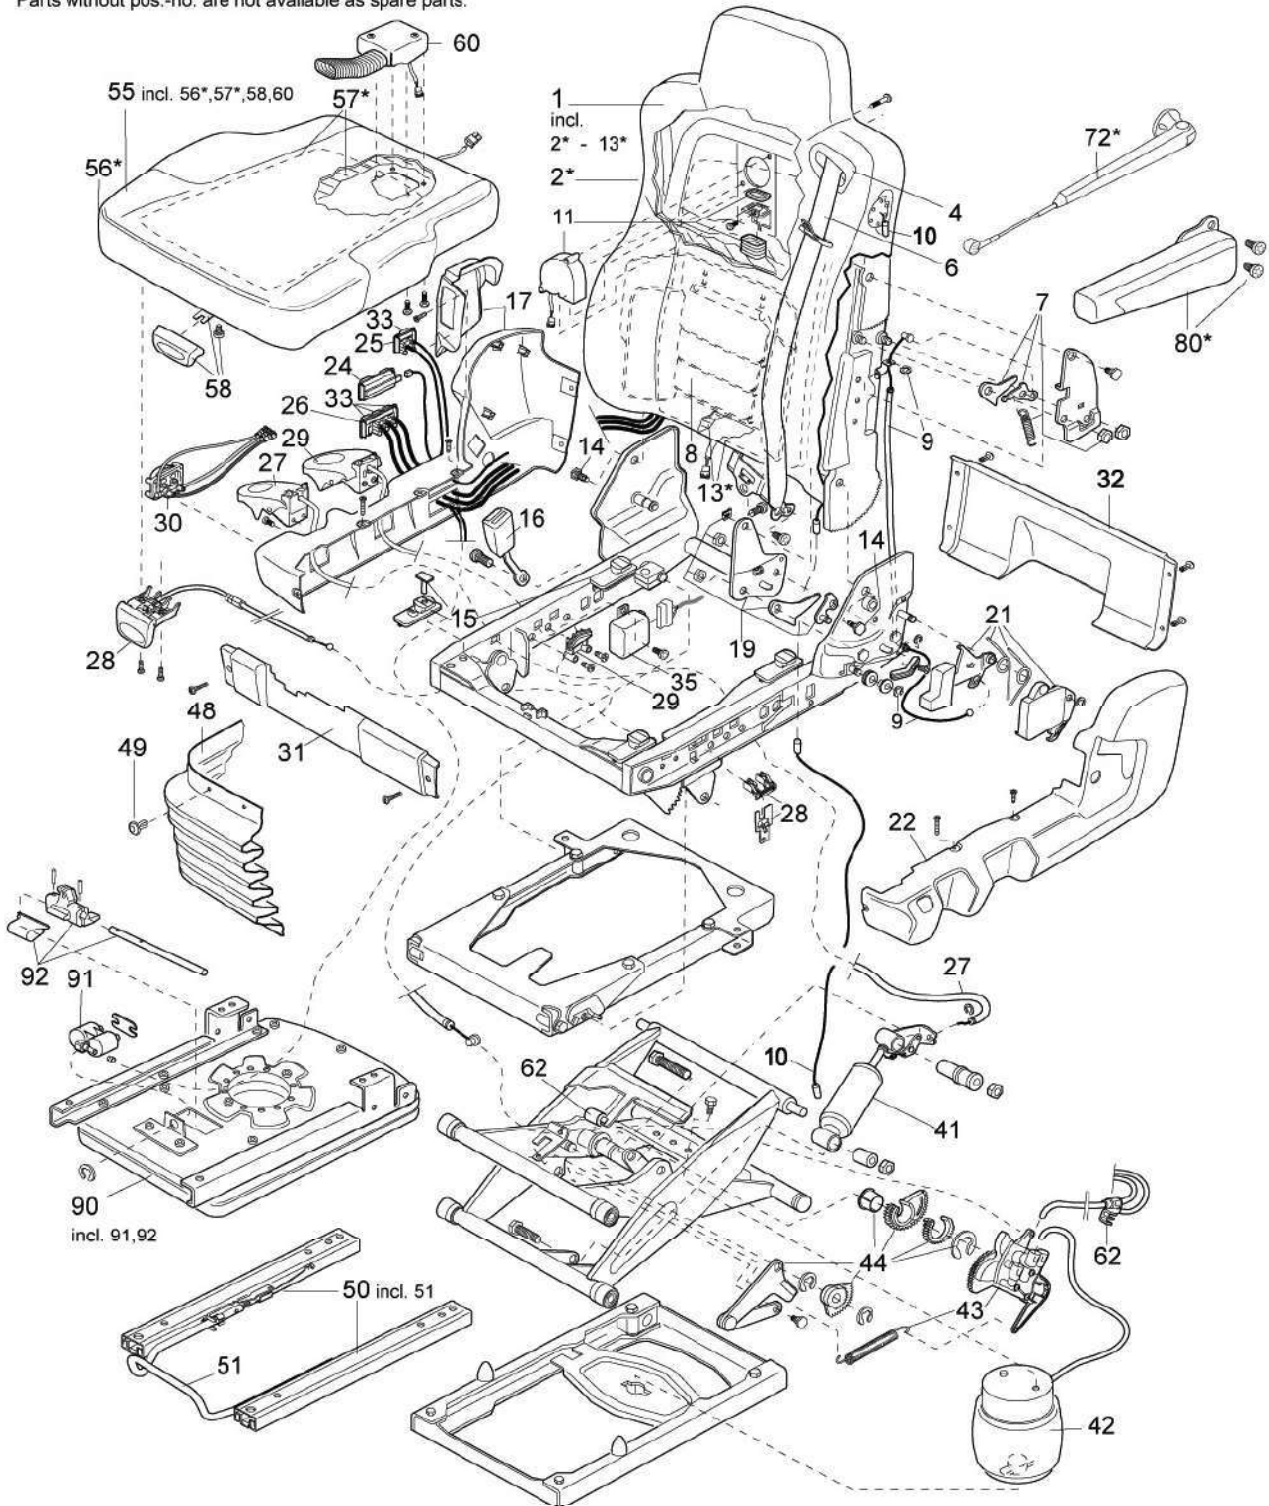

* = nicht in jeder Sitzvariante enthalten.
Teile ohne Pos.-Nr. sind nicht als Ersatzteil verf.gbar.
* = not included in some seat variant.
Parts without pos.-no. are not available as spare parts.

ISRI 6860/875 NTS V002131104

Pos.	Isrinr	Benämning	Vårtart nr.
1	922287-151	Ryggstöd inklusive armstöd	
2	935479	Bakre lock / skydd m klimat	
4	929527-94	bältesguide	
6	929527-138 / 929527-23	3-punktsbälte	430636
7	928474-19	Kit ryggstödsspärr, upptill, vänster	
8	929527-293	luftkammare	
9	929527-76	ryggstödsjusteringstråd	
10	929527-135	Mikrofonkablage	
11	929527-97	Fläkt för ryggstöd komplett	
13	929527-419	Värmare ryggstöd skum vaddera	
14	929527-62	Skruvar för ryggstöd mm	
15	914516-05	Skjutreglage för sittdynor ink stopp	430317
16	929527-21	bälteslås	430347
17	929527-136	Sidoskydd Hö	
19	929527-101	Ryggstödsspärr vänster	
21	929527-54	Ryggstödshandtag	
22	929527-69	Sidoskydd Vä	
24	315406-01 / 315406-01/05E	Brytarehet Hö ersatt av 315406-01/05E	
25	313986-02	Ventil för roterande anordning	430703
26	29074-02	Komplett ventiler Hö	
27	929527-43	Justering höjningventil / knapp	
28	929527-40	sitslutningsjustering sitsjustering vänster +	430332
29	929527-45	Justeringsenhet höjd höger	
30	929527-47	Justeringsenhet sänkning höger	
31	929527-50	Framskydd	
32	929527-51	Bakrekåpa	
33	929527-75	ventilomkopplare	
35	929527-99	elektronikbox till klimatanläggning	
41	98889-08	gasdämpare	430724
42	98872-19	luftbälg	430727
43	928474-109 / 928474-48	Ventilhöjning	430327
44	928462-47	Delar med f. Höjdstopp / Sitthöjdsbegränsare	
48	09819-01	Bälg (säten med snurra)	
49	928462-44	fäste till bälg	
50	29558-01	Glidande sätesguide komplett Horisontell justering	
51	112358D01	Spak för horisontell justering	430307
55	944917-02	Kit klimat sitsdel / Kit sittdyna clima	
56	925887 / 925887/00E	Sittkuddsöverdrag	430315
57	929527-424	Värmare sittdyna	
58	929527-77	Handtag + spak för sittdyna	430335
60	929527-98	Fläktsätesdyna	
62	929527-22	Stickanslutningar/slangar	
72		Mikrofon Bosch	450439
80	929651-01	Armstöd Vä	430300
81	929652-01	Armstöd Hö	430304
90	929527-173	Pneumatisk roterande anordning. ny