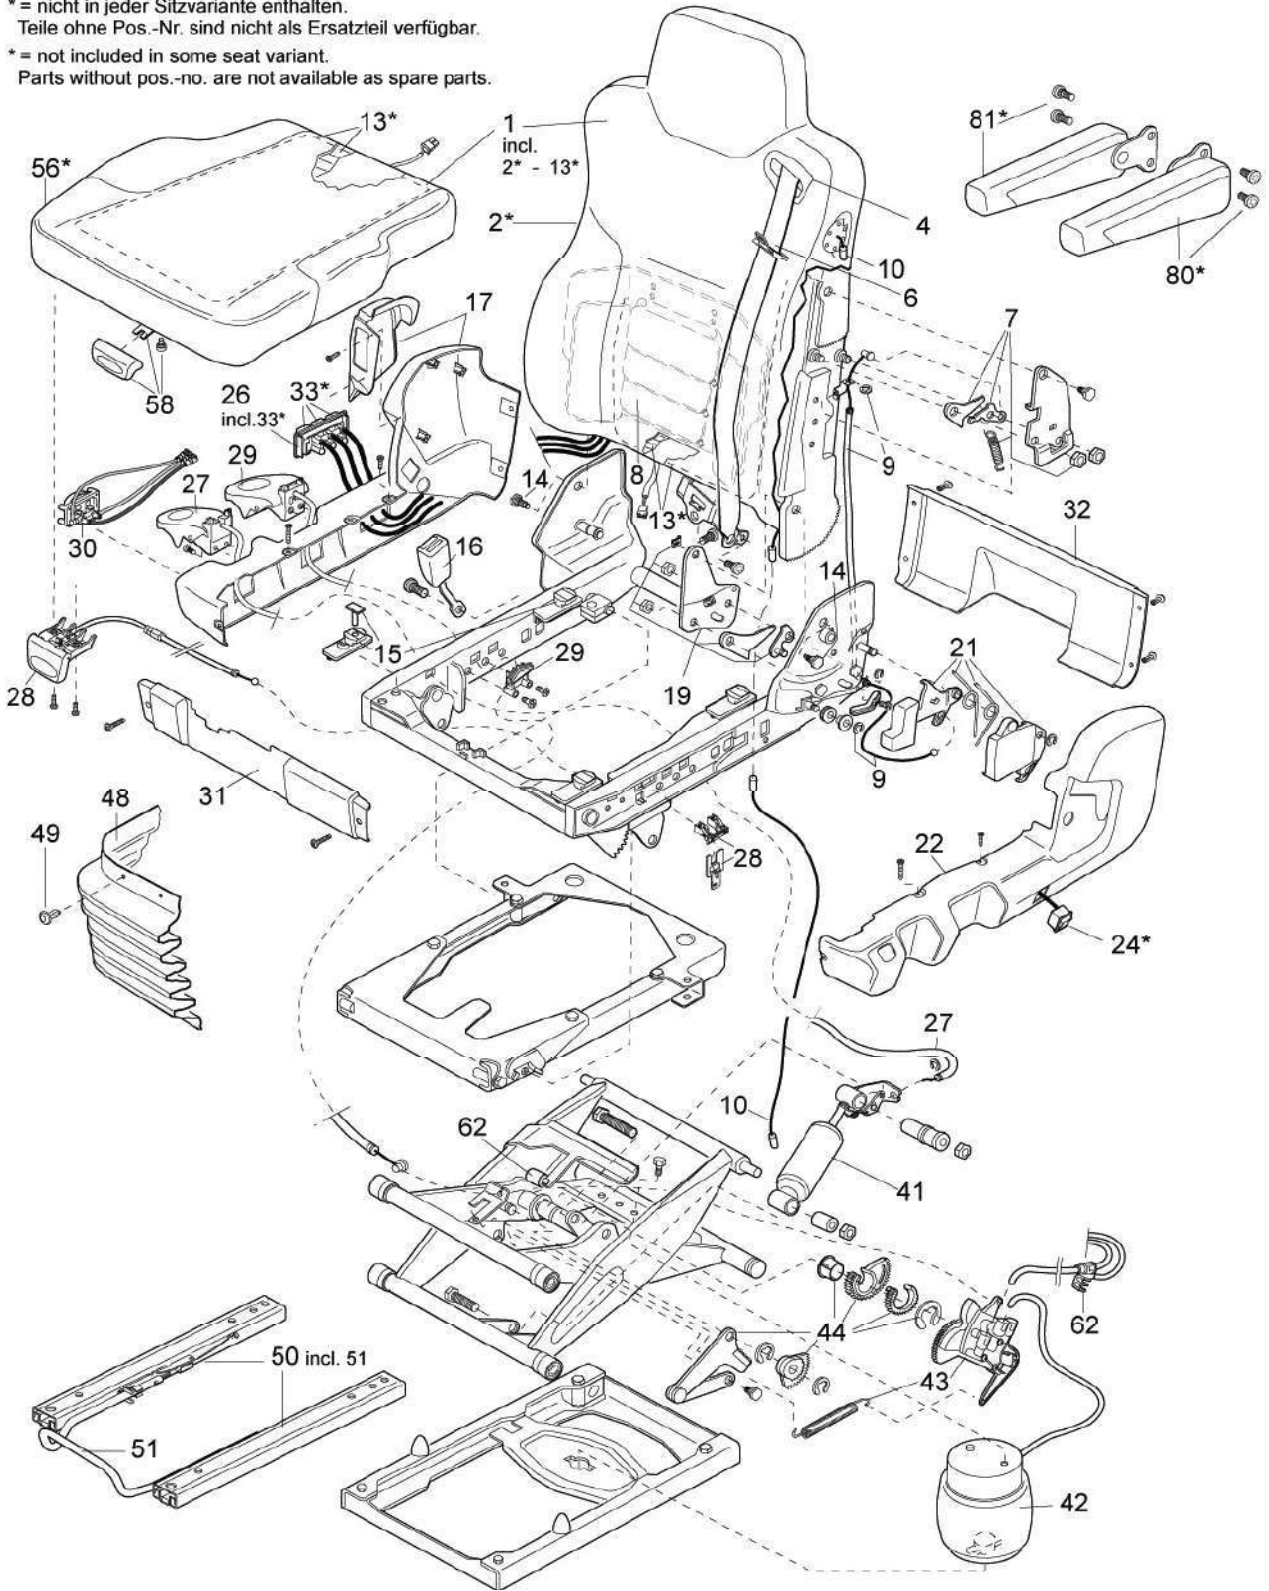

* = nicht in jeder Sitzvariante enthalten.
Teile ohne Pos.-Nr. sind nicht als Ersatzteil verfügbar.
* = not included in some seat variant.
Parts without pos.-no. are not available as spare parts.

ISRI 6860/875 NTS V001150105

Pos.	Isrinr	Benämning	Vårtart nr.
1	929527-658	Kit Ryggstöd och sittdel	
2	925885	bakre överdrag	
4	929527-94	bältesguide	
6	929527-138 / 929527-23	3-punktsbälte	430636
7	928474-19	Kit ryggstödsspärr, upptill, vänster	
8	929527-293	luftkammare	
9	929527-76	ryggstödsjusteringstråd	
10	929527-135	Mikrofonkablage	
13	929527-600	Kit uppvärmning inklusive stoppning	
14	929527-62	Skruvar för ryggstöd mm	
15	914516-05	Skjutreglage för sittdynor	430317
16	929527-21	bälteslås	430347
17	929527-71	sidoskydd höger	
19	929527-101	Ryggstödsspärr vänster	
21	929527-54	Ryggstödshandtag	
22	929527-69	sidoskydd Vä	
24	310572-01	Brytare värme	
26	29074-02	Komplett ventiler Hö	
27	929527-43	Justering höjningventil / knapp	
28	929527-40	sitslutningsjustering sitsjustering vänster + höger	430332
29	929527-45	Justeringsenhet höjd höger	
30	929527-47	Justeringsenhet sänkning höger	
31	929527-50	Främre omslag	
32	929527-51	Bakre kåpa	
33	929527-75	ventilomkopplare	
41	98889-08	gasdämpare	430724
42	98872-19	luftbälg	430727
43	928474-109 / 928474-48	Ventilhöjjustering	430327
44	928462-47	Delar med f. Höjdstopp / Sitthöjdsbegränsare	
48	09819-01	Bälg (säten med snurra)	
49	928462-44	fäste till bälg	
50	29378-01	kit glidskenor	
51	112358D01	Spak för horisontell justering	430307
56	925887 / 925887/00E	Sittkuddsöverdrag	430315
58	929527-77	Handtag + spak för sittdyna	430335
62	929527-22	Stickanslutningar/slangar	
80	929651-01	Armstöd Vä	430300
81	929652-01	Armstöd Hö	430304