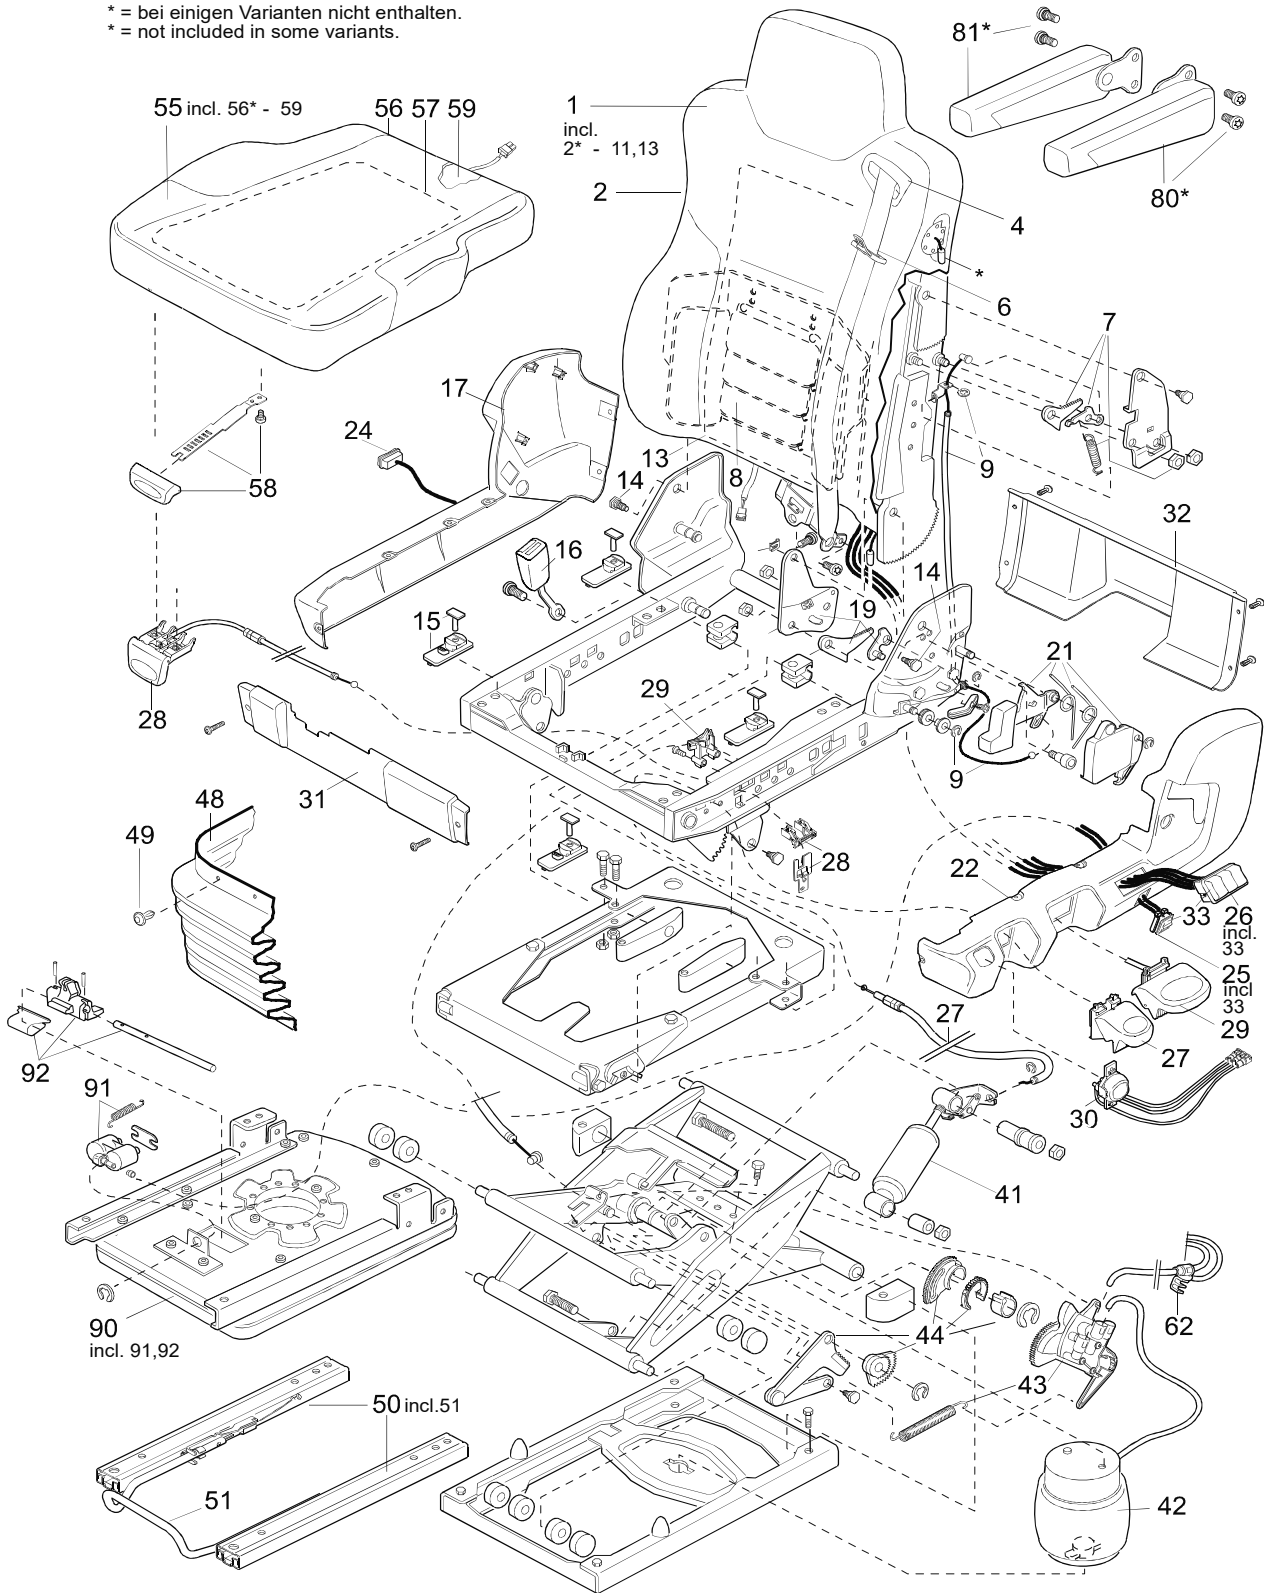

# V001091015

\* = bei einigen Varianten nicht enthalten.  
\* = not included in some variants.

**ISRI 6860/875 NTS V001091015**

Pos.	Isrinr	Benämning	Vårtart nr.
1	06707-01	Bakredel m 3-punk bälte utan värme och kåpa	
2	925885	bakre överdra	
4	929527-94	bältesguide	
6	929527-138	3-punktsbälte	<a href="#">430636</a>
7	928474-19	Kit ryggstödsspärr, upptill, vänster	
8	929527-293	luftkammare	
9	929527-76	ryggstödsjusteringstråd	
14	929527-62	Skruvar för ryggstöd mm	
15	914516-05	Skjutreglage för sittdynor	<a href="#">430317</a>
16	929527-21	bälteslås	<a href="#">430347</a>
17	929527-59	sidoskydd höger	
19	929527-101	Ryggstödsspärr vänster	
21	929527-54	Ryggstödshandtag	
22	929527-48	sidoskydd vänster	
25	313986-02	Ventil för roterande anordning	
26	29073-02	IPS-ventil komplett Vä	<a href="#">430330</a>
27	929527-42	Reglage Dämpning Isri	<a href="#">430333</a>
28	929527-40	sitslutningsjustering sitsjustering vänster + höger	430332
29	929527-44	Justeringsenhet höjd vänster	<a href="#">430331</a>
30	929527-46	Snabbsänkning	<a href="#">430328</a>
31	929527-50	Främre omslag	
32	929527-51	Bakre kåpa	
33	929527-75	ventilomkopplare	
41	98889-08	gasdämpare	430724
42	98872-19	luftbälg	430727
43	928474-109 / 928474-48	Ventilhöjjustering	430327
44	928462-47	Delar med f. Höjdstopp / Sitthöjdsbegränsare	
48	09819-01	Bälg (säten med snurra)	
49	928462-44	fäste till bälg	
50	929656-01	Glidande sätesguide komplet	
51	112358D01	Spak för horisontell justering	430307
55	113791-01	Sittdyna endast dyna ej överdrag	
56	925887 / 925887/00E	Sittkuddsöverdrag	430315
58	929527-77	Handtag + spak för sittdyna	430335
59	09211-01	Sittdyna	430313
62	929527-22	Stickanslutningar/slangar	
80	929651-01	Armstöd Vä	430300
81	929652-01	Armstöd Hö	430304
90	929527-173	Pneumatisk roterande anordning	
91	929527-171	Pneumatisk cylinder för roterande anordning	430336
92	929527-218	Låsklo för vändanordning vändanordning	430343