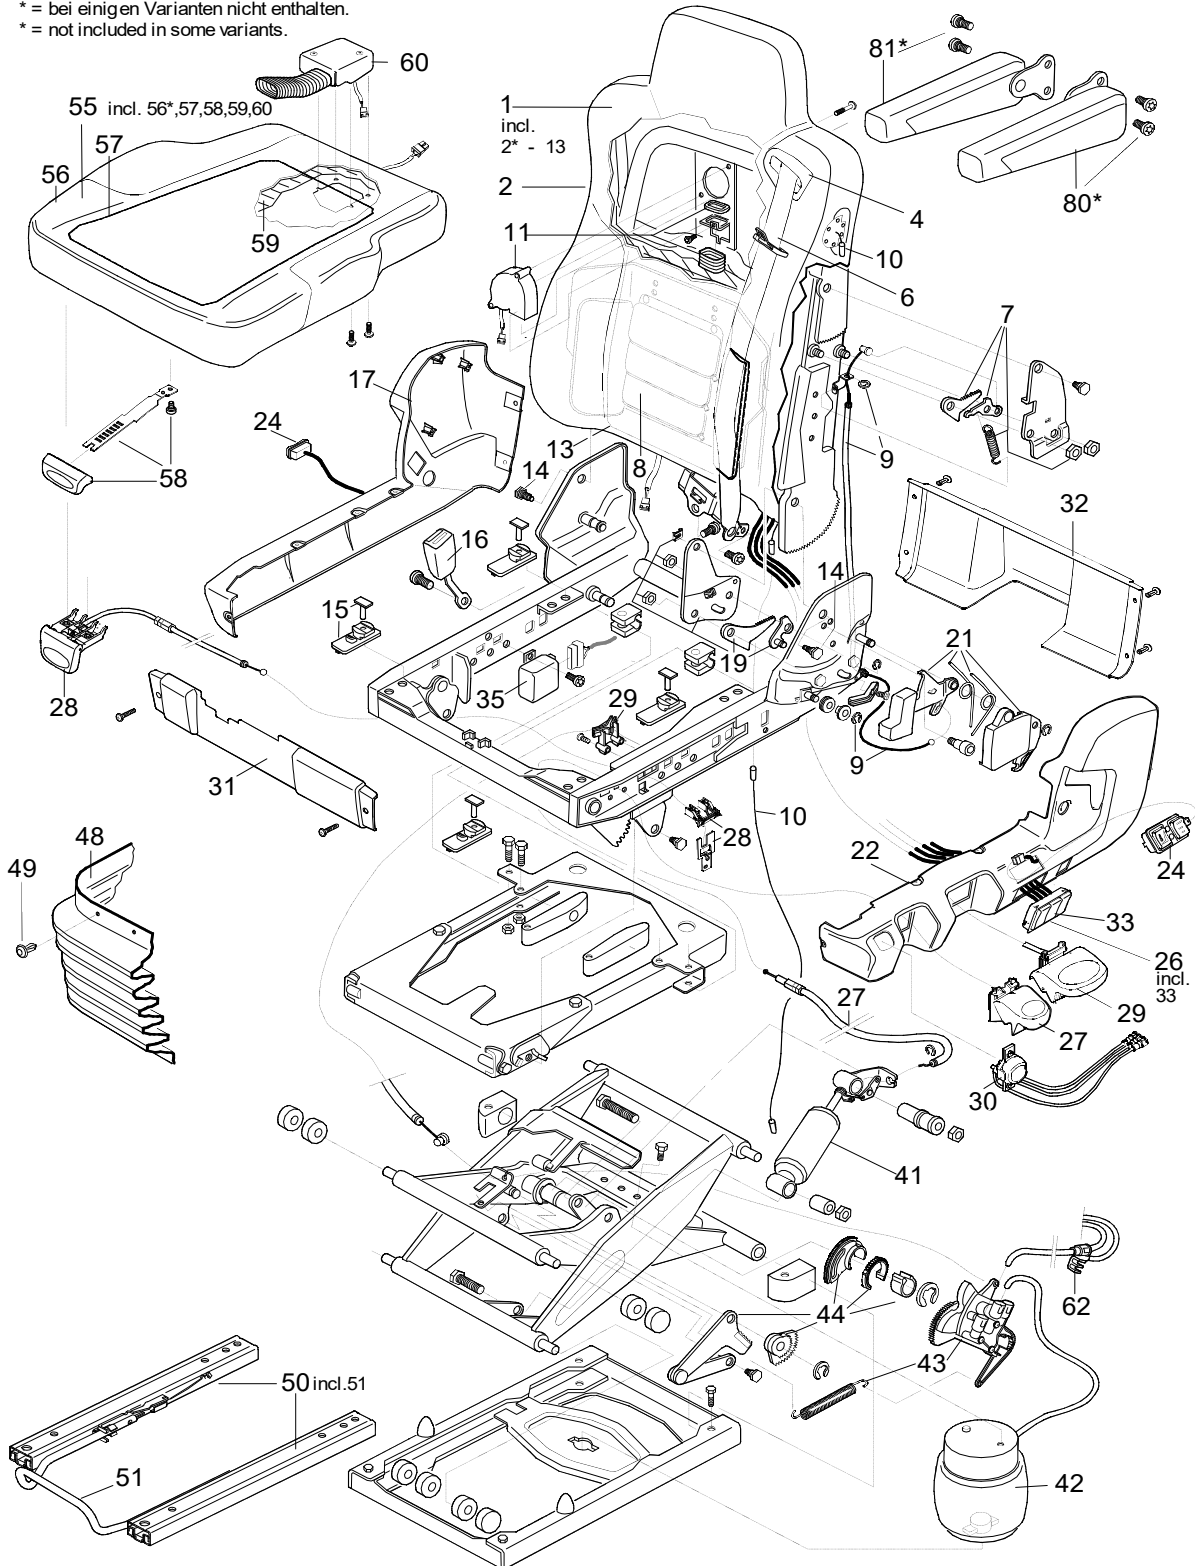

* = bei einigen Varianten nicht enthalten.
* = not included in some variants.

ISRI 6860/875 NTS V002110002

Pos.	Isrinr	Benämning	Vårtart nr.
1	06835-00	Ryggstöd Komp. LH NTS bälte	
1	09169-02	Skum till ryggstöd med klimat	
2	935479	Bakre lock / skydd m klimat	
4	929527-94	bältesguide	
6	929527-138 / 929527-23	3-punktsbälte	430636
7	928474-19	Kit ryggstödsspärr, upptill, vänster	
8	929527-293	luftkammare	
9	929527-76	ryggstödsjusteringstråd	
11	929527-97	Fläkt för ryggstöd komplett	
13	114493-01	Värmeelement ryggdyna för stol med klimatanlägg	
14	929527-62	Skruvar för ryggstöd mm	
15	914516-05	Skjutreglage för sittdynor	430317
16	929527-21	bälteslås	430347
17	929527-49	Sidoskydd med fästmatta Hö	
19	929527-101	Ryggstödsspärr vänster	
21	929527-54	Ryggstödshandtag	
22	929527-117	Sidoskydd komplett vä	
24	315405-01	Växla värme/luftkonditionering vänster. omkopplarenhet	
26	29073-02	Ventilpaket tre knappar Vä	430330
27	929527-42	Justerenhetsdämpare vänster	430333
28	929527-40	sitslutningsjustering sitsjustering vänster + höger	430332
29	929527-44	Justering Hög-sänk reglage VÄ	430331
30	929527-46	Snabbsänkning Vä	430328
31	929527-50	Framskydd	
32	929527-70	Bakre kåpa (utan bälte) inkl. clips NTS	
33	929527-75	ventilomkopplare Vä	
35	929527-99	elektronikbox till klimatanläggning	
41	98889-08	gasdämpare	430724
42	98872-19	luftbälg	430727
43	928474-109 / 928474-48	Ventilhöjjustering	430327
44	928462-47	Delar med f. Höjdstopp / Sitthöjdsbegränsare	
48	09819-01	Bälg (säten med snurra)	
49	928462-44	fäste till bälg	
50	29378-01	Kit glidskenor	
51	112358D01	Spak för horisontell justering	430307
55	116269-00	Kit klimatsitsdel med fläkt fram, utan kåpa	
56	925887 / 925887/00E	Sittkuddsoverdrag	430315
57	114492-01	Värmeelement sittdel	
58	929527-77	Handtag + spak för sittdyna	430335
59	09211-02	Sittdyna med fläkt	
60	929527-98	Fläktsätetsdyna	
62	929527-22	Stickanslutningar/slangar	
80	929651-01	Armstöd Vä	430300
81	929652-01	Armstöd Hö	430304