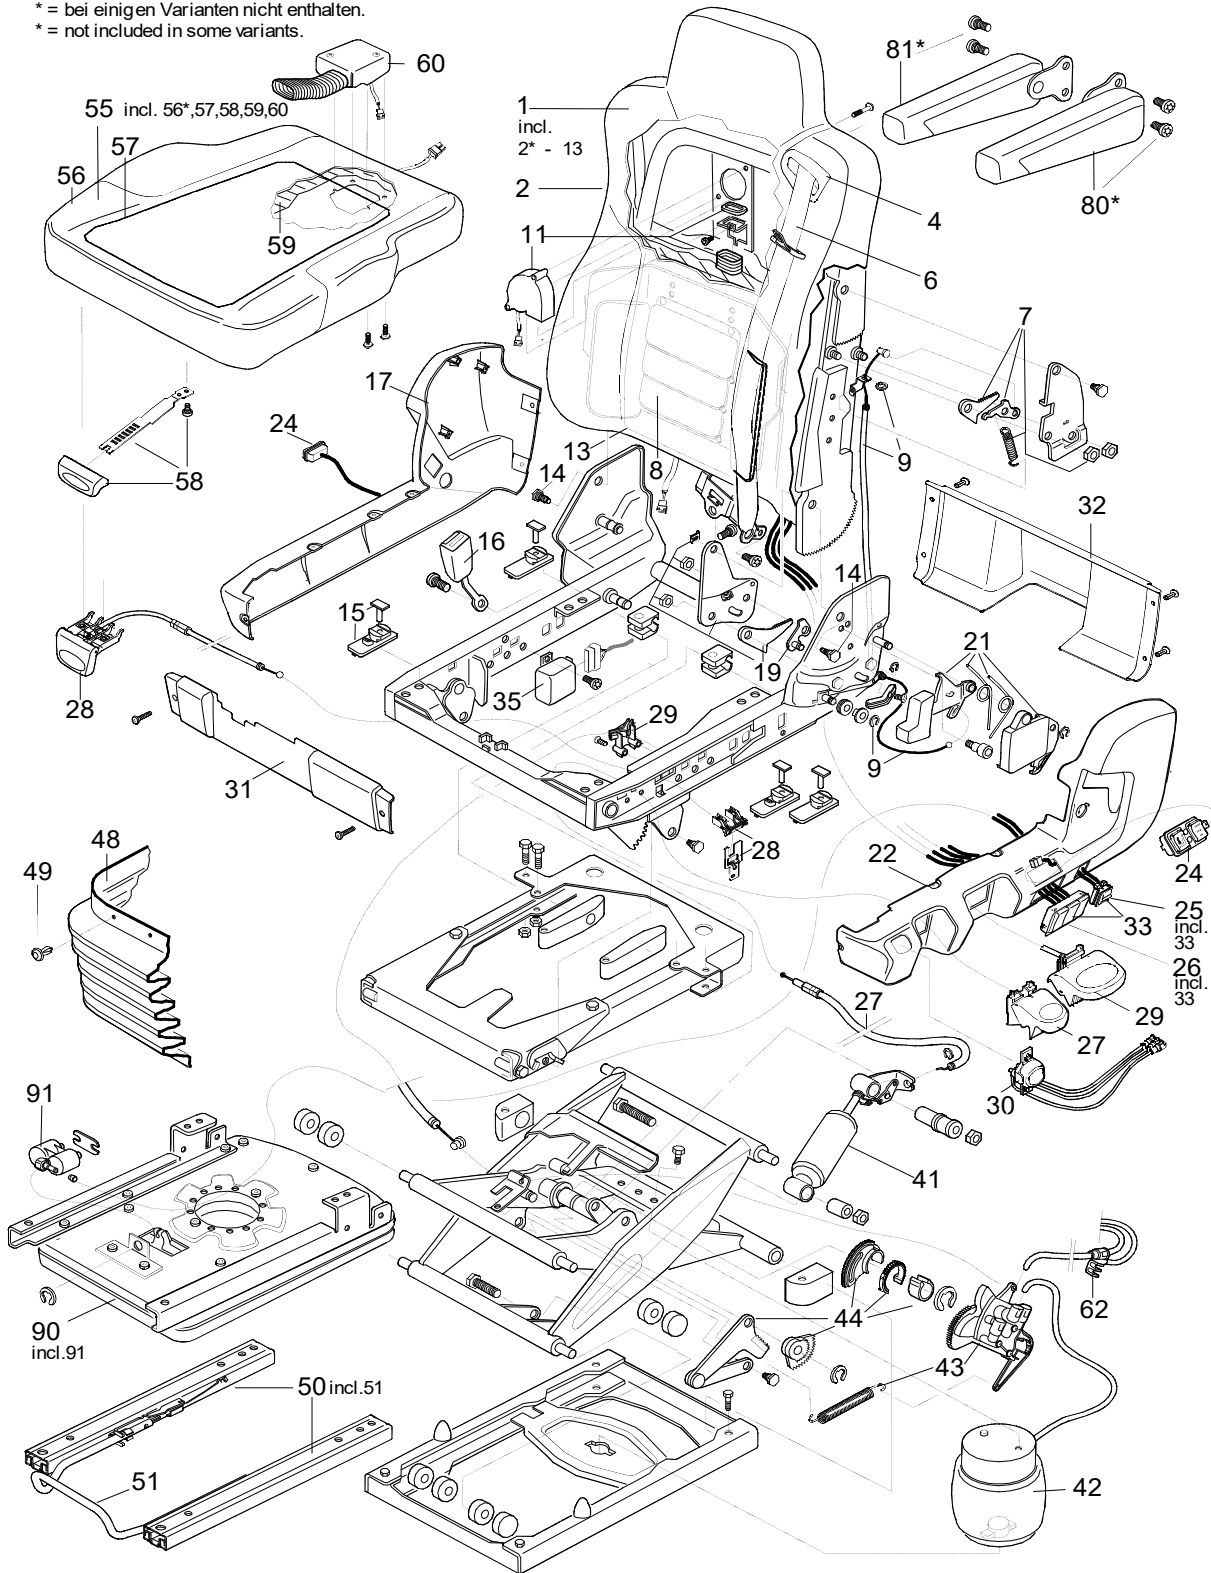

* = bei einigen Varianten nicht enthalten.
* = not included in some variants.

ISRI 6860/875 NTS V002091003

Pos.	Isrinr	Benämning	Vårtart nr.
1	06835-00	Ryggstöd Komp. LH NTS bälte	
1	09169-02	Skum till ryggstöd med klimat	
2	935479	Bakre lock / skydd m klimat	
4	929527-94	bältesguide	
6	929527-138 / 929527-23	3-punktsbälte	430636
7	928474-19	Kit ryggstödsspärr, upptill, vänster	
8	929527-293	luftkammare	
9	929527-76	ryggstödsjusteringstråd	
11	929527-97	Fläkt för ryggstöd komplett	
13	114493-01	Värmeelement ryggdyna för stol med klimatanlägg	
14	929527-62	Skruvar för ryggstöd mm	
15	914516-05	Skjutreglage för sittdynor	430317
16	929527-21	bälteslås	430347
17	929527-49	Sidoskydd med fästmatta Hö	
19	929527-101	Ryggstödsspärr vänster	
21	929527-54	Ryggstödshandtag	
22	929527-117	Sidoskydd komplett vä	
24	315405-01	Växla värme/luftkonditionering vänster omkopplarenhet	
25	313986-02	Ventil rotation	430703
26	29073-02	Ventilpaket tre knappar Vä	430330
27	929527-42	Justerenhetsdämpare vänster	430333
28	929527-40	sitslutningsjustering sitsjustering vänster + höger	430332
29	929527-44	Justering Hög-sänk reglage VÄ	430331
30	929527-46	Snabbsänkning Vä	430328
31	929527-50	Framskydd	
32	929527-51	Bakrekåpa	
33	929527-75	ventilomkopplare Vä	
35	929527-99	elektronikbox till klimatanläggning	
41	98889-08	gasdämpare	430724
42	98872-19	luftbälg	430727
43	928474-109 / 928474-48	Ventilhöjjustering	430327
44	928462-47	Delar med f. Höjdstopp / Sitthöjdsbegränsare	
48	09819-01	Bälg (säten med snurra)	
49	928462-44	fäste till bälg	
50	929656-01	Glidande sätesguide komplet	
51	112358D01	Spak för horisontell justering	430307
55	116269-00	Kit klimatsitsdel med fläkt fram, utan kåpa	
56	925887 / 925887/00E	Sittkuddsöverdrag	430315
57	114492-01	Värmeelement sittdel	
58	929527-77	Handtag + spak för sittdyna	430335
59	09211-02	Sittdyna med fläkt	
60	929527-98	Fläktsätetsdyna	
62	929527-22	Stickanslutningar/slangar	
80	929651-01	Armstöd Vä	430300
81	929652-01	Armstöd Hö	430304
90	929527-173	Pneumatisk roterande anordning, ny	
91	929527-171	Pneumatisk cylinder för roterande anordning	430336
92	929527-218	Låsklo för vändanordning vändanordning	430343