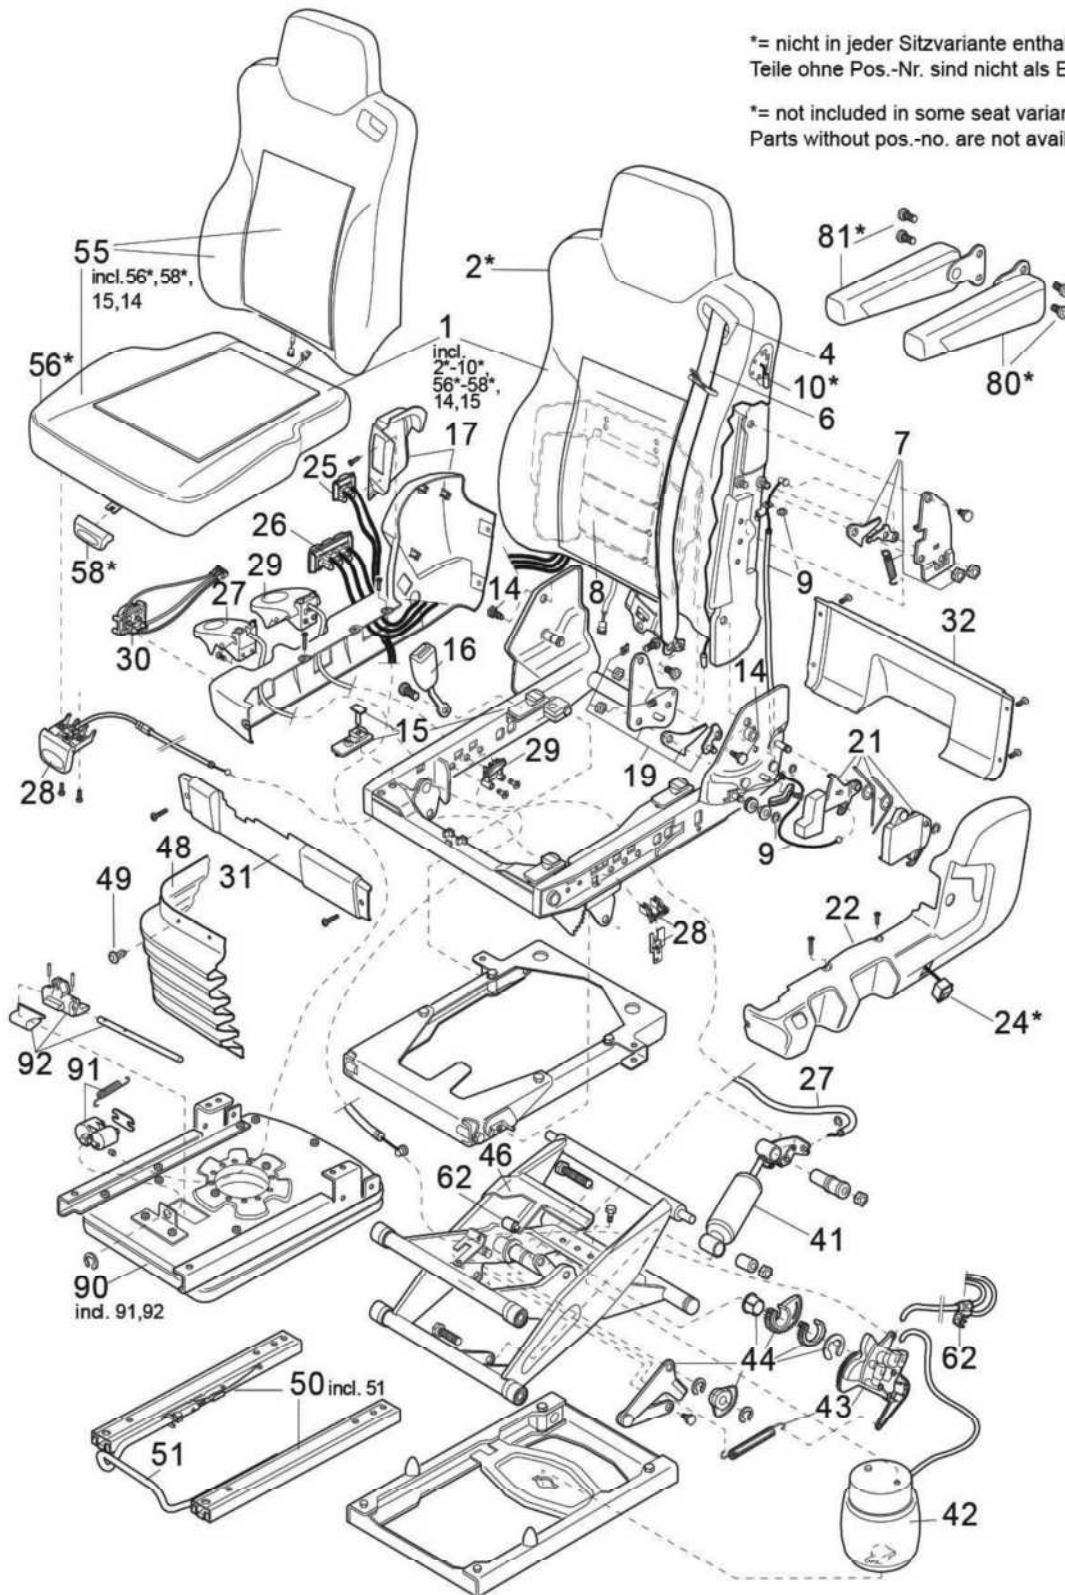

*= nicht in jeder Sitzvariante enthalten.
Teile ohne Pos.-Nr. sind nicht als Ersatzteil verfügbar.

*= not included in some seat variant.
Parts without pos.-no. are not available as spare parts.

ISRI 6860/875 NTS V001131007

Pos.	Isrinr	Benämning	Vårtart nr.
1	943361-27	Ryggvärme. vänster+sittdyna.	
2	09169-01 / 09169-01/08E	Skum till Ryggstöd	430313.1
2	925885 / 925885/01E	Klädsel ryggstöd	430314
4	929527-94	bältesguide	
6	929527-138 / 929527-23	3-punktsbälte	430636
7	928474-19	Kit ryggstödsspärr, upptill, vänster	
8	929527-293	luftkammare	
9	929527-76	ryggstödsjusteringstråd	
14	929527-62	Skruvar för ryggstöd mm	
15	914516-05	Skjutreglage för sittdynor	430317
16	929527-21	bälteslås	430347
17	929527-71	sidoskydd höger	
19	929527-101	Ryggstödsspärr vänster	
21	929527-54	Ryggstödshandtag	
22	929527-69	sidoskydd Vä	
24	310572-01	Brytare värme	
25	313986-02	Ventil rotation	430703
26	29074-02	Komplett ventiler Hö	
27	929527-43	Justering höjningventil / knapp	
28	929527-40	sitslutningsjustering sitsjustering vänster + höger	430332
29	929527-45	Justeringsenhet höjd höger	
30	929527-47	Justeringsenhet sänkning höger	
31	929527-50	Framskydd	
32	929527-51	Bakrekåpa	
33	929527-75	ventilomkopplare	
41	98889-08	gasdämpare	430724
42	98872-19	luftbälg	430727
43	928474-109 / 928474-48	Ventilhöjning	430327
44	928462-47	Delar med f. Höjdstopp / Sitthöjdsbegränsare	
46	928474-135	Manöverbinkel Komfort manöverfäste komfort	
48	09819-01	Bälg (säten med snurra)	
49	928462-44	fäste till bälg	
50	929656-01	Glidande sätesguide komplett Horisontell justering	
51	112358D01	Spak för horisontell justering	430307
55	929527-417	Värme ryggstöds	
56	925887 / 925887/00E	Sittkuddsöverdrag	430315
58	929527-77	Handtag + spak för sittdyna	430335
62	929527-22	Stickanslutningar/slangar	
80	929651-01	Armstöd Vä	430300
81	929652-01	Armstöd Hö	430304
90	936181-01	Kit vridanordning	
91	929527-171	Pneumatisk cylinder för roterande anordning	430336
92	929527-218	Låsklo för vändanordning vändanordning	430343