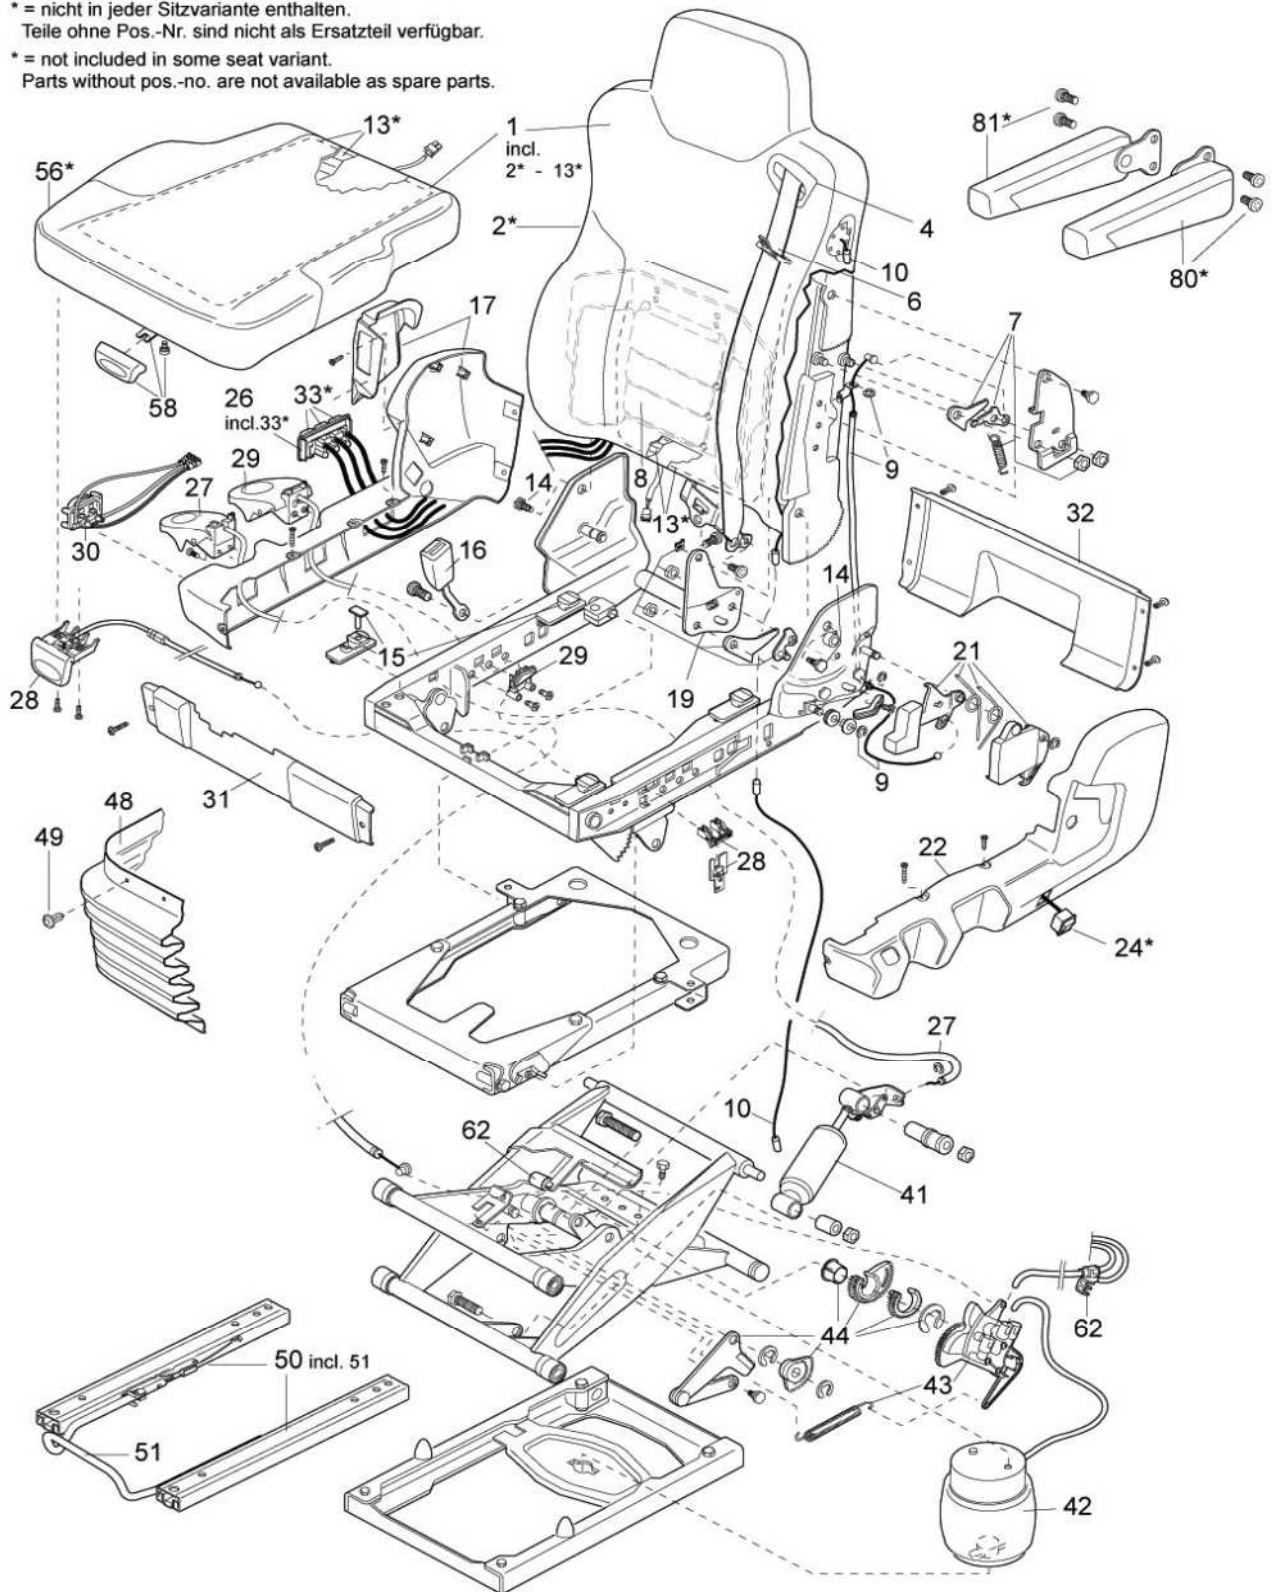

* = nicht in jeder Sitzvariante enthalten.
Teile ohne Pos.-Nr. sind nicht als Ersatzteil verfügbar.
* = not included in some seat variant.
Parts without pos.-no. are not available as spare parts.

ISRI 6860/875 NTS V001150105

Pos.	Isrinr	Benämning	Vårtart nr.
1	929527-658	Kit Ryggstöd och sittdel	
1	09169-01 / 09169-01/08E	Skum till Ryggstöd	430313.1
2	925885 / 925885/01E	Klädsel ryggstöd	430314
4	929527-94	bältesguide	
6	929527-138 / 929527-23	3-punktsbälte	430636
7	928474-19	Kit ryggstödsspärr, upptill, vänster	
8	929527-293	luftkammare	
9	929527-76	ryggstödsjusteringstråd	
10	929527-135	Mikrofonkablage	
13	929527-600	Kit uppvärmning inklusive stoppning	
14	929527-62	Skruvar för ryggstöd mm	
15	914516-05	Skjutreglage för sittdynor	430317
16	929527-21	bälteslås	430347
17	929527-71	sidoskydd höger	
19	929527-101	Ryggstödsspärr vänster	
21	929527-54	Ryggstödshandtag	
22	929527-69	sidoskydd Vä	
24	310572-01	Brytare värme	
26	29074-02	Komplett ventiler Hö	
27	929527-43	Justering höjningventil / knapp	
28	929527-40	sitslutningsjustering sitsjustering vänster + höger	430332
29	929527-45	Justeringsenhet höjd höger	
30	929527-47	Justeringsenhet sänkning höger	
31	929527-50	Främre omslag	
32	929527-51	Bakre kåpa	
33	929527-75	ventilomkopplare	
41	98889-08	gasdämpare	430724
42	98872-19	luftbälg	430727
43	928474-109 / 928474-48	Ventilhöjning	430327
44	928462-47	Delar med f. Höjdstopp / Sitthöjdsbegränsare	
48	09819-01	Bälg (säten med snurra)	
49	928462-44	fäste till bälg	
50	29378-01	kit glidskenor	
51	112358D01	Spak för horisontell justering	430307
56	925887 / 925887/00E	Sittkuddsöverdrag	430315
58	929527-77	Handtag + spak för sittdyna	430335
62	929527-22	Stickanslutningar/slangar	
80	929651-01	Armstöd Vä	430300
81	929652-01	Armstöd Hö	430304