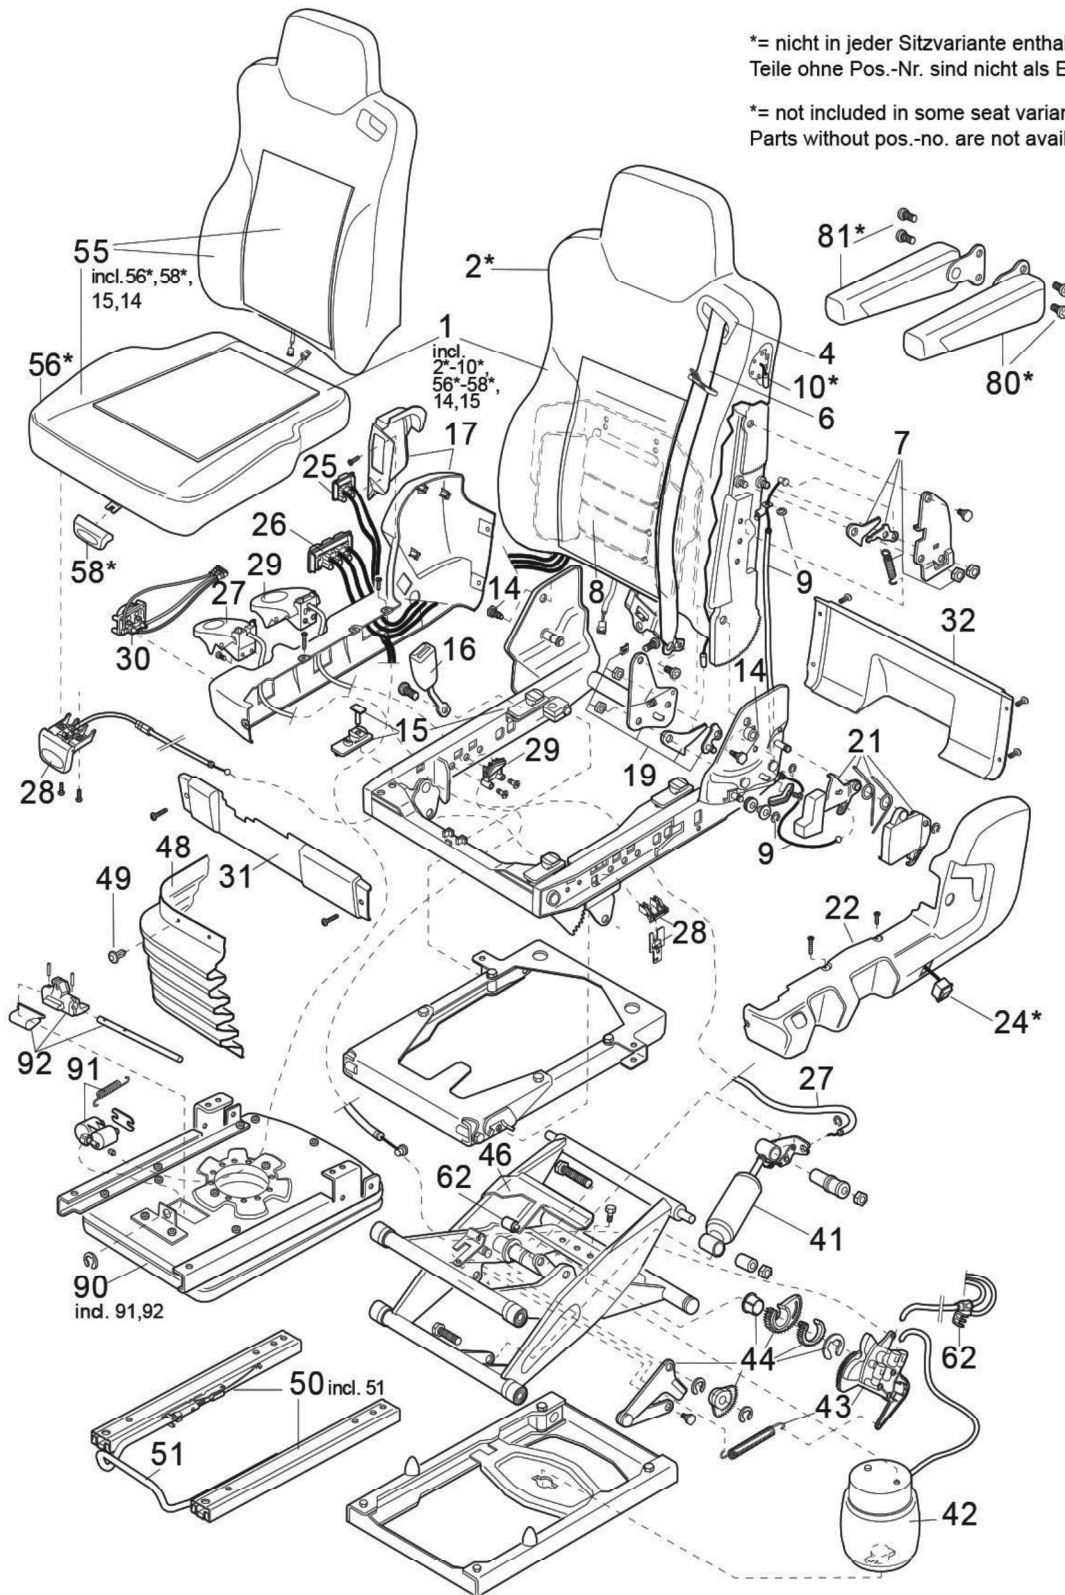

*= nicht in jeder Sitzvariante enthalten.
Teile ohne Pos.-Nr. sind nicht als Ersatzteil verfügbar.

*= not included in some seat variant.
Parts without pos.-no. are not available as spare parts.

ISRI 6860/875 NTS V001131007

Pos.	Isrinr	Benämning	Vårtart nr.
1	943361-27	Ryggvärme. vänster+sittdyna.	
2	925885	bakre överdrag	
4	929527-94	bältesguide	
6	929527-138 / 929527-23	3-punktsbälte	430636
7	928474-19	Kit ryggstödsspärr, upptill, vänster	
8	929527-293	luftkammare	
9	929527-76	ryggstödsjusteringstråd	
14	929527-62	Skruvar för ryggstöd mm	
15	914516-05	Skjutreglage för sittdynor	430317
16	929527-21	bälteslås	430347
17	929527-71	sidoskydd höger	
19	929527-101	Ryggstödsspärr vänster	
21	929527-54	Ryggstödshandtag	
22	929527-69	sidoskydd Vä	
24	310572-01	Brytare värme	
25	313986-02	Ventil rotation	430703
26	29074-02	Komplett ventiler Hö	
27	929527-43	Justering höjningventil / knapp	
28	929527-40	sitslutningsjustering sitsjustering vänster + höger	430332
29	929527-45	Justeringsenhet höjd höger	
30	929527-47	Justeringsenhet sänkning höger	
31	929527-50	Framskydd	
32	929527-51	Bakrekåpa	
33	929527-75	ventilomkopplare	
41	98889-08	gasdämpare	430724
42	98872-19	luftbälg	430727
43	928474-109 / 928474-48	Ventilhöjning	430327
44	928462-47	Delar med f. Höjdstopp / Sitthöjdsbegränsare	
46	928474-135	Manövervinkel Komfort manöverfäste komfort	
48	09819-01	Bälg (säten med snurra)	
49	928462-44	fäste till bälg	
50	929656-01	Glidande sätesguide komplett Horisontell justering	
51	112358D01	Spak för horisontell justering	430307
55	929527-417	Värme ryggstöds	
56	925887 / 925887/00E	Sittkuddsöverdrag	430315
58	929527-77	Handtag + spak för sittdyna	430335
62	929527-22	Stickanslutningar/slangar	
80	929651-01	Armstöd Vä	430300
81	929652-01	Armstöd Hö	430304
90	936181-01	Kit vridanordning	
91	929527-171	Pneumatisk cylinder för roterande anordning	430336
92	929527-218	Låsklo för vändanordning vändanordning	430343