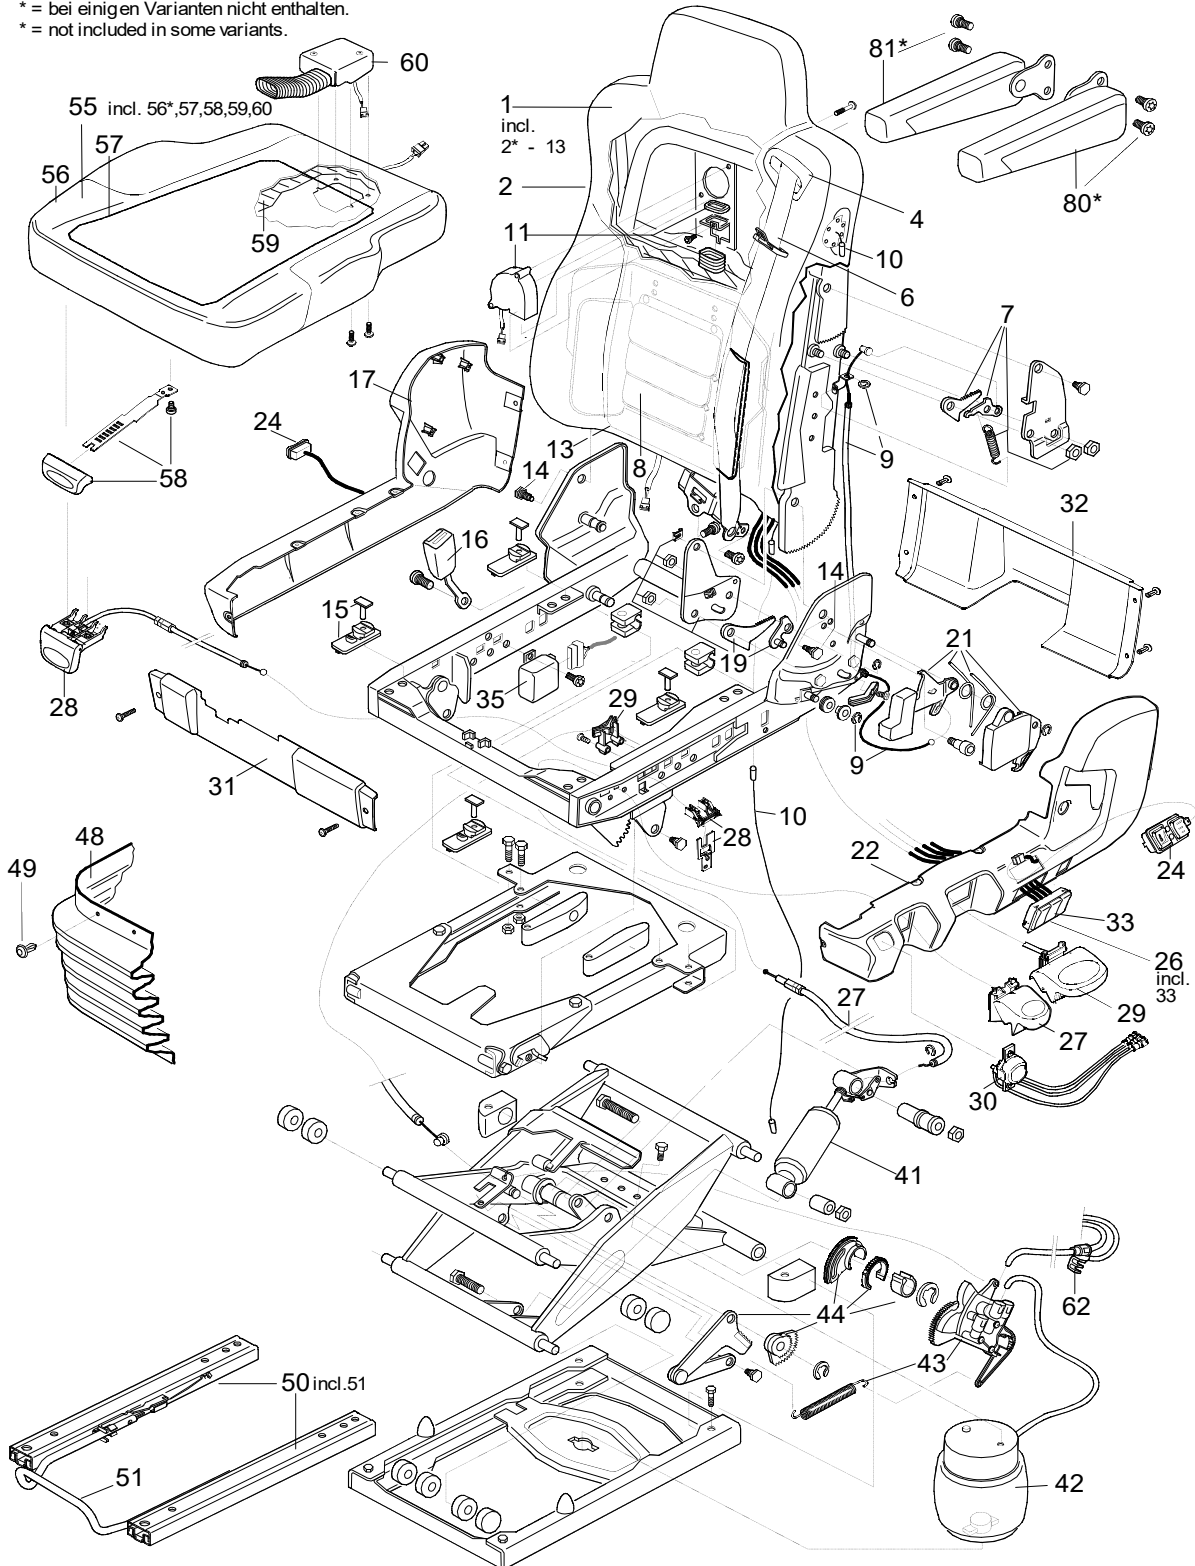

* = bei einigen Varianten nicht enthalten.
* = not included in some variants.

ISRI 6860/875 NTS V002110002

Pos.	Isrinr	Benämning	Vårtart nr.
1	06835-00	Ryggstöd Komp. LH NTS bälte	
2	935479	Bakre lock / skydd m klimat	
4	929527-94	bältesguide	
6	929527-138 / 929527-23	3-punktsbälte	430636
7	928474-19	Kit ryggstödsspärr, upptill, vänster	
8	929527-293	luftkammare	
9	929527-76	ryggstödsjusteringstråd	
11	929527-97	Fläkt för ryggstöd komplett	
13	114493-01	Värmeelement ryggdyna för stol med klimatanlägg	
14	929527-62	Skruvar för ryggstöd mm	
15	914516-05	Skjutreglage för sittdynor	430317
16	929527-21	bälteslås	430347
17	929527-49	Sidoskydd med fästmatta Hö	
19	929527-101	Ryggstödsspärr vänster	
21	929527-54	Ryggstödshandtag	
22	929527-117	Sidoskydd komplett vä	
24	315405-01	Växla värme/luftkonditionering vänster. omkopplarenhet	
26	29073-02	Ventilpaket tre knappar Vä	430330
27	929527-42	Justerenhetsdämpare vänster	430333
28	929527-40	sitslutningsjustering sitsjustering vänster + höger	430332
29	929527-44	Justering Höj-sänk reglage VÄ	430331
30	929527-46	Snabbsänkning Vä	430328
31	929527-50	Framskydd	
32	929527-70	Bakre kåpa (utan bälte) inkl. clips NTS	
33	929527-75	ventilomkopplare Vä	
35	929527-99	elektronikbox till klimatanläggning	
41	98889-08	gasdämpare	430724
42	98872-19	luftbälg	430727
43	928474-109 / 928474-48	Ventilhöjjustering	430327
44	928462-47	Delar med f. Höjdstopp / Sitthöjdsbegränsare	
48	09819-01	Bälg (säten med snurra)	
49	928462-44	fäste till bälg	
50	29378-01	Kit glidskenor	
51	112358D01	Spak för horisontell justering	430307
55	116269-00	Kit klimatsitsdel med fläkt fram, utan kåpa	
56	925887 / 925887/00E	Sittkuddsöverdrag	430315
57	114492-01	Värmeelement sittdel	
58	929527-77	Handtag + spak för sittdyna	430335
59	09211-02	Sittdyna	
60	929527-98	Fläktsätetsdyna	
62	929527-22	Stickanslutningar/slangar	
80	929651-01	Armstöd Vä	430300
81	929652-01	Armstöd Hö	430304