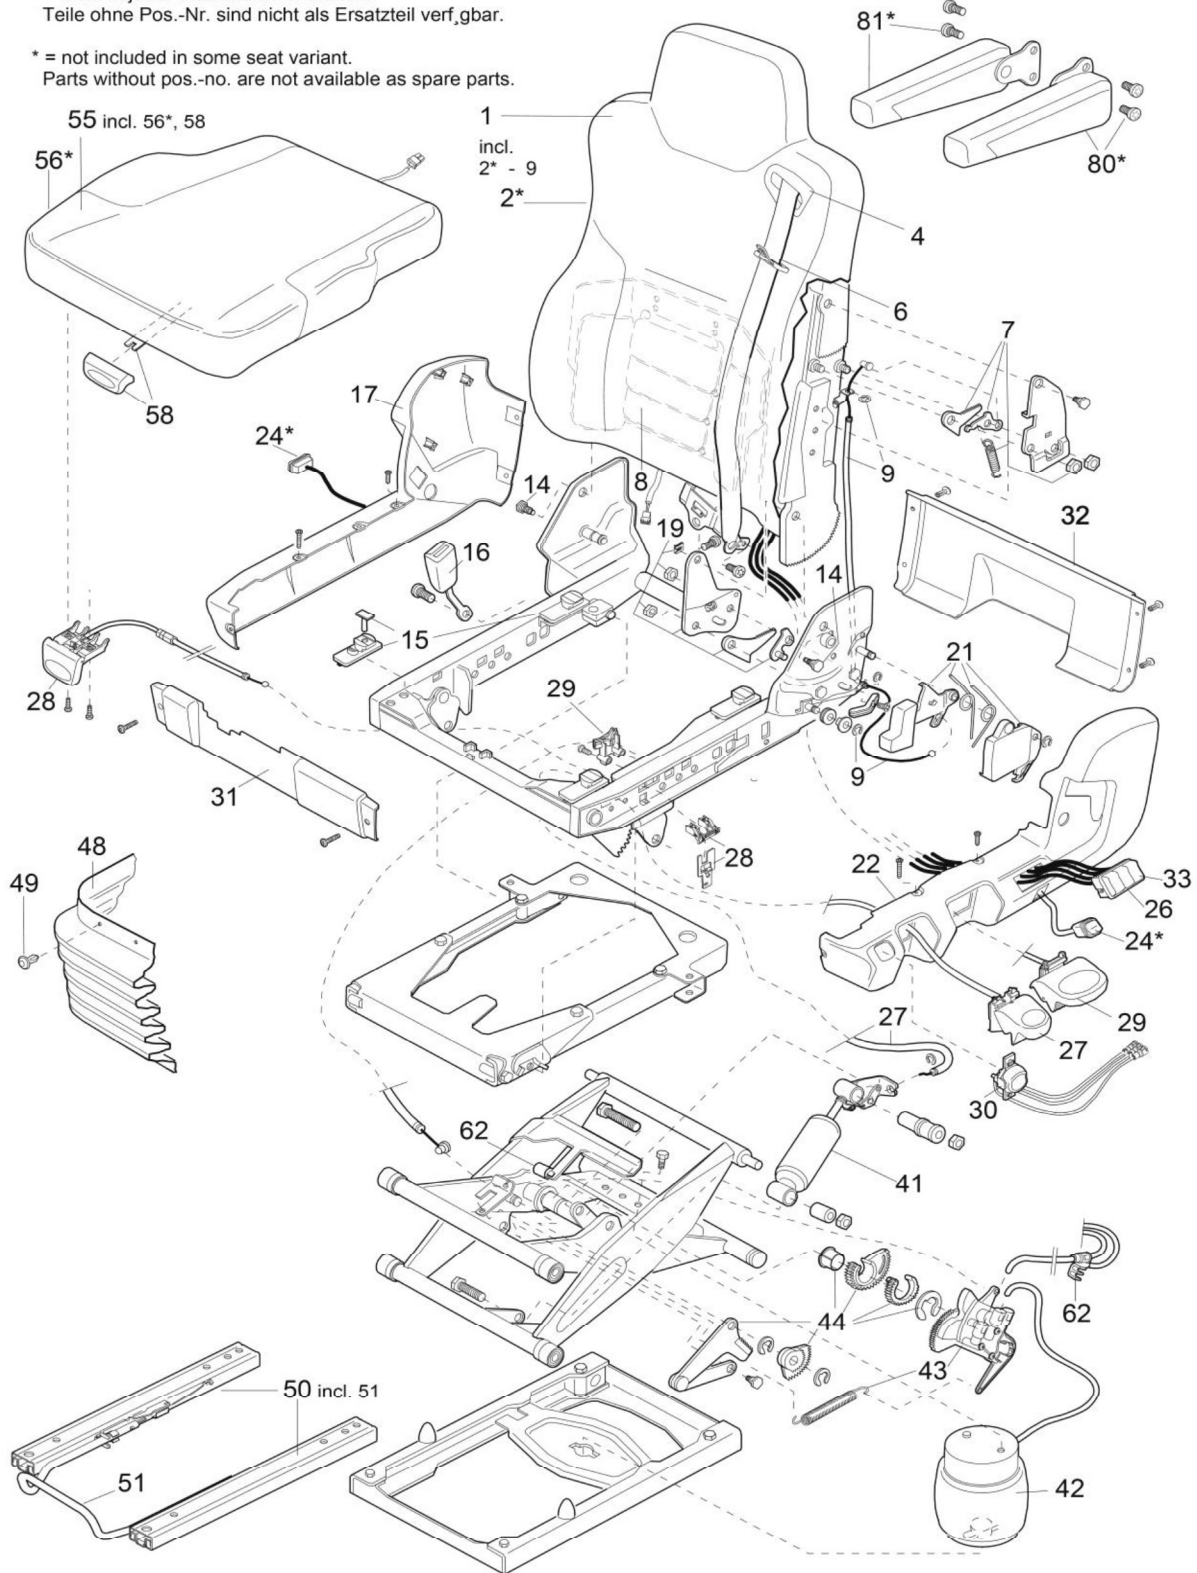

* = nicht in jeder Sitzvariante enthalten.
Teile ohne Pos.-Nr. sind nicht als Ersatzteil verf.gbar.

* = not included in some seat variant.
Parts without pos.-no. are not available as spare parts.

ISRI 6860/875 NTS V001110013

Pos.	Isrinr	Benämning	Vårtart nr.
1	922287-96	Bakdelen helt vadderad	
2	925885	bakre överdra	
4	929527-94	bältesguide	
6	929527-138 / 929527-23	3-punktsbälte	430636
7	928474-19	Kit ryggstödsspärr, upptill, vänster	
8	929527-293	luftkammare	
9	929527-76	ryggstödsjusteringstråd	
14	929527-62	Skruvar för ryggstöd mm	
15	914516-05	Skjutreglage för sittdynor	430317
16	929527-21	bälteslås	430347
17	929527-59	sidoskydd höger	
19	929527-101	Ryggstödsspärr vänster	
21	929527-54	Ryggstödshandtag	
22	929527-48	sidoskydd vänster	
26	29073-02	IPS-ventil komplett Vä	430330
27	929527-42	Reglage Dämpning Isri	430333
28	929527-40	sitslutningsjustering sitsjustering vänster + höger	430332
29	929527-44	Justeringsenhet höjd vänster	430331
30	929527-46	Snabbsänkning	430328
31	929527-50	Främre omslag	
32	929527-51	Bakre kåpa	
33	929527-75	ventilomkopplare	
41	98889-08	gasdämpare	430724
42	98872-19	luftbälg	430727
43	928474-109 / 928474-48	Ventilhöjjustering	430327
44	928462-47	Delar med f. Höjdstopp / Sitthöjdsbegränsare	
48	09819-01	Bälg (säten med snurra)	
49	928462-44	fäste till bälg	
50	29378-01	kit glidskenor	
51	112358D01	Spak för horisontell justering	430307
55	922286-61	Sitsdel komplett – NTS1 – utan värme	
56	925887 / 925887/00E	Sittkuddsöverdrag	430315
58	929527-77	Handtag + spak för sittdyna	430335
59	09211-01	Sittdyna	430313
62	929527-22	Stickanslutningar/slangar	
80	929651-01	Armstöd Vä	430300
81	929652-01	Armstöd Hö	430304