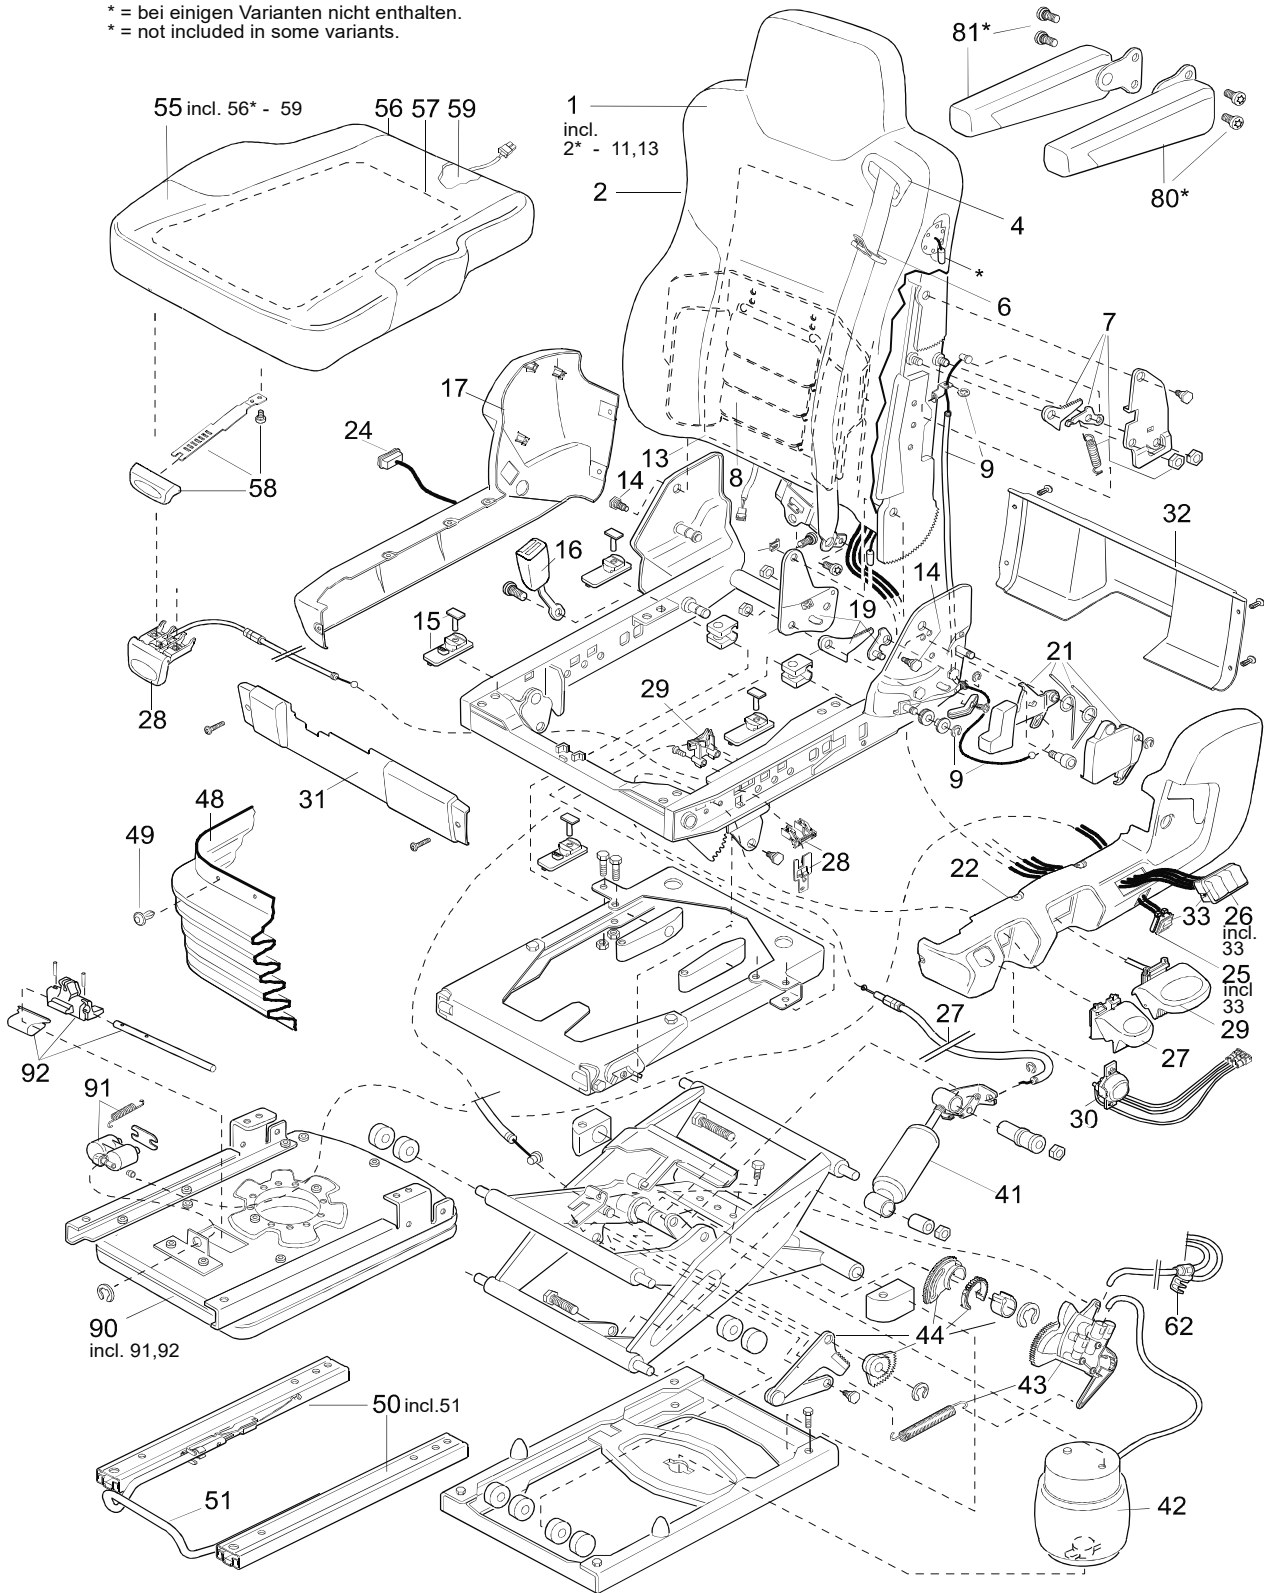

V001091015

* = bei einigen Varianten nicht enthalten.
* = not included in some variants.

ISRI 6860/875 NTS V001091015

Pos.	Isrinr	Benämning	Vårtart nr.
1	06707-01	Bakredel m 3-punk bälte utan värme och kåpa	
2	925885	bakre överdra	
4	929527-94	bältesguide	
6	929527-138	3-punktsbälte	430636
7	928474-19	Kit ryggstödsspärr, upptill, vänster	
8	929527-293	luftkammare	
9	929527-76	ryggstödsjusteringstråd	
14	929527-62	Skruvar för ryggstöd mm	
15	914516-05	Skjutreglage för sittdynor	430317
16	929527-21	bälteslås	430347
17	929527-59	sidoskydd höger	
19	929527-101	Ryggstödsspärr vänster	
21	929527-54	Ryggstödshandtag	
22	929527-48	sidoskydd vänster	
25	313986-02	Ventil för roterande anordning	
26	29073-02	IPS-ventil komplett Vä	430330
27	929527-42	Reglage Dämpning Isri	430333
28	929527-40	sitslutningsjustering sitsjustering vänster + höger	430332
29	929527-44	Justeringsenhet höjd vänster	430331
30	929527-46	Snabbsänkning	430328
31	929527-50	Främre omslag	
32	929527-51	Bakre kåpa	
33	929527-75	ventilomkopplare	
41	98889-08	gasdämpare	430724
42	98872-19	luftbälg	430727
43	928474-109 / 928474-48	Ventilhöjdjustering	430327
44	928462-47	Delar med f. Höjdstopp / Sitthöjdsbegränsare	
48	09819-01	Bälg (säten med snurra)	
49	928462-44	fäste till bälg	
50	929656-01	Glidande sätesguide komplet	
51	112358D01	Spak för horisontell justering	430307
55	113791-01	Sittdyna endast dyna ej överdrag	
56	925887 / 925887/00E	Sittkuddsöverdrag	430315
58	929527-77	Handtag + spak för sittdyna	430335
59	09211-01	Sittdyna	430313
62	929527-22	Stickanslutningar/slangar	
80	929651-01	Armstöd Vä	430300
81	929652-01	Armstöd Hö	430304
90	929527-173	Pneumatisk roterande anordning	
91	929527-171	Pneumatisk cylinder för roterande anordning	430336
92	929527-218	Låsklo för vändanordning vändanordning	430343