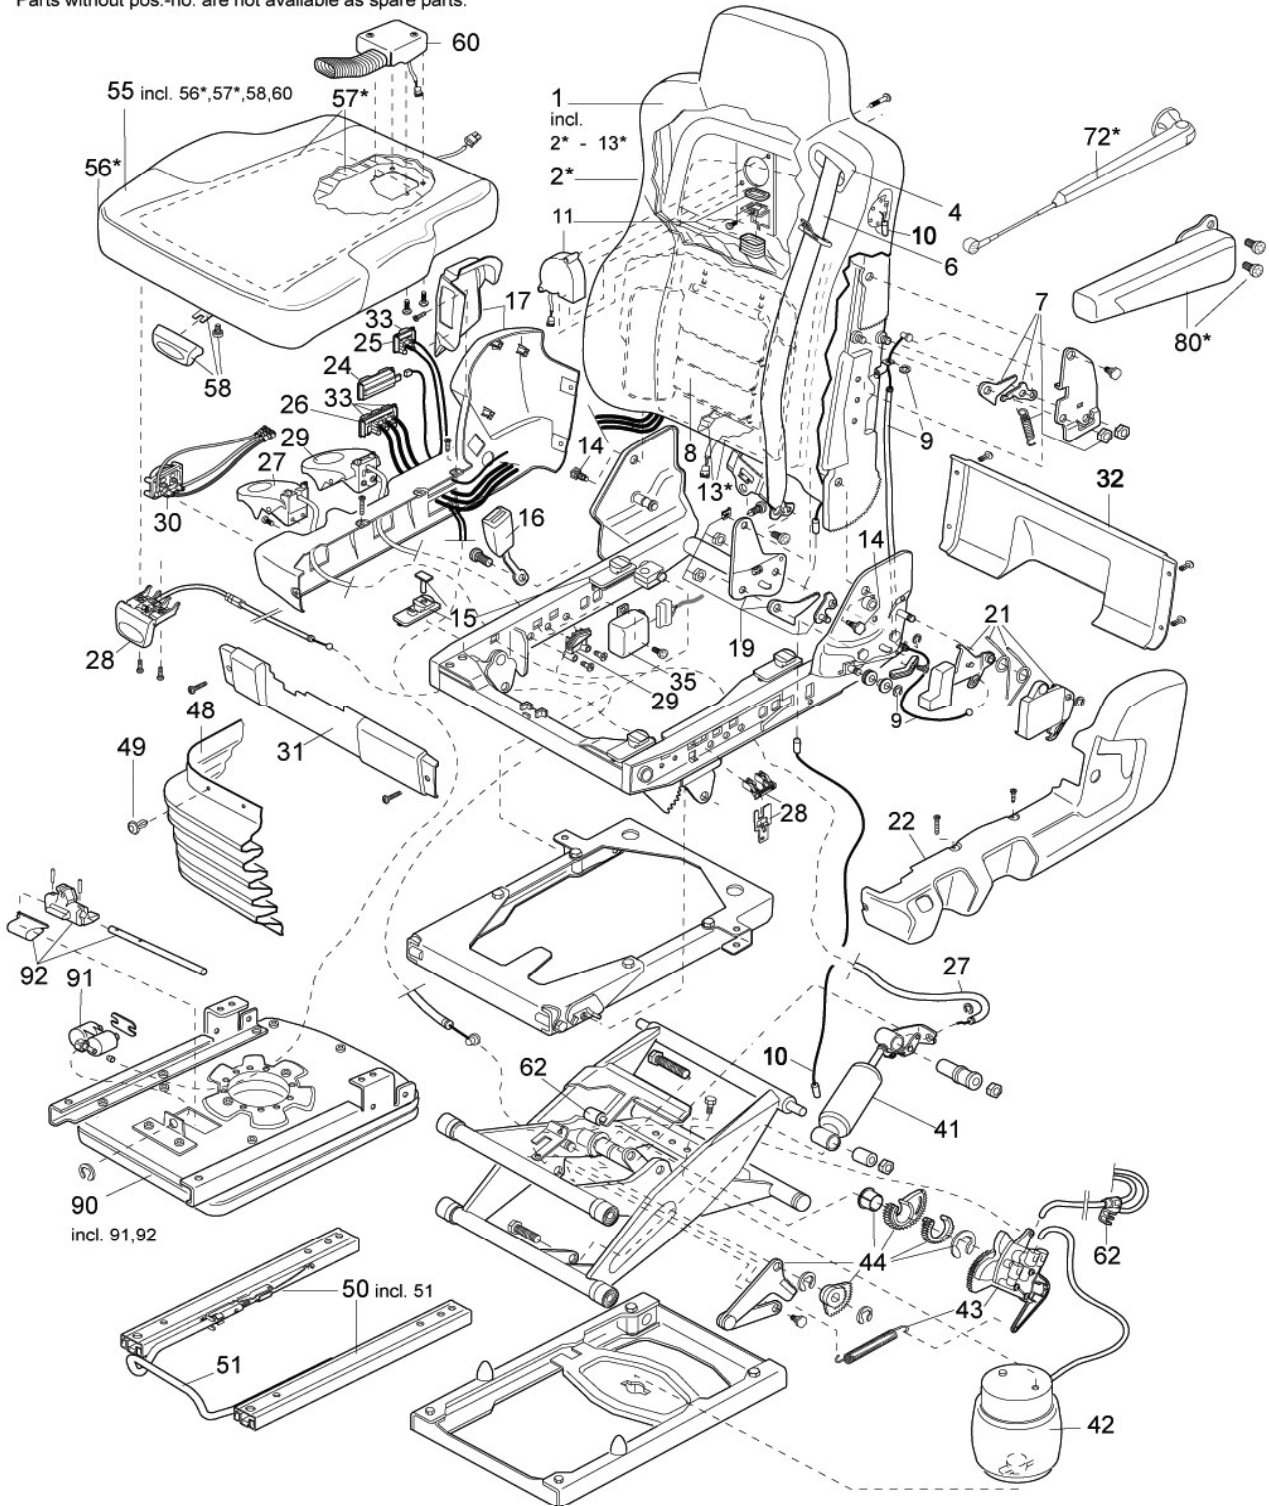

* = nicht in jeder Sitzvariante enthalten.
Teile ohne Pos.-Nr. sind nicht als Ersatzteil verf.gbar.
* = not included in some seat variant.
Parts without pos.-no. are not available as spare parts.

ISRI 6860/875 NTS V002131104

Pos.	Isrinr	Benämning	Vårtart nr.
1	922287-151	Ryggstöd inklusive armstöd	
2	935479	Bakre lock / skydd m klimat	
4	929527-94	bältesguide	
6	929527-138 / 929527-23	3-punktsbälte	430636
7	928474-19	Kit ryggstödsspärr, upptill, vänster	
8	929527-293	luftkammare	
9	929527-76	ryggstödsjusteringstråd	
10	929527-135	Mikrofonkablage	
11	929527-97	Fläkt för ryggstöd komplett	
13	929527-419	Värmare ryggstöd skum vaddera	
14	929527-62	Skruvar för ryggstöd mm	
15	914516-05	Skjutreglage för sittdynor ink stopp	430317
16	929527-21	bälteslås	430347
17	929527-136	Sidoskydd Hö	
19	929527-101	Ryggstödsspärr vänster	
21	929527-54	Ryggstödshandtag	
22	929527-69	Sidoskydd Vä	
24	315406-01 / 315406-01/05E	Brytarenerhet Hö ersatt av 315406-01/05E	
25	313986-02	Ventil för roterande anordning	430703
26	29074-02	Komplett ventiler Hö	
27	929527-43	Justering höjningventil / knapp	
28	929527-40	sitslutningsjustering sitsjustering vänster +	430332
29	929527-45	Justeringsenhet höjd höger	
30	929527-47	Justeringsenhet sänkning höger	
31	929527-50	Framskydd	
32	929527-51	Bakrekåpa	
33	929527-75	ventilomkopplare	
35	929527-99	elektronikbox till klimatanläggning	
41	98889-08	gasdämpare	430724
42	98872-19	luftbälg	430727
43	928474-109 / 928474-48	Ventilhöjning	430327
44	928462-47	Delar med f. Höjdstopp / Sitthöjdsbegränsare	
48	09819-01	Bälg (säten med snurra)	
49	928462-44	fäste till bälg	
50	29558-01	Glidande sätesguide komplett Horisontell justering	
51	112358D01	Spak för horisontell justering	430307
55	944917-02	Kit klimat sitsdel / Kit sittdyna clima	
56	925887 / 925887/00E	Sittkuddsöverdrag	430315
57	929527-424	Värmare sittdyna	
58	929527-77	Handtag + spak för sittdyna	430335
60	929527-98	Fläktsätesdyna	
62	929527-22	Stickanslutningar/slangar	
72		Mikrofon Bosch	450439
80	929651-01	Armstöd Vä	430300
81	929652-01	Armstöd Hö	430304
90	929527-173	Pneumatisk roterande anordning. ny