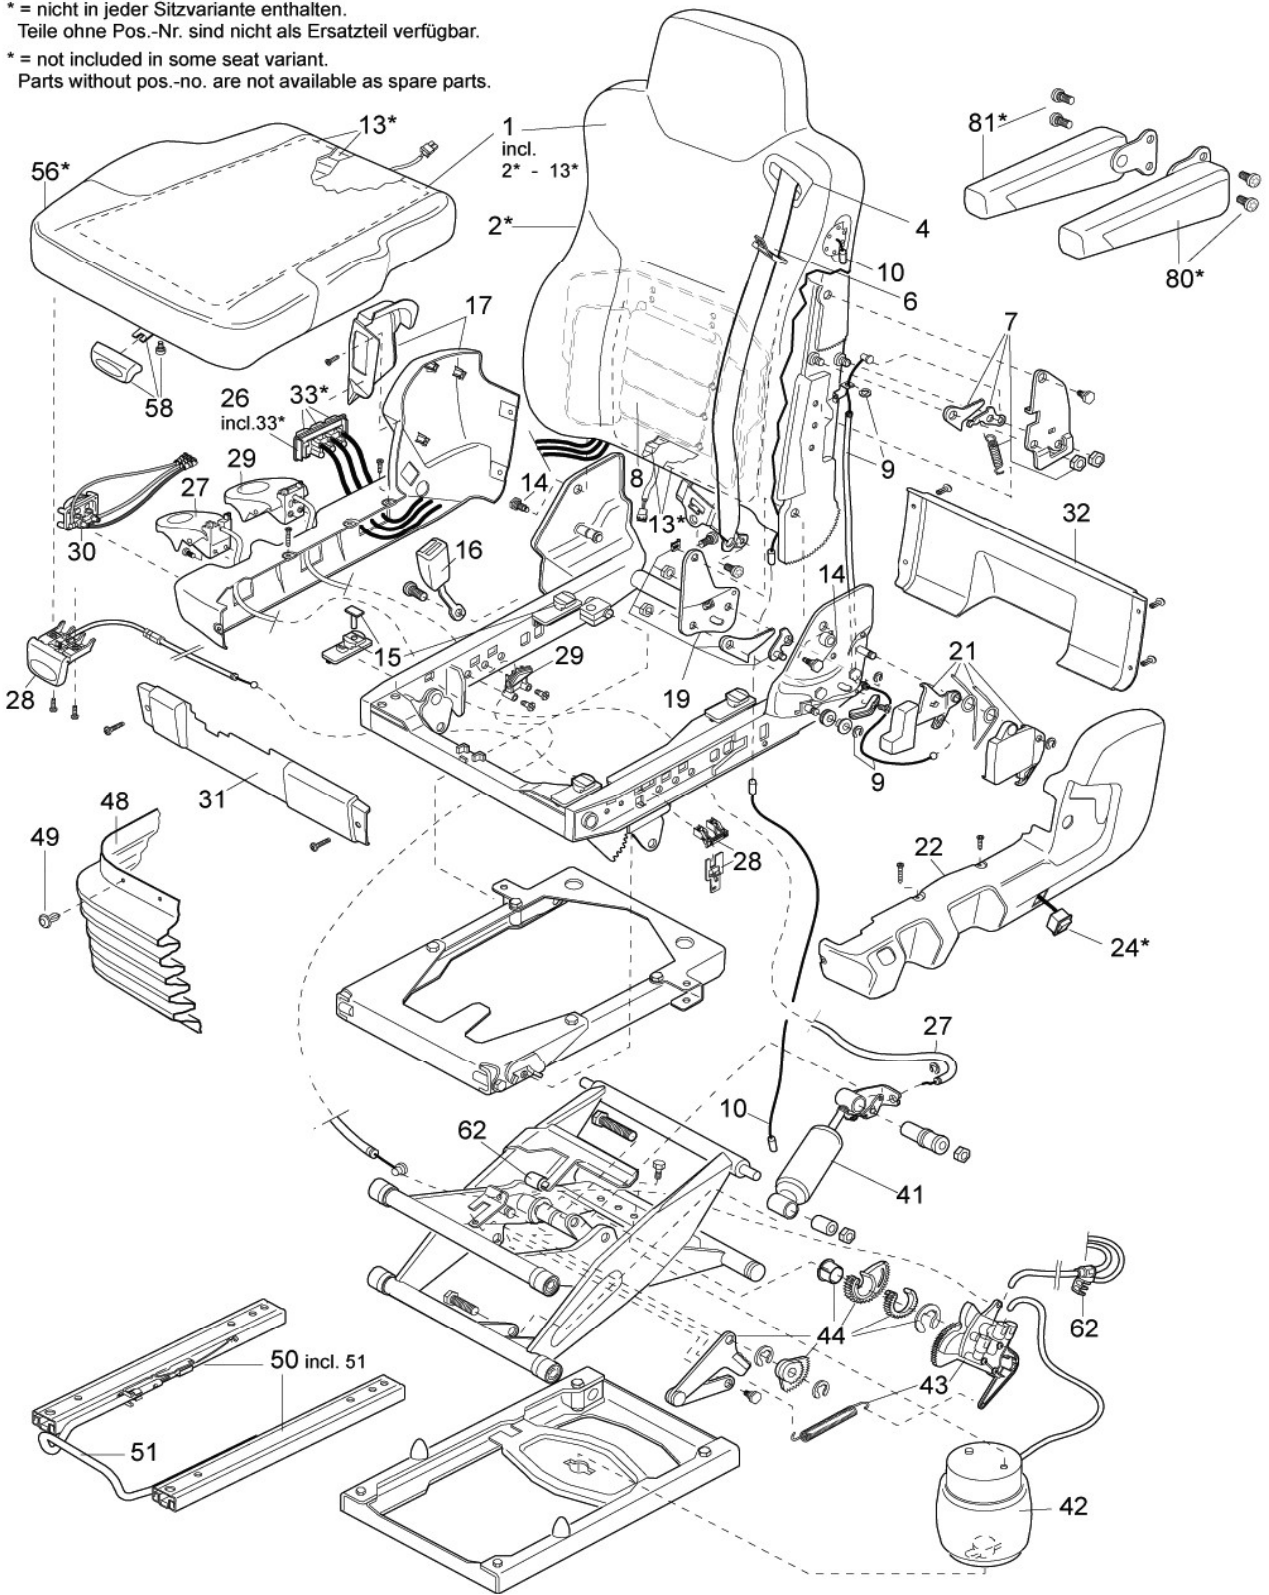

* = nicht in jeder Sitzvariante enthalten.
Teile ohne Pos.-Nr. sind nicht als Ersatzteil verfügbar.
* = not included in some seat variant.
Parts without pos.-no. are not available as spare parts.

ISRI 6860/875 NTS V001150105

Pos.	Isrinr	Benämning	Vårtart nr.
1	929527-658	Kit Ryggstöd och sittdel	
2	925885	bakre överdrag	
4	929527-94	bältesguide	
6	929527-138 / 929527-23	3-punktsbälte	430636
7	928474-19	Kit ryggstödsspärr, upptill, vänster	
8	929527-293	luftkammare	
9	929527-76	ryggstödsjusteringstråd	
10	929527-135	Mikrofonkablage	
13	929527-600	Kit uppvärmning inklusive stoppning	
14	929527-62	Skruvar för ryggstöd mm	
15	914516-05	Skjutreglage för sittdynor	430317
16	929527-21	bälteslås	430347
17	929527-71	sidoskydd höger	
19	929527-101	Ryggstödsspärr vänster	
21	929527-54	Ryggstödshandtag	
22	929527-69	sidoskydd Vä	
24	310572-01	Brytare värme	
26	29074-02	Komplett ventiler Hö	
27	929527-43	Justering höjningventil / knapp	
28	929527-40	sitslutningsjustering sitsjustering vänster + höger	430332
29	929527-45	Justeringsenhet höjd höger	
30	929527-47	Justeringsenhet sänkning höger	
31	929527-50	Främre omslag	
32	929527-51	Bakre kåpa	
33	929527-75	ventilomkopplare	
41	98889-08	gasdämpare	430724
42	98872-19	luftbälg	430727
43	928474-109 / 928474-48	Ventilhöjjustering	430327
44	928462-47	Delar med f. Höjdstopp / Sitthöjdsbegränsare	
48	09819-01	Bälg (säten med snurra)	
49	928462-44	fäste till bälg	
50	29378-01	kit glidskenor	
51	112358D01	Spak för horisontell justering	430307
56	925887 / 925887/00E	Sittkuddsöverdrag	430315
58	929527-77	Handtag + spak för sittdyna	430335
62	929527-22	Stickanslutningar/slangar	
80	929651-01	Armstöd Vä	430300
81	929652-01	Armstöd Hö	430304