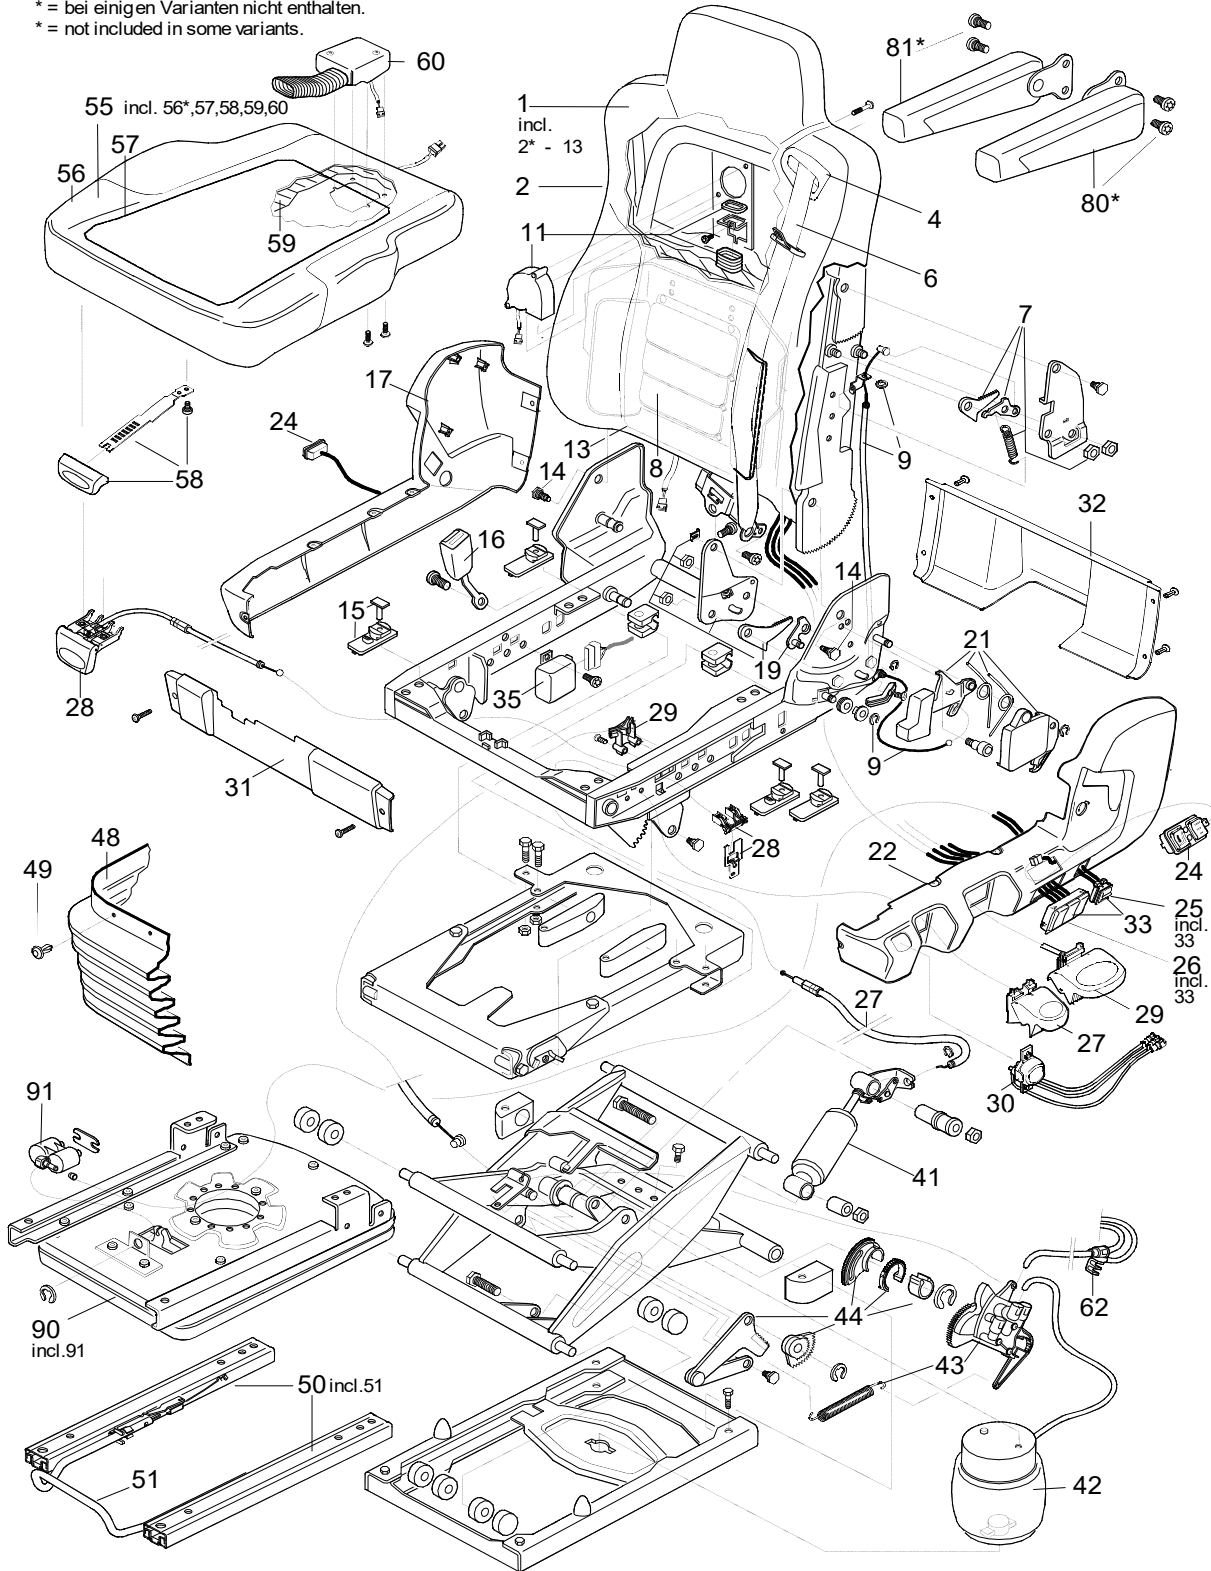

* = bei einigen Varianten nicht enthalten.
* = not included in some variants.

ISRI 6860/875 NTS V002091003

Pos.	Isrinr	Benämning	Vårtart nr.
1	06835-00	Ryggstöd Komp. LH NTS bälte	
2	935479	Bakre lock / skydd m klimat	
4	929527-94	bältesguide	
6	929527-138 / 929527-23	3-punktsbälte	430636
7	928474-19	Kit ryggstödsspärr, upptill, vänster	
8	929527-293	luftkammare	
9	929527-76	ryggstödsjusteringstråd	
11	929527-97	Fläkt för ryggstöd komplett	
13	114493-01	Värmeelement ryggdyna för stol med klimatanlägg	
14	929527-62	Skruvar för ryggstöd mm	
15	914516-05	Skjutreglage för sittdynor	430317
16	929527-21	bälteslås	430347
17	929527-49	Sidoskydd med fästmatta Hö	
19	929527-101	Ryggstödsspärr vänster	
21	929527-54	Ryggstödshandtag	
22	929527-117	Sidoskydd komplett vä	
24	315405-01	Växla värme/luftkonditionering vänster. omkopplarenhet	
25	313986-02	Ventil rotation	430703
26	29073-02	Ventilpaket tre knappar Vä	430330
27	929527-42	Justerenhetsdämpare vänster	430333
28	929527-40	sitslutningsjustering sitsjustering vänster + höger	430332
29	929527-44	Justering Höj-sänk reglage VÄ	430331
30	929527-46	Snabbsänkning Vä	430328
31	929527-50	Framskydd	
32	929527-51	Bakrekåpa	
33	929527-75	ventilomkopplare Vä	
35	929527-99	elektronikbox till klimatanläggning	
41	98889-08	gasdämpare	430724
42	98872-19	luftbälg	430727
43	928474-109 / 928474-48	Ventilhöjjustering	430327
44	928462-47	Delar med f. Höjdstopp / Sitthöjdsbegränsare	
48	09819-01	Bälg (säten med snurra)	
49	928462-44	fäste till bälg	
50	929656-01	Glidande sätesguide komplet	
51	112358D01	Spak för horisontell justering	430307
55	116269-00	Kit klimatsitsdel med fläkt fram, utan kåpa	
56	925887 / 925887/00E	Sittkuddsöverdrag	430315
57	114492-01	Värmeelement sittdel	
58	929527-77	Handtag + spak för sittdyna	430335
59	09211-02	Sittdyna	
60	929527-98	Fläktsätetsdyna