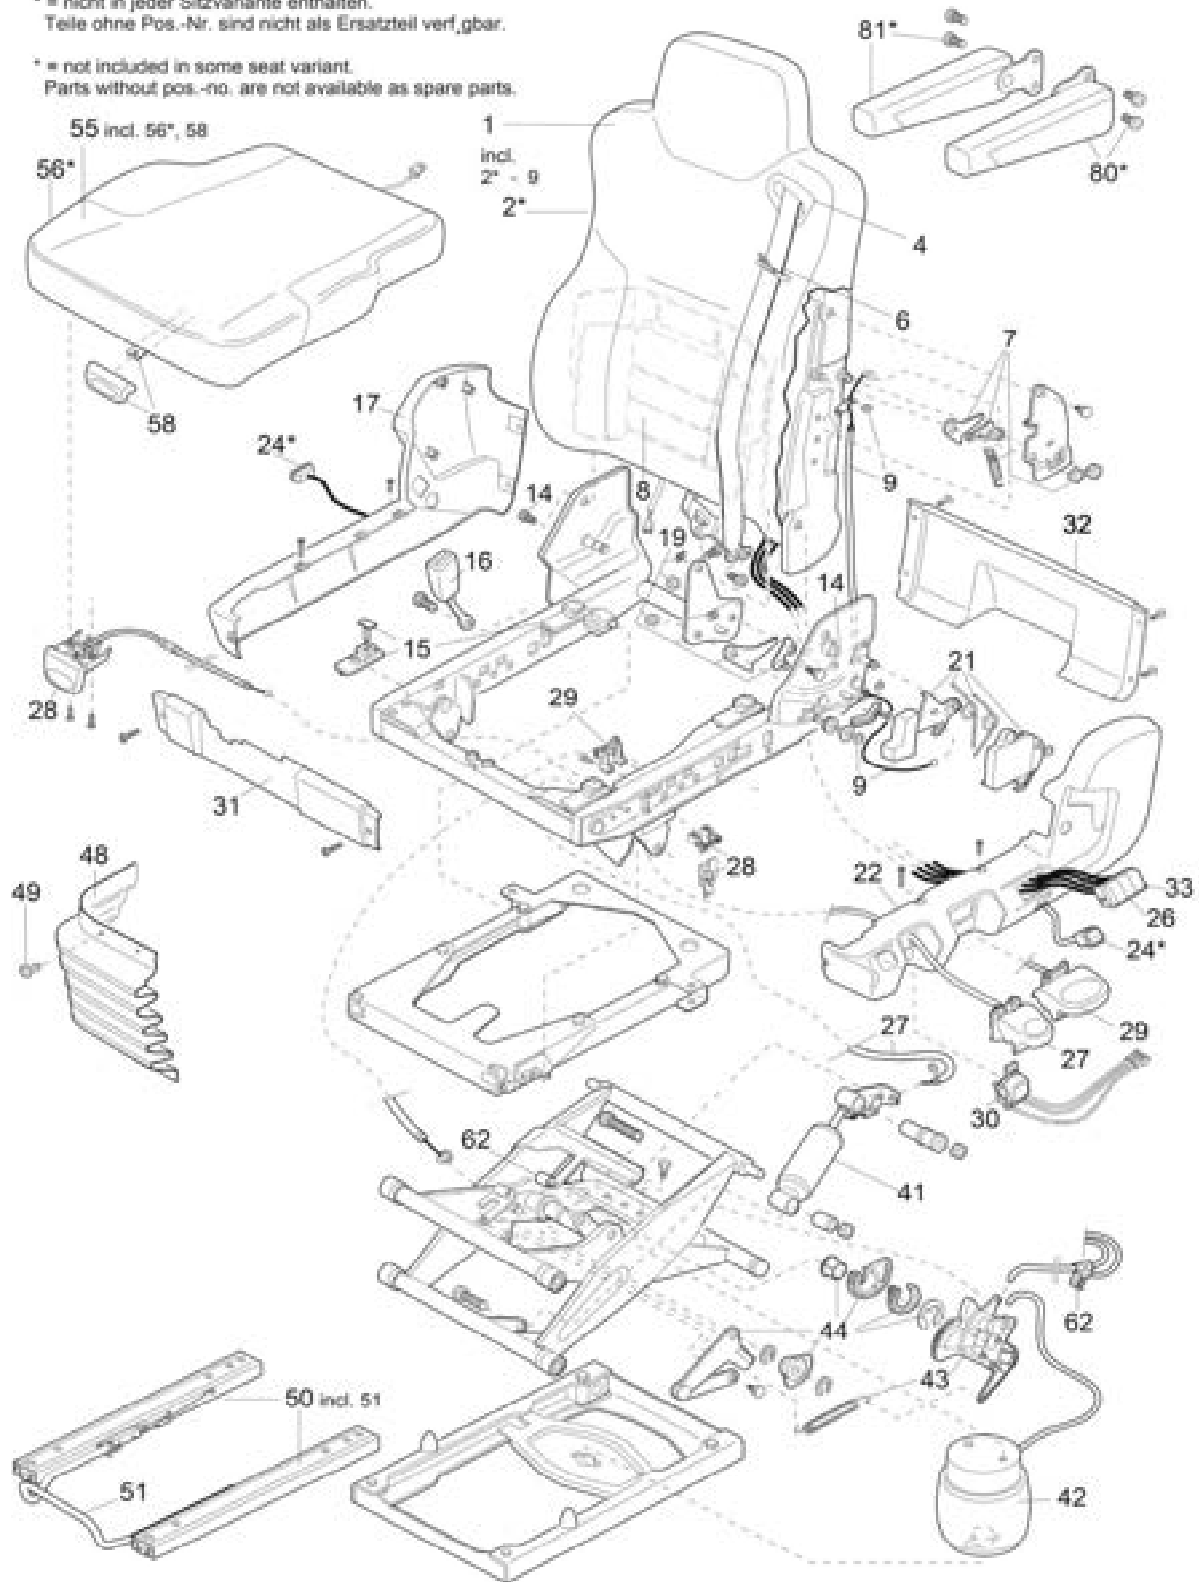

ISRI 6860/875 NTS V001110013			
Pos.	Isrinr	Benämning	Vårtart nr.
1	922287-96	Bakdelen helt vadderad	
2	925885	bakre överdra	
4	929527-94	bältesguide	
6	929527-138 / 929527-23	3-punktsbälte	430636
7	928474-19	Kit ryggstödsspärr, upptill, vänster	
8	929527-293	luftkammare	
9	929527-76	ryggstödsjusteringstråd	
14	929527-62	Skruvar för ryggstöd mm	
15	914516-05	Skjutreglage för sittdynor	430317
16	929527-21	bälteslås	430347
17	929527-59	sidoskydd höger	
19	929527-101	Ryggstödsspärr vänster	
21	929527-54	Ryggstödshandtag	
22	929527-48	sidoskydd vänster	
26	29073-02	IPS-ventil komplett Vä	430330
27	929527-42	Reglage Dämpning Isri	430333
28	929527-40	sitslutningsjustering sitsjustering vänster + höger	430332
29	929527-44	Justeringsenhet höjd vänster	430331
30	929527-46	Snabbsänkning	430328
31	929527-50	Främre omslag	
32	929527-51	Bakre kåpa	
33	929527-75	ventilomkopplare	
41	98889-08	gasdämpare	430724
42	98872-19	luftbälg	430727
43	928474-109 / 928474-48	Ventilhöjjustering	430327
44	928462-47	Delar med f. Höjdstopp / Sitthöjdsbegränsare	
48	09819-01	Bälg (säten med snurra)	
49	928462-44	fäste till bälg	
50	29378-01	kit glidskenor	
51	112358D01	Spak för horisontell justering	430307
55	922286-61	Sitsdel komplett – NTS1 – utan värme	
56	925887 / 925887/00E	Sittkuddsöverdrag	430315
58	929527-77	Handtag + spak för sittdyna	430335
59	09211-01	Sittdyna	430313
62	929527-22	Stickanslutningar/slangar	
80	929651-01	Armstöd Vä	430300
81	929652-01	Armstöd Hö	430304

* = nicht in jeder Sitzvariante enthalten.
Teile ohne Pos.-Nr. sind nicht als Ersatzteil verf.gbar.

* = not included in some seat variant.
Parts without pos.-no. are not available as spare parts.