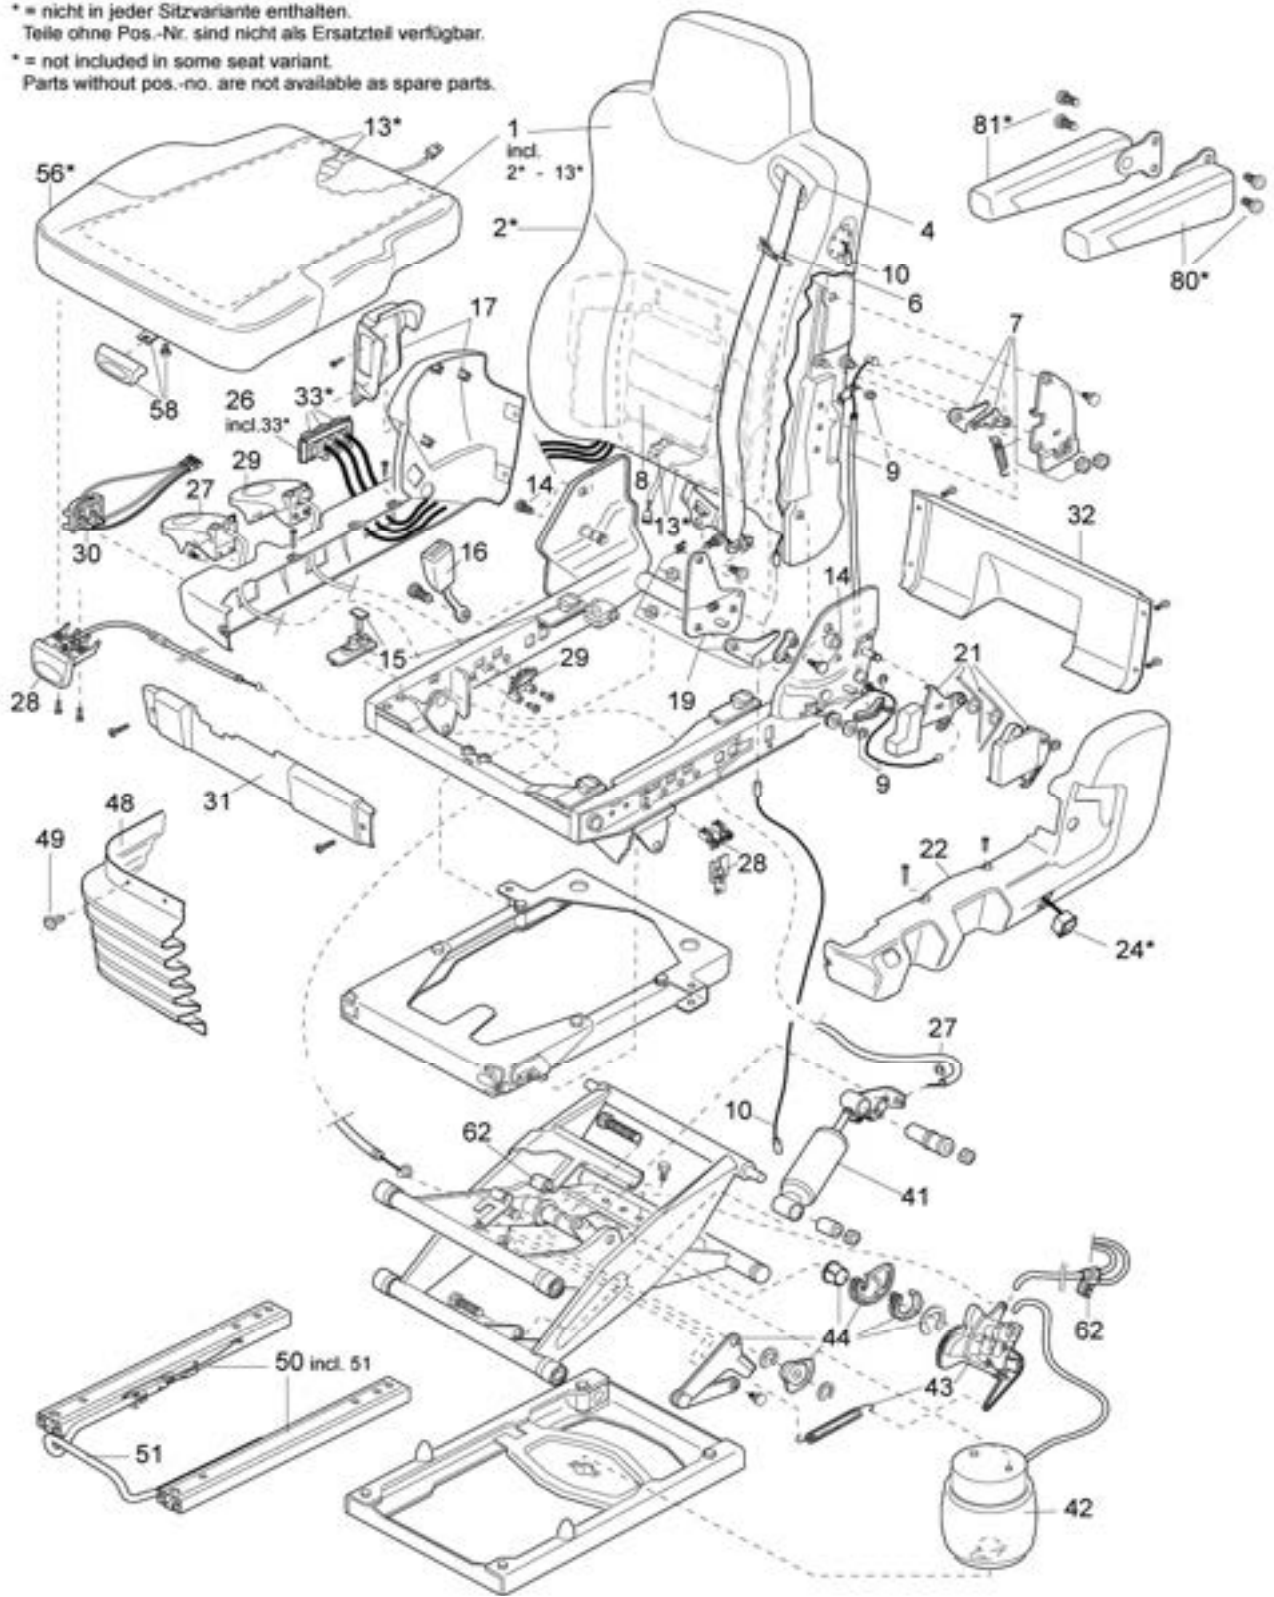

ISRI 6860/875 NTS V001150105

Pos.	Isrinr	Benämning	Vårtart nr.
1	929527-658	Kit Ryggstöd och sittdel	
2	925885	bakre överdrag	
4	929527-94	bältesguide	
6	929527-138 / 929527-23	3-punktsbälte	430636
7	928474-19	Kit ryggstödsspärr, upptill, vänster	
8	929527-293	luftkammare	
9	929527-76	ryggstödsjusteringstråd	
10	929527-135	Mikrofonkablage	
13	929527-600	Kit uppvärmning inklusive stoppning	
14	929527-62	Skruvar för ryggstöd mm	
15	914516-05	Skjutreglage för sittdynor	430317
16	929527-21	bälteslås	430347
17	929527-71	sidoskydd höger	
19	929527-101	Ryggstödsspärr vänster	
21	929527-54	Ryggstödshandtag	
22	929527-69	sidoskydd Vä	
24	310572-01	Brytare värme	
26	29074-02	Komplett ventiler Hö	
27	929527-43	Justering höjningventil / knapp	
28	929527-40	sitslutningsjustering sitsjustering vänster + höger	430332
29	929527-45	Justeringsenhet höjd höger	
30	929527-47	Justeringsenhet sänkning höger	
31	929527-50	Främre omslag	
32	929527-51	Bakre kåpa	
33	929527-75	ventilomkopplare	
41	98889-08	gasdämpare	430724
42	98872-19	luftbälg	430727
43	928474-109 / 928474-48	Ventilhöjning	430327
44	928462-47	Delar med f. Höjdstopp / Sitthöjdsbegränsare	
48	09819-01	Bälg (säten med snurra)	
49	928462-44	fäste till bälg	
50	29378-01	kit glidskenor	
51	112358D01	Spak för horisontell justering	430307
56	925887 / 925887/00E	Sittkuddsöverdrag	430315
58	929527-77	Handtag + spak för sittdyna	430335
62	929527-22	Stickanslutningar/slangar	
80	936615-01	Kit armstöd Vä	
81	936616-01	Kit armstöd Hö	

* = nicht in jeder Sitzvariante enthalten.
Teile ohne Pos.-Nr. sind nicht als Ersatzteil verfügbar.
* = not included in some seat variant.
Parts without pos.-no. are not available as spare parts.