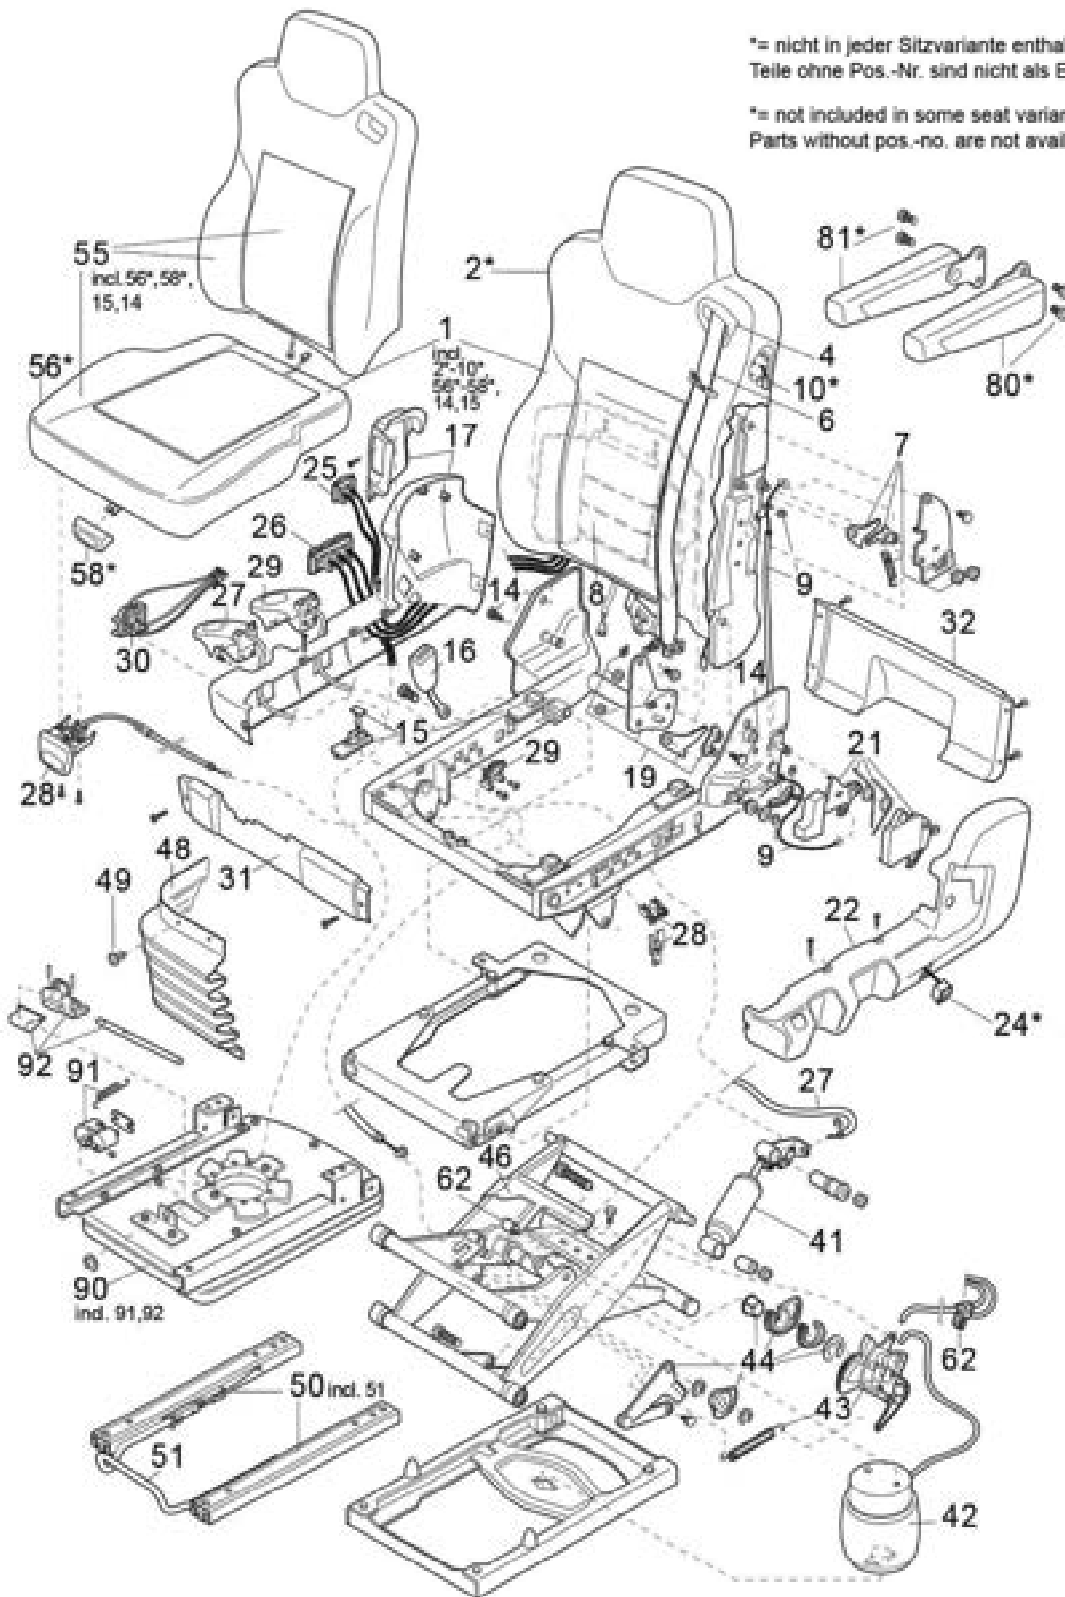

ISRI 6860/875 NTS V001131007

Pos.	Isrinr	Benämning	Vårtart nr.
1	943361-27	Ryggvärme. vänster+sittdyna.	
2	925885	bakre överdrag	
4	929527-94	bältesguide	
6	929527-138 / 929527-23	3-punktsbälte	430636
7	928474-19	Kit ryggstödsspärr, upptill, vänster	
8	929527-293	luftkammare	
9	929527-76	ryggstödsjusteringstråd	
14	929527-62	Skruvar för ryggstöd mm	
15	914516-05	Skjutreglage för sittdynor	430317
16	929527-21	bälteslås	430347
17	929527-71	sidoskydd höger	
19	929527-101	Ryggstödsspärr vänster	
21	929527-54	Ryggstödshandtag	
22	929527-69	sidoskydd Vä	
24	310572-01	Brytare värme	
25	313986-02	Ventil rotation	430703
26	29074-02	Komplett ventiler Hö	
27	929527-43	Justering höjningventil / knapp	
28	929527-40	sitslutningsjustering sitsjustering vänster + höger	430332
29	929527-45	Justeringsenhet höjd höger	
30	929527-47	Justeringsenhet sänkning höger	
31	929527-50	Framskydd	
32	929527-51	Bakrekåpa	
33	929527-75	ventilomkopplare	
41	98889-08	gasdämpare	430724
42	98872-19	luftbälg	430727
43	928474-109 / 928474-48	Ventilhöjning	430327
44	928462-47	Delar med f. Höjdstopp / Sitthöjdsbegränsare	
46	928474-135	Manöverbinkel Komfort manöverfäste komfort	
48	09819-01	Bälg (säten med snurra)	
49	928462-44	fäste till bälg	
50	929656-01	Glidande sätesguide komplett Horisontell justering	
51	112358D01	Spak för horisontell justering	430307
55	929527-417	Värme ryggstöds	
56	925887 / 925887/00E	Sittkuddsöverdrag	430315
58	929527-77	Handtag + spak för sittdyna	430335
62	929527-22	Stickanslutningar/slangar	
80	929651-01	Armstöd Vä	430300
81	929652-01	Armstöd Hö	430304
90	936181-01	Kit vridanordning	

*= nicht in jeder Sitzvariante enthalten.
Teile ohne Pos.-Nr. sind nicht als Ersatzteil verfügbar.

*= not included in some seat variant.
Parts without pos.-no. are not available as spare parts.