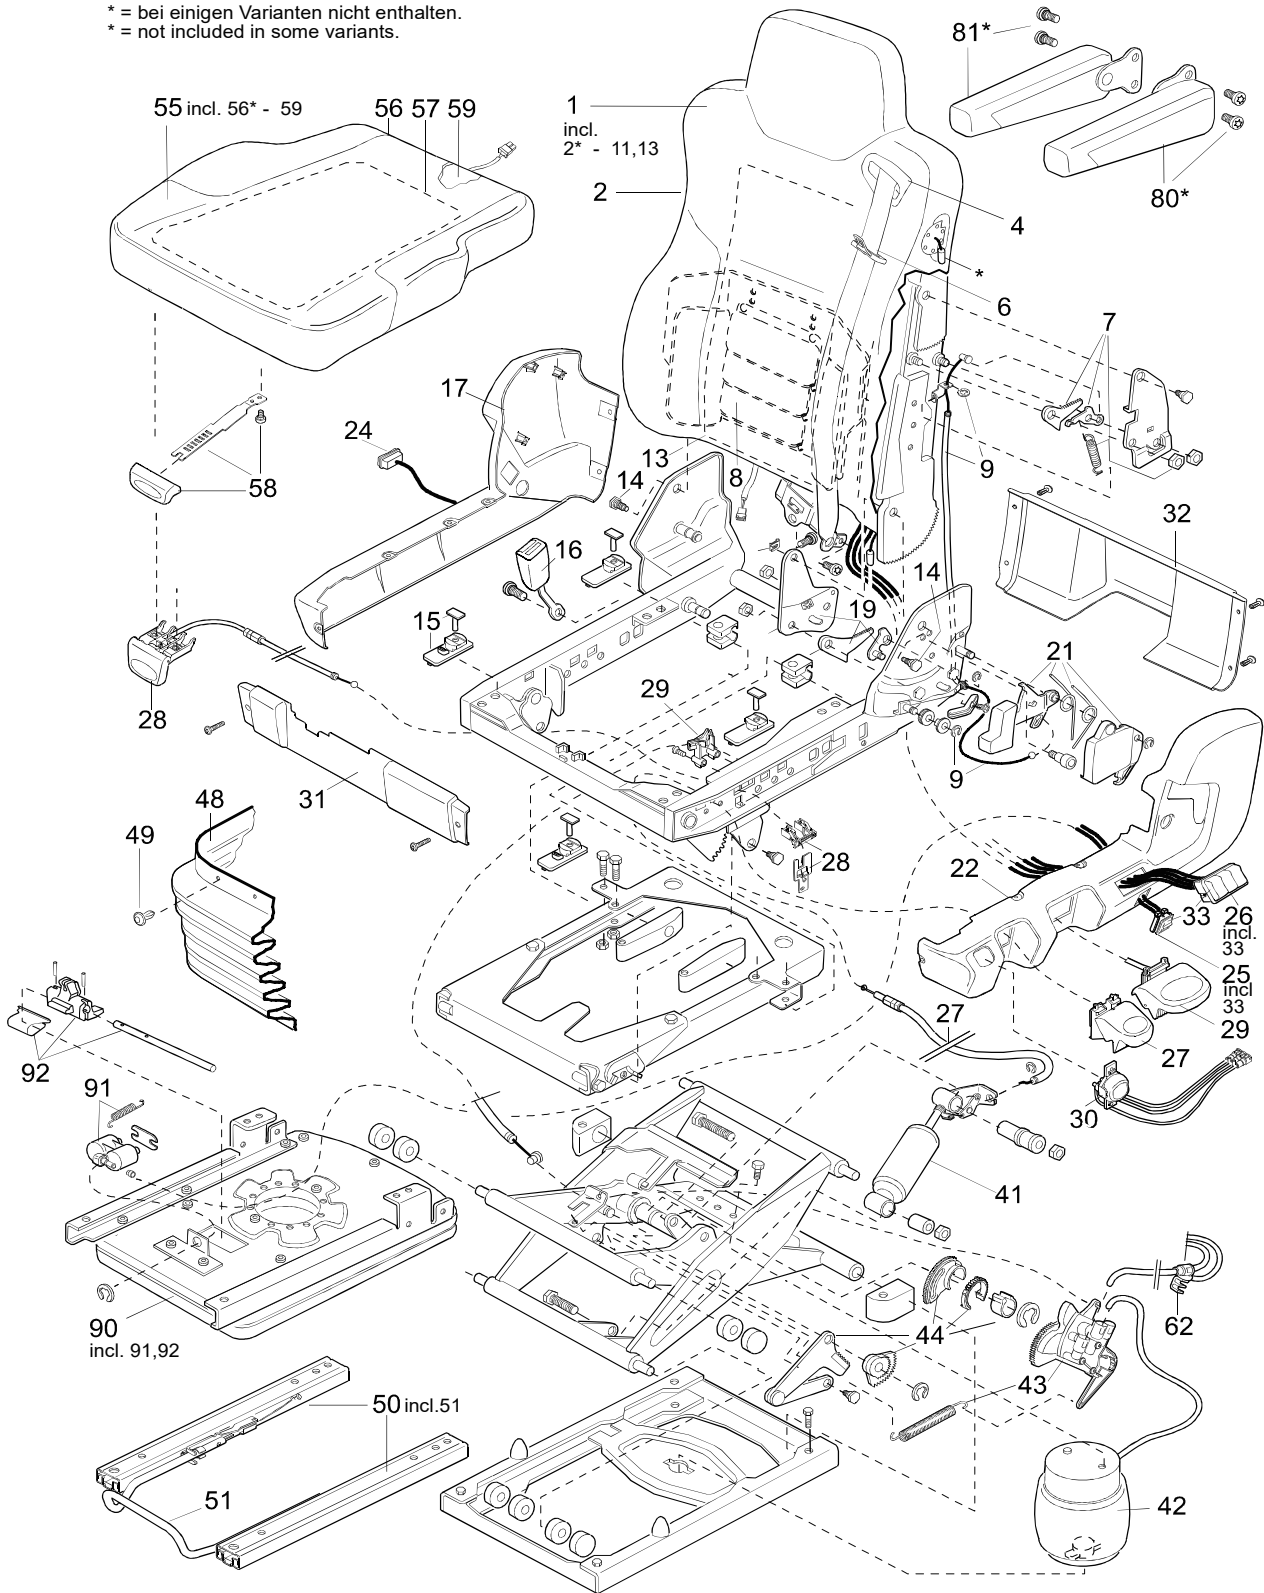

ISRI 6860/875 NTS V001091015

Pos.	Isrinr	Benämning	Vårtart nr.
1	06707-01	Bakredel m 3-punk bälte utan värme och kåpa	
2	925885	bakre överdra	
4	929527-94	bältesguide	
6	929527-138	3-punktsbälte	430636
7	928474-19	Kit ryggstödsspärr, upptill, vänster	
8	929527-293	luftkammare	
9	929527-76	ryggstödsjusteringstråd	
14	929527-62	Skruvar för ryggstöd mm	
15	914516-05	Skjutreglage för sittdynor	430317
16	929527-21	bälteslås	430347
17	929527-59	sidoskydd höger	
19	929527-101	Ryggstödsspärr vänster	
21	929527-54	Ryggstödshandtag	
22	929527-48	sidoskydd vänster	
25	313986-02	Ventil för roterande anordning	
26	29073-02	IPS-ventil komplett Vä	430330
27	929527-42	Reglage Dämpning Isri	430333
28	929527-40	sitslutningsjustering sitsjustering vänster + höger	430332
29	929527-44	Justeringsenhet höjd vänster	430331
30	929527-46	Snabbsänkning	430328
31	929527-50	Främre omslag	
32	929527-51	Bakre kåpa	
33	929527-75	ventilomkopplare	
41	98889-08	gasdämpare	430724
42	98872-19	luftbälg	430727
43	928474-109 / 928474-48	Ventilhöjjustering	430327
44	928462-47	Delar med f. Höjdstopp / Sitthöjdsbegränsare	
48	09819-01	Bälg (säten med snurra)	
49	928462-44	fäste till bälg	
50	929656-01	Glidande sätesguide komplet	
51	112358D01	Spak för horisontell justering	430307
55	113791-01	Sittdyna endast dyna ej överdrag	
56	925887 / 925887/00E	Sittkuddsöverdrag	430315
58	929527-77	Handtag + spak för sittdyna	430335
59	09211-01	Sittdyna	430313
62	929527-22	Stickanslutningar/slangar	
80	929651-01	Armstöd Vä	430300
81	929652-01	Armstöd Hö	430304
90	929527-173	Pneumatisk roterande anordning	
91	929527-171	Pneumatisk cylinder för roterande anordning	430336
92	929527-218	Låsklo för vändanordning vändanordning	430343

V001091015

* = bei einigen Varianten nicht enthalten.
* = not included in some variants.