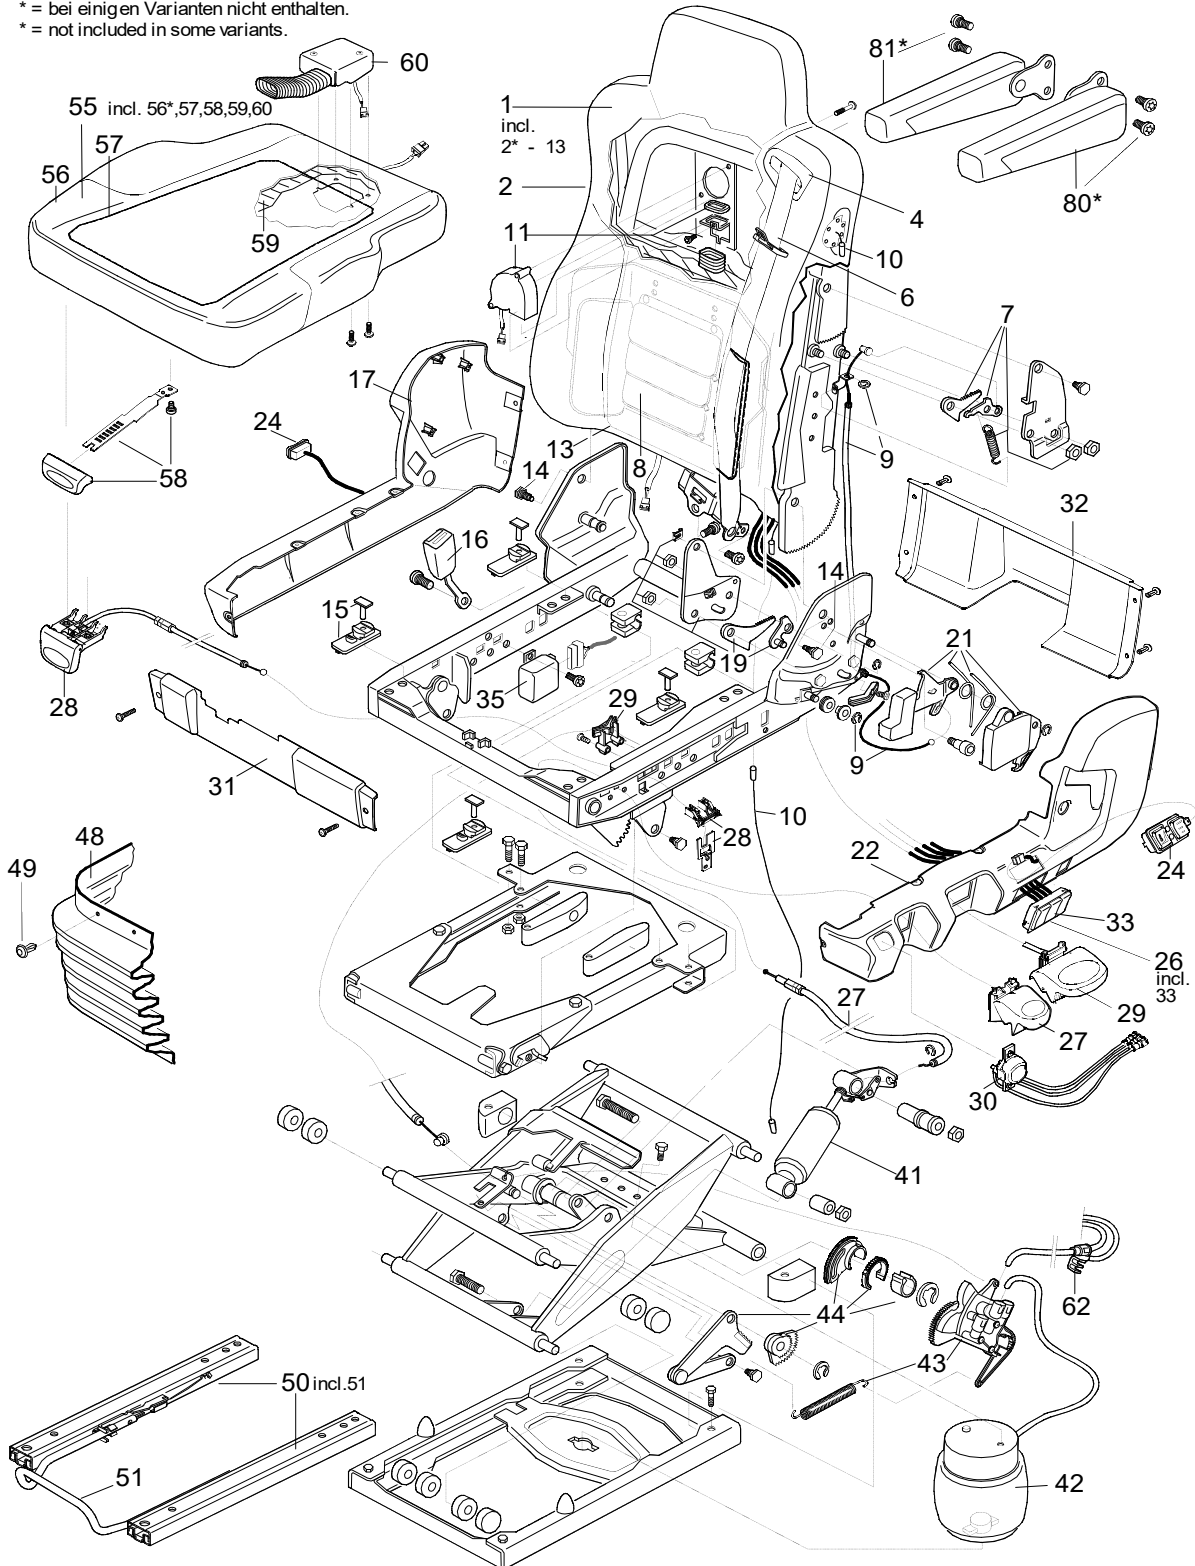

ISRI 6860/875 NTS V002110002

Pos.	Isrinr	Benämning	Vårtart nr.
1	06835-00	Ryggstöd Komp. LH NTS bälte	
2	935479	Bakre lock / skydd m klimat	
4	929527-94	bältesguide	
6	929527-138 / 929527-23	3-punktsbälte	430636
7	928474-19	Kit ryggstödsspärr, upptill, vänster	
8	929527-293	luftkammare	
9	929527-76	ryggstödsjusteringstråd	
11	929527-97	Fläkt för ryggstöd komplett	
13	114493-01	Värmeelement ryggdyna för stol med klimatanlägg	
14	929527-62	Skruvar för ryggstöd mm	
15	914516-05	Skjutreglage för sittdynor	430317
16	929527-21	bälteslås	430347
17	929527-49	Sidoskydd med fästmatta Hö	
19	929527-101	Ryggstödsspärr vänster	
21	929527-54	Ryggstödshandtag	
22	929527-117	Sidoskydd komplett vä	
24	315405-01	Växla värme/luftkonditionering vänster. omkopplarenhet	
26	29073-02	Ventilpaket tre knappar Vä	430330
27	929527-42	Justerenhetsdämpare vänster	430333
28	929527-40	sitslutningsjustering sitsjustering vänster + höger	430332
29	929527-44	Justering Höj-sänk reglage VÄ	430331
30	929527-46	Snabbsänkning Vä	430328
31	929527-50	Framskydd	
32	929527-70	Bakre kåpa (utan bälte) inkl. clips NTS	
33	929527-75	ventilomkopplare Vä	
35	929527-99	elektronikbox till klimatanläggning	
41	98889-08	gasdämpare	430724
42	98872-19	luftbälg	430727
43	928474-109 / 928474-48	Ventilhöjjustering	430327
44	928462-47	Delar med f. Höjdstopp / Sitthöjdsbegränsare	
48	09819-01	Bälg (säten med snurra)	
49	928462-44	fäste till bälg	
50	29378-01	Kit glidskenor	
51	112358D01	Spak för horisontell justering	430307
55	116269-00	Kit klimatsitsdel med fläkt fram, utan kåpa	
56	925887 / 925887/00E	Sittkuddsöverdrag	430315
57	114492-01	Värmeelement sittdel	
58	929527-77	Handtag + spak för sittdyna	430335
59	09211-02	Sittdyna	
60	929527-98	Fläktsätessdyna	
62	929527-22	Stickanslutningar/slangar	
80	929651-01	Armstöd Vä	430300
81	929652-01	Armstöd Hö	430304

* = bei einigen Varianten nicht enthalten.
* = not included in some variants.