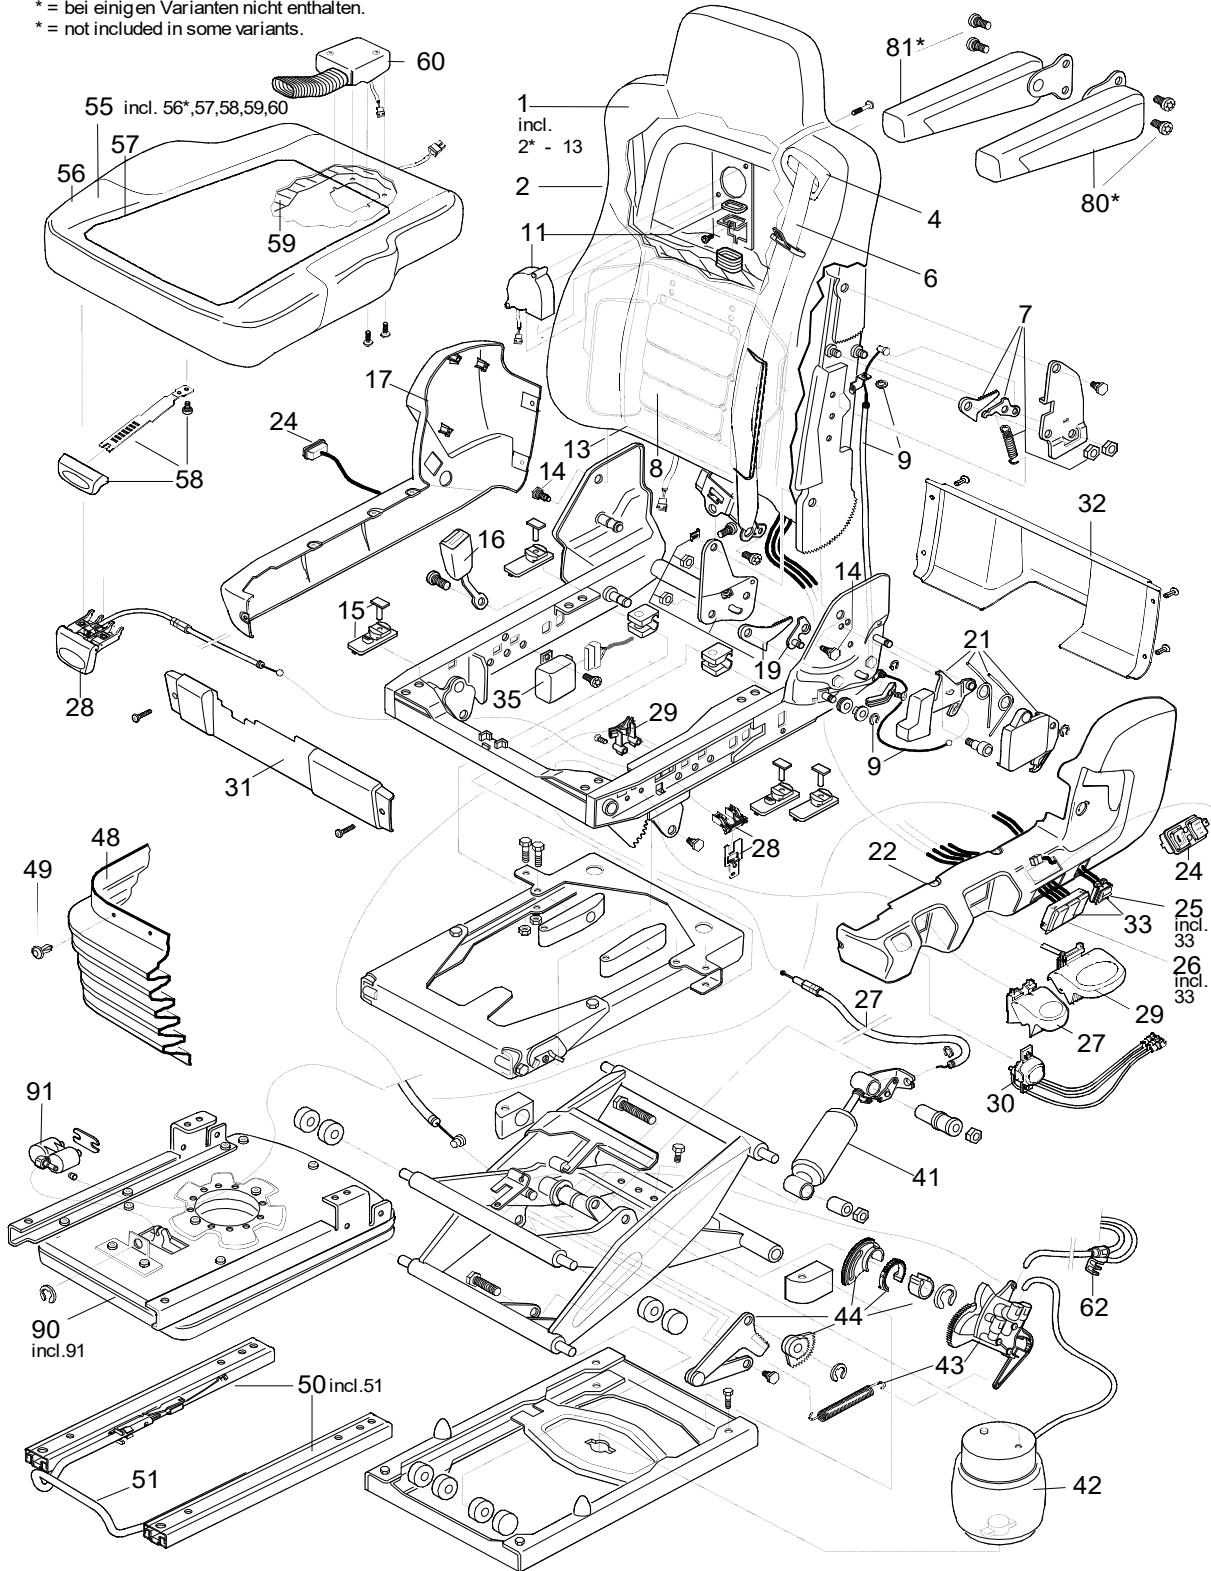

62	929527-22	Stickanslutningar/slangar	
80	929651-01	Armstöd Vä	430300
81	929652-01	Armstöd Hö	430304
90	929527-173	Pneumatisk roterande anordning. ny	
91	929527-171	Pneumatisk cylinder för roterande anordning	430336
92	929527-218	Låsklo för vändanordning vändanordning	430343

* = bei einigen Varianten nicht enthalten.
* = not included in some variants.