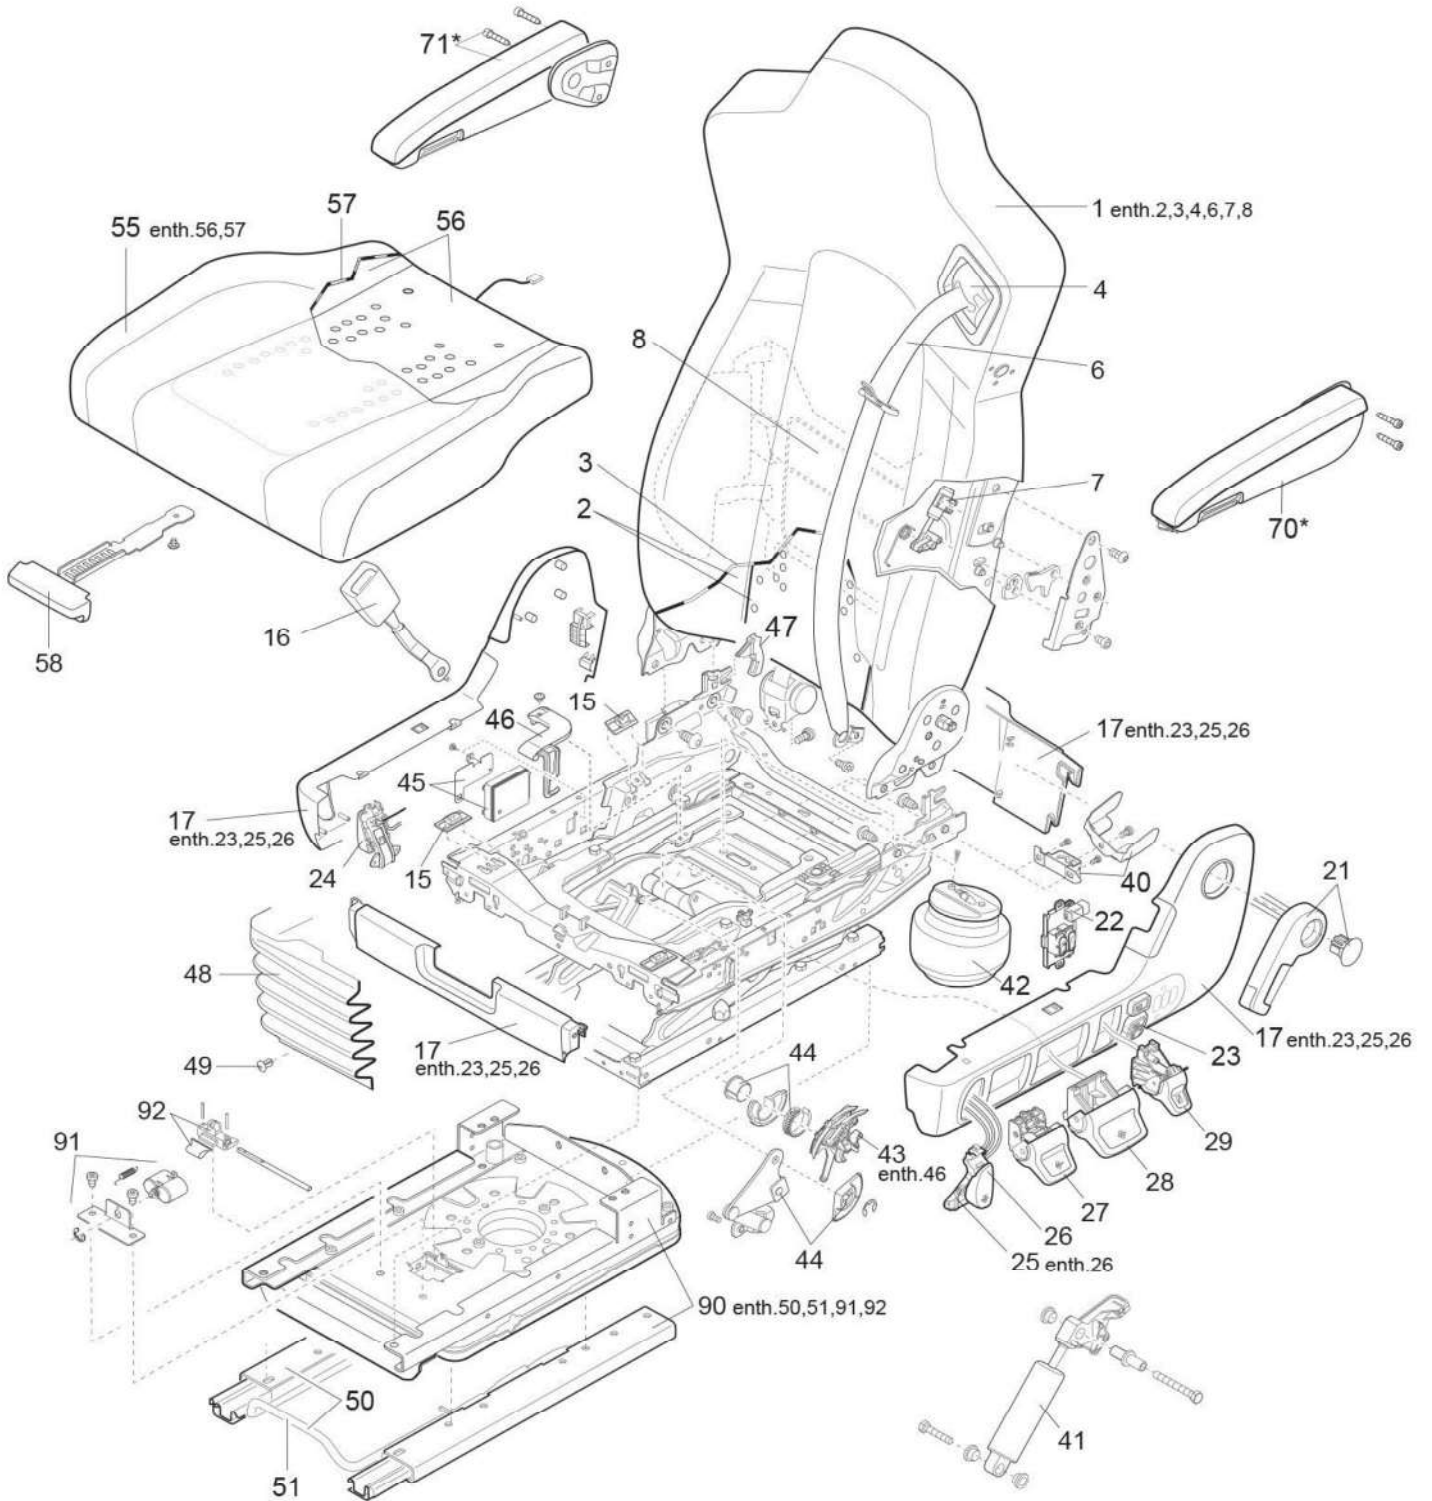

Stand / stand

* Nicht bei allen Varianten
Not for all versions

ISRI 6860/875 NTS2 V011091024

Pos.	Isrinr	Benämning	Vårtart nr.	Länk
1	947519-22	Bakre del		
2	947519-54	Ryggkuddar luftkonditionering, värme		
3	947519-36	Bakreklädsel		
4	947519-04	Bälteshöjdjustering		
6	947519-03	3-punkts bälte	430636.1	3-punksbälte
7	947519-07	Pneumatisk cylinder axeljustering	430370.9	
8	115819-02	Luftkammare	430353	
15	946077-02	Glidsats till sittdyna	430371	Glidsats till sittdyna
16	321395-04	Bälteslås m kontakt	436601	Bälteslås m kontakt
17	947519-11	Kåpor		
21	947519-05	Ryggstödshandtag	430373	Ryggstödshandtag
22	947519-24	Växla värme Vä		
23	947519-85	IPS-ventil		
24	947519-32	Reglage Vrid Hö	430316	Reglage Vrid Hö
25	947519-88	Snabbsänkning Vä	430320	Snabbsänkning Vä
26	947519-97	Snabbsänkning knapp	430316.1	
27	947519-13	Reglage Lutningsjustering	430350	Reglage Lutningsjustering
28	947519-15	Reglage Höjdjustering	430331.7	Reglage Höjdjustering
29	947519-16	Reglage stötdämparjustering Vä	430333.5	Reglage stötdämparjustering
40	947519-103	Bältesrullehållare		
41	946077-13	Gasfjäder	430370.8	Gasfjäder
42	946077-14	Luftbälg		
43	947519-104 / 947519-249 / 946077-46	Höjdjusteringsventil	430370	Höjdjusteringsventil
44	947519-29	Höjdbegränsare	430310	Höjdbegränsare
45	947519-26	Elektronikbox 24v		
46	946077-45 947519-211	Hållare höjdregeringsventil	430370.1	
47	211431-01	Motlager torsionsstång		
48	07285-01	Bälg		
49	928462-44	Fixeringssats för gummibälg		
50	947519-114 war / was 947519-30	skenor med fäste		
51	112358D01	Spak för horisontell justering	430307	
55	017840-01	överdrag sittdyna + värme		
56	10201755-01	Sittdyna luftkonditionering + värme		
57	944015	Sätessöverdrag		
58	321399-01 / 947519-355	Handtag sittdyna justering	430360	Handtag sittdyna justering
62	947519-19	Anslutningsslangar		
70	213423-51	Armstöd Vä	430351	
71	213424-51	Armstöd Hö	430352	
90	947519-38	Vridanordning 0°/90° RH		
91	947519-33	Pneumatisk cylinder för vridbar		
92	929527-218	Spärrhake för vridbar	430343	