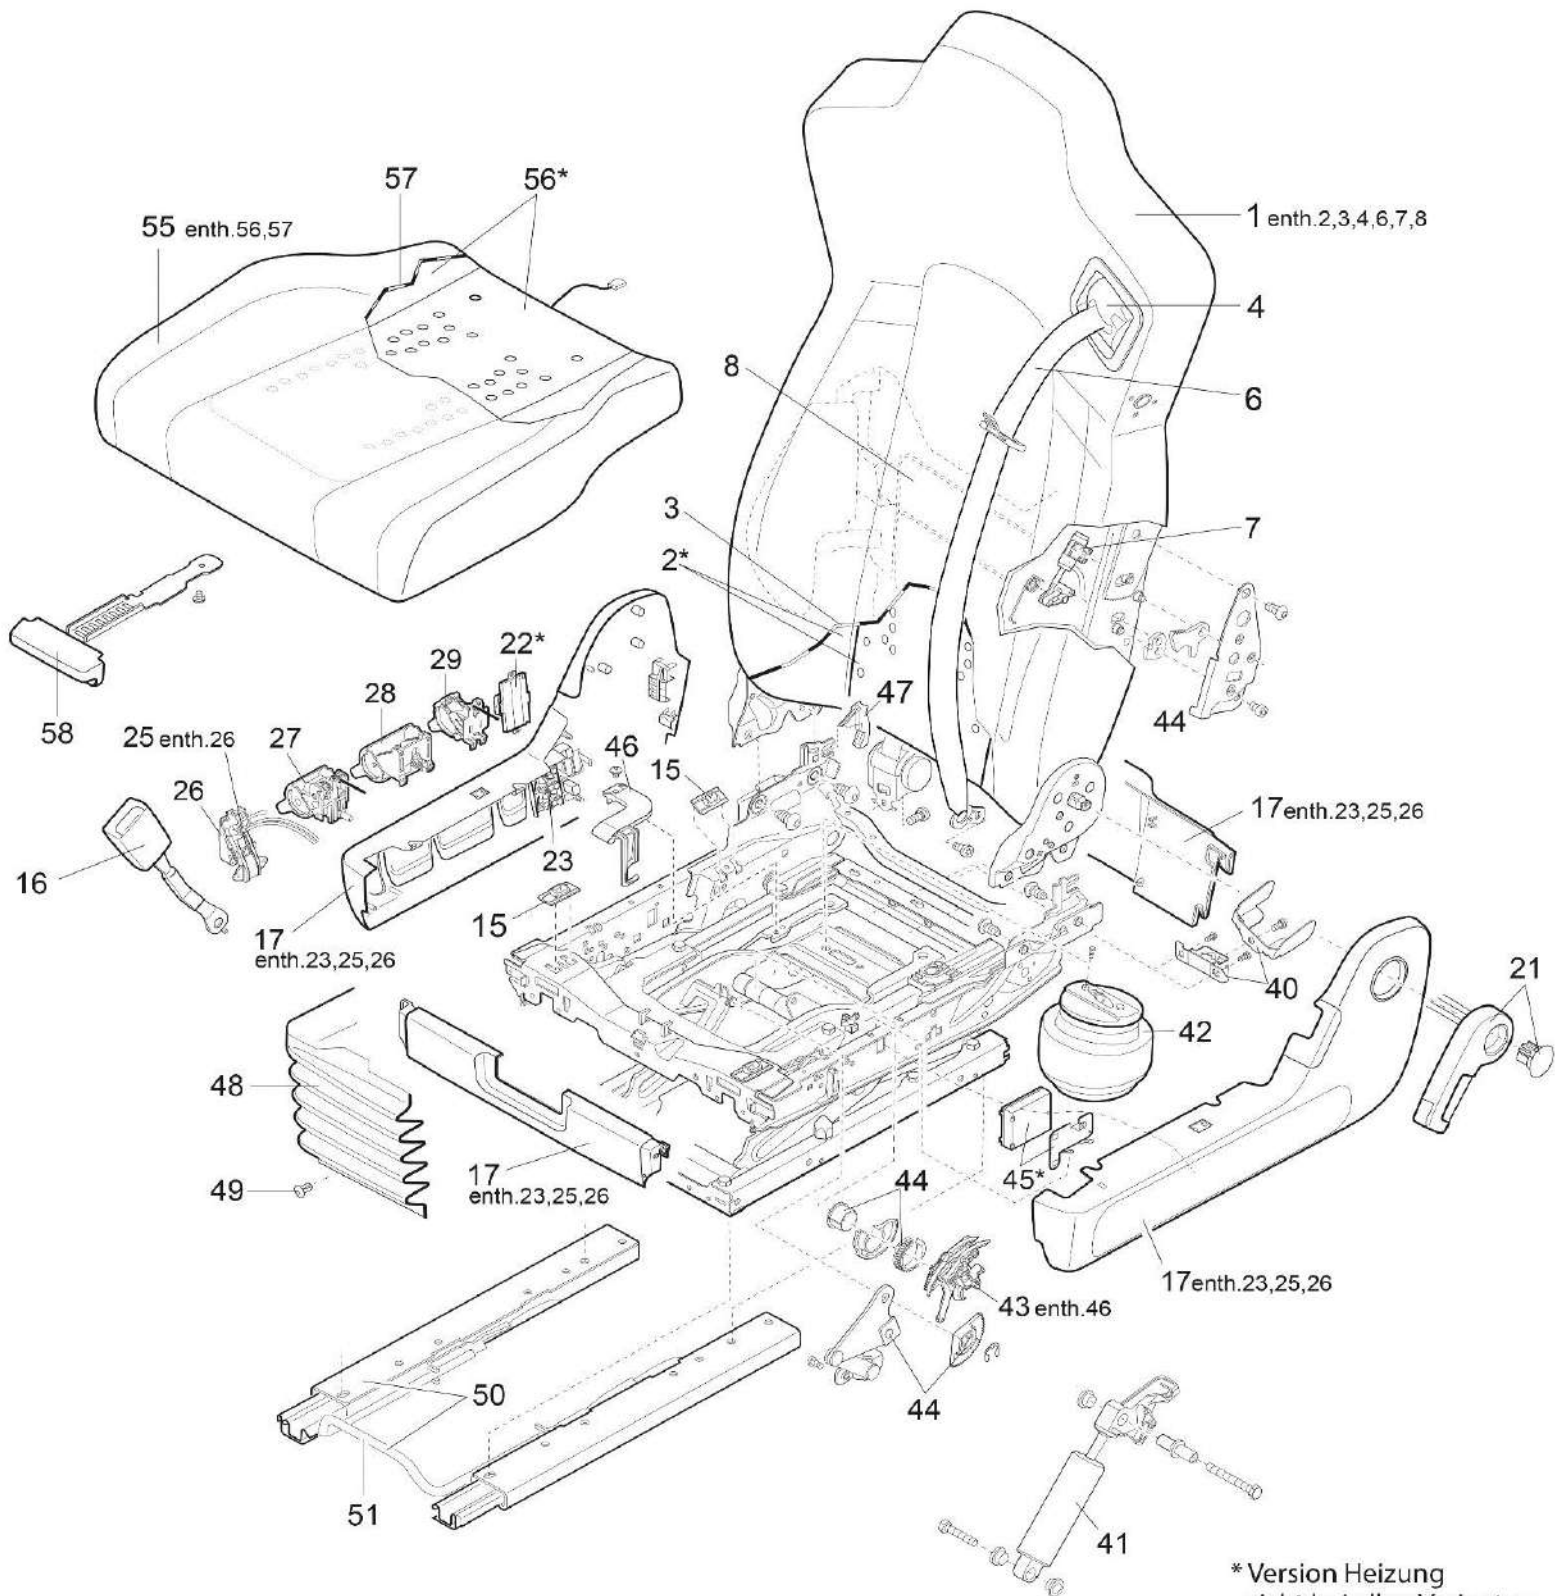

* Version Heizung
nicht bei allen Varianten
version with heating
not for all variants

ISRI 6860/875 NTS2 V011150203

Pos.	Isrinr	Benämning	Vårtart nr.
1	947519-58	Bakre del	
2	947519-79	Ryggkudde luftkonditionering + värme, Vä	
3	947519-36	Bakreklädsel	
4	947519-04	Bälteshöjjustering	
6	947519-03	3-punkts bälte	430636.1
7	947519-07	Pneumatisk cylinder axeljustering	430370.9
8	115819-02	Luftkammare	430353
15	946077-02	Glidsats till sittdyna	430371
16	321395-04	Bälteslås m kontakt	436601
17	947519-45	Kit Satskåpor inkl ventil IPS/Abs vänster	
21	947519-05	Ryggstödshandtag	430373
22	947519-25	Värmebrytare Hö	
23	947519-86	IPS Ventil Hö	430361
25	947519-89	Snabbsänkning Hö	430320.1
26	947519-97	Snabbsänkning Hö	430320.1
27	947519-42	Lutningsjustering på båda sidor NTS2, höger	
28	947519-15	Reglage Höjjustering	430331.7
29	947519-17	Reglage stötdämparjustering Hö	
40	947519-103	Fäste för bältesupprullare	
41	946077-13	Gasfjäder	430370.8
42	946077-14	Luftbälg	
43	947519-104 / 947519-249 / 946077-46	Höjjusteringsventil	430370
44	947519-29	Höjdbegränsare	430310
45	947519-26	Elektronikbox 24v	
46	946077-45 947519-211	Hållare höjregleringsventil	430370.1
47	211431-01	Motlager torsionsstång	
48	07285-01	Bälg	
49	928462-44	Fixeringssats för gummibälg	
50	947519-114	Skenor med fäste	
51	112358D01	Spak för horisontell justering	430307
55	10201294-01	Sittdyna	
57	944015	Sätesöverdrag	
58	321399-01	Handtagsjustering av sittdynan	430360
62	947519-19	Anslutningsslangar	
70	947519-100	Armstöd med mikrobrytare