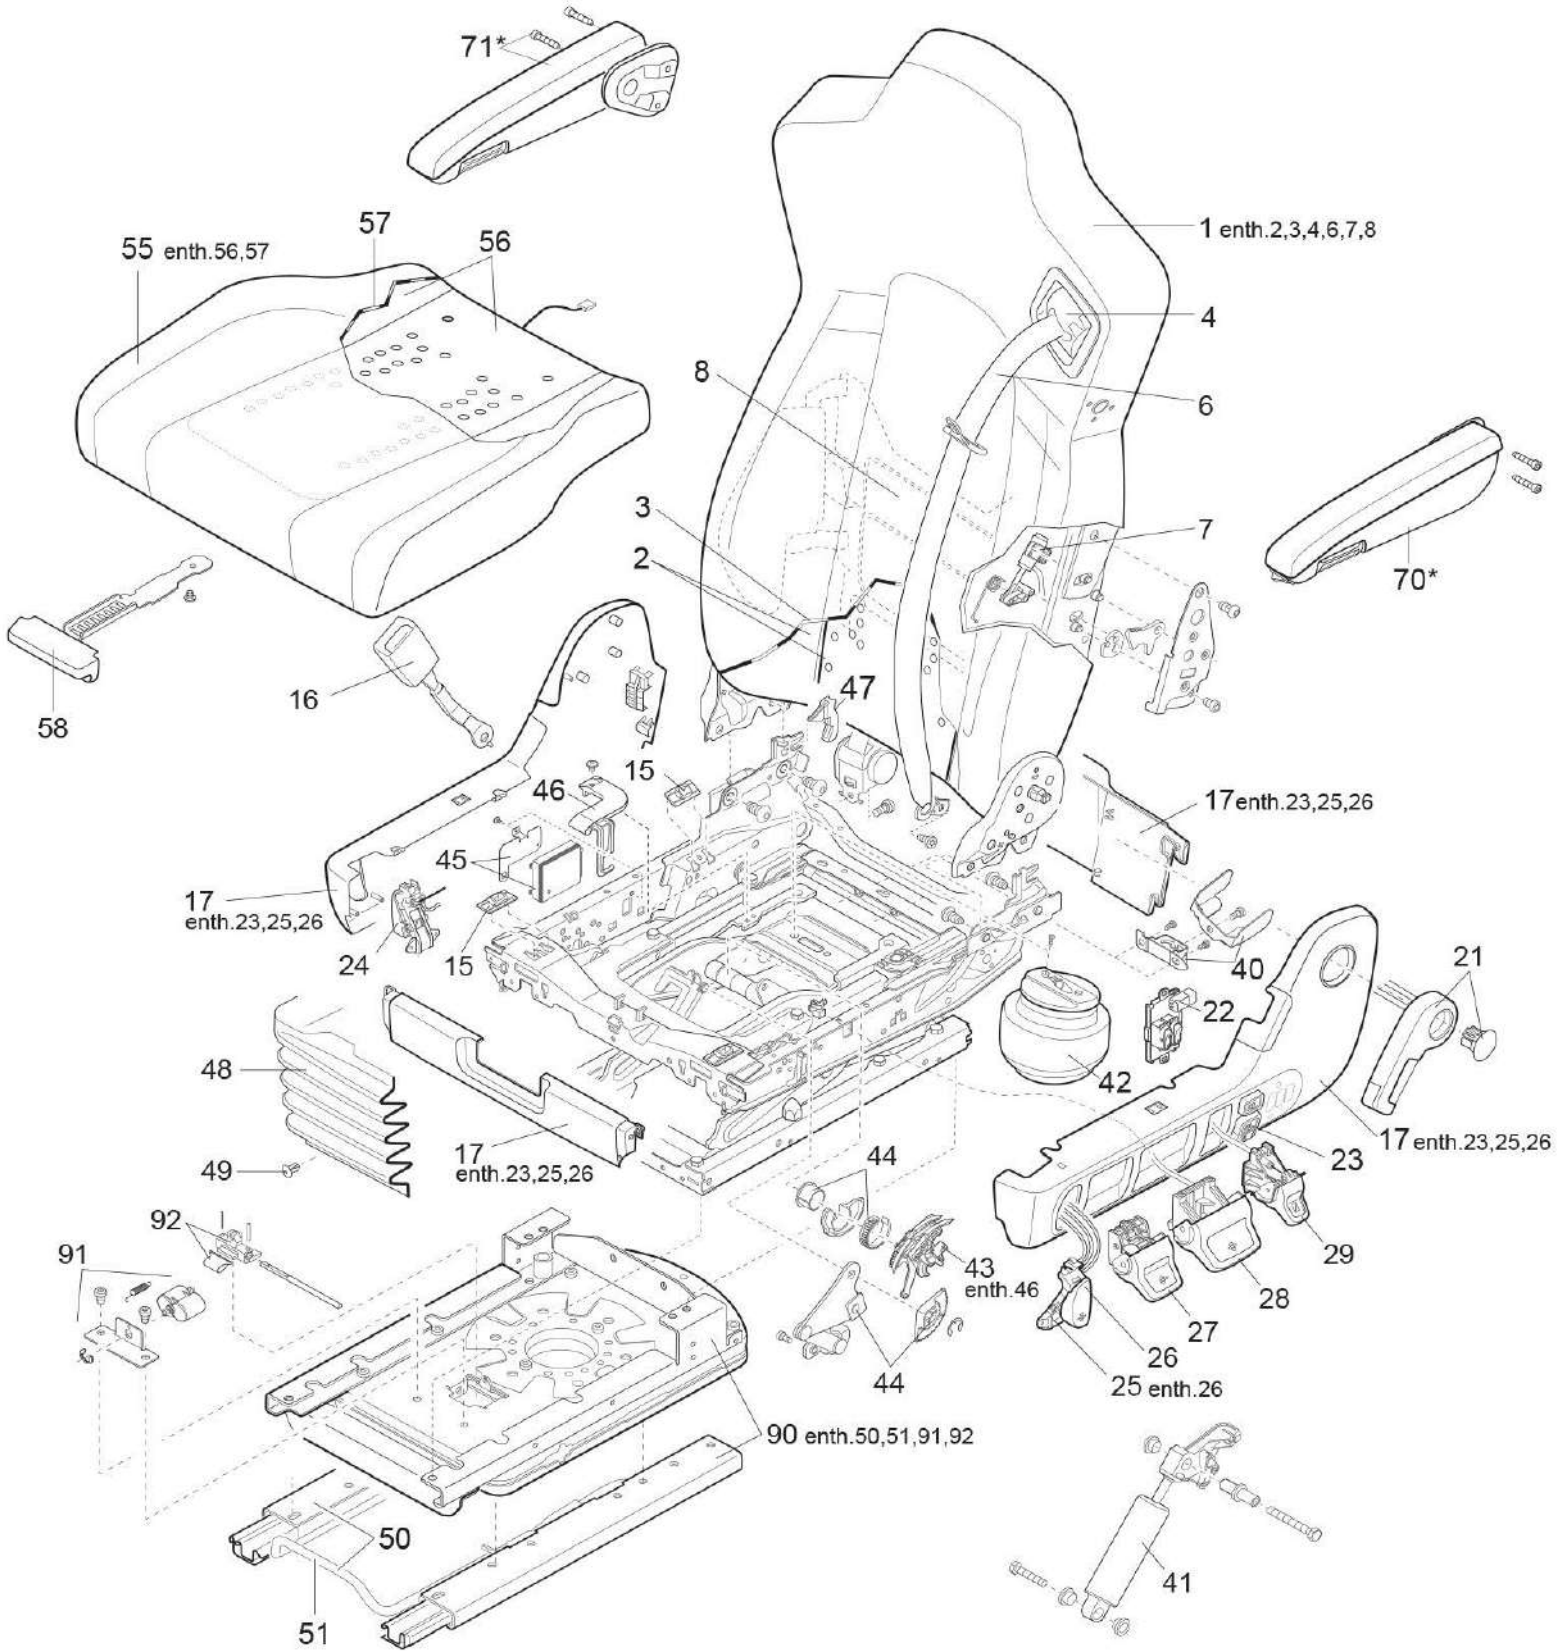

* Nicht bei allen Varianten
Not for all versions

ISRI 6860/875 NTS2 V011101013

Pos.	Isrinr	Benämning	Vårtart nr.
1	947519-23	Bakre del	
2	947519-55	Ryggdyna + värmare, RH	
3	947519-37	Bakreklädsel	
4	947519-04	Bälteshöjjustering	
6	947519-40	3-punktsbälte HÖ	
7	947519-08	Pneumatisk cylinder axeljustering Hö	
8	115819-02	Luftkammare	430353
15	946077-02	Glidsats till sittdyna	430371
16	321395-04	Bälteslås m kontakt	436601
17	947519-12	Plastskyddssats inklusive ventil	
21	947519-06	Handtag ryggstöd inklusive axel adj. RH	
22	947519-25	Värmebrytare Hö	
23	947519-86	IPS Ventil Hö	430361
24	947519-31	Ventil vrid Vä	430316.2
25	947519-89	Snabbsänkning Hö	430320.1
26	947519-97	Snabbsäkning Hö	430320.1
27	947519-14	Handtagslutningsjustering NTS2, höger	
28	947519-15	Reglage Höjjustering	430331.7
29	947519-17	Reglage stötdämparjustering Hö	
40	947519-103	Fäste för bältesupprullare	
41	946077-13	Gasfjäder	430370.8
42	946077-14	Luftbälg	
43	947519-104 / 947519-249 / 946077-46	Höjjusteringsventil	430370
44	947519-29	Höjdbegränsare	430310
45	947519-26	Elektronikbox 24v	
46	946077-45 947519-211	Hållare höjdregeringsventil	430370.1
47	211431-01	Motlager torsionsstång	
48	07285-01	Bälg	
49	928462-44	Fixeringssats för gummibälg	
50	947519-114	skenor med fäste	
51	112358D01	Spak för horisontell justering	430307
55	017840-01	sittdyna, överdrag lnk värmare	
56	10201755-01	Sittdyna skum klimat + värme	
57	944015	Sätesöverdrag	
58	321399-01 / 947519-355	Handtag sittdyna justering	430360
62	947519-19	Anslutningsslangar	
70	213423-51	Armstöd Vä	430351
71	213424-51	Armstöd Hö	430352
90	947519-38	Vridanordning 0°/90° RH	
91	947519-33	Pneumatisk cylinder för vridbar	
92	929527-218	Spärrhake för vridbar	430343