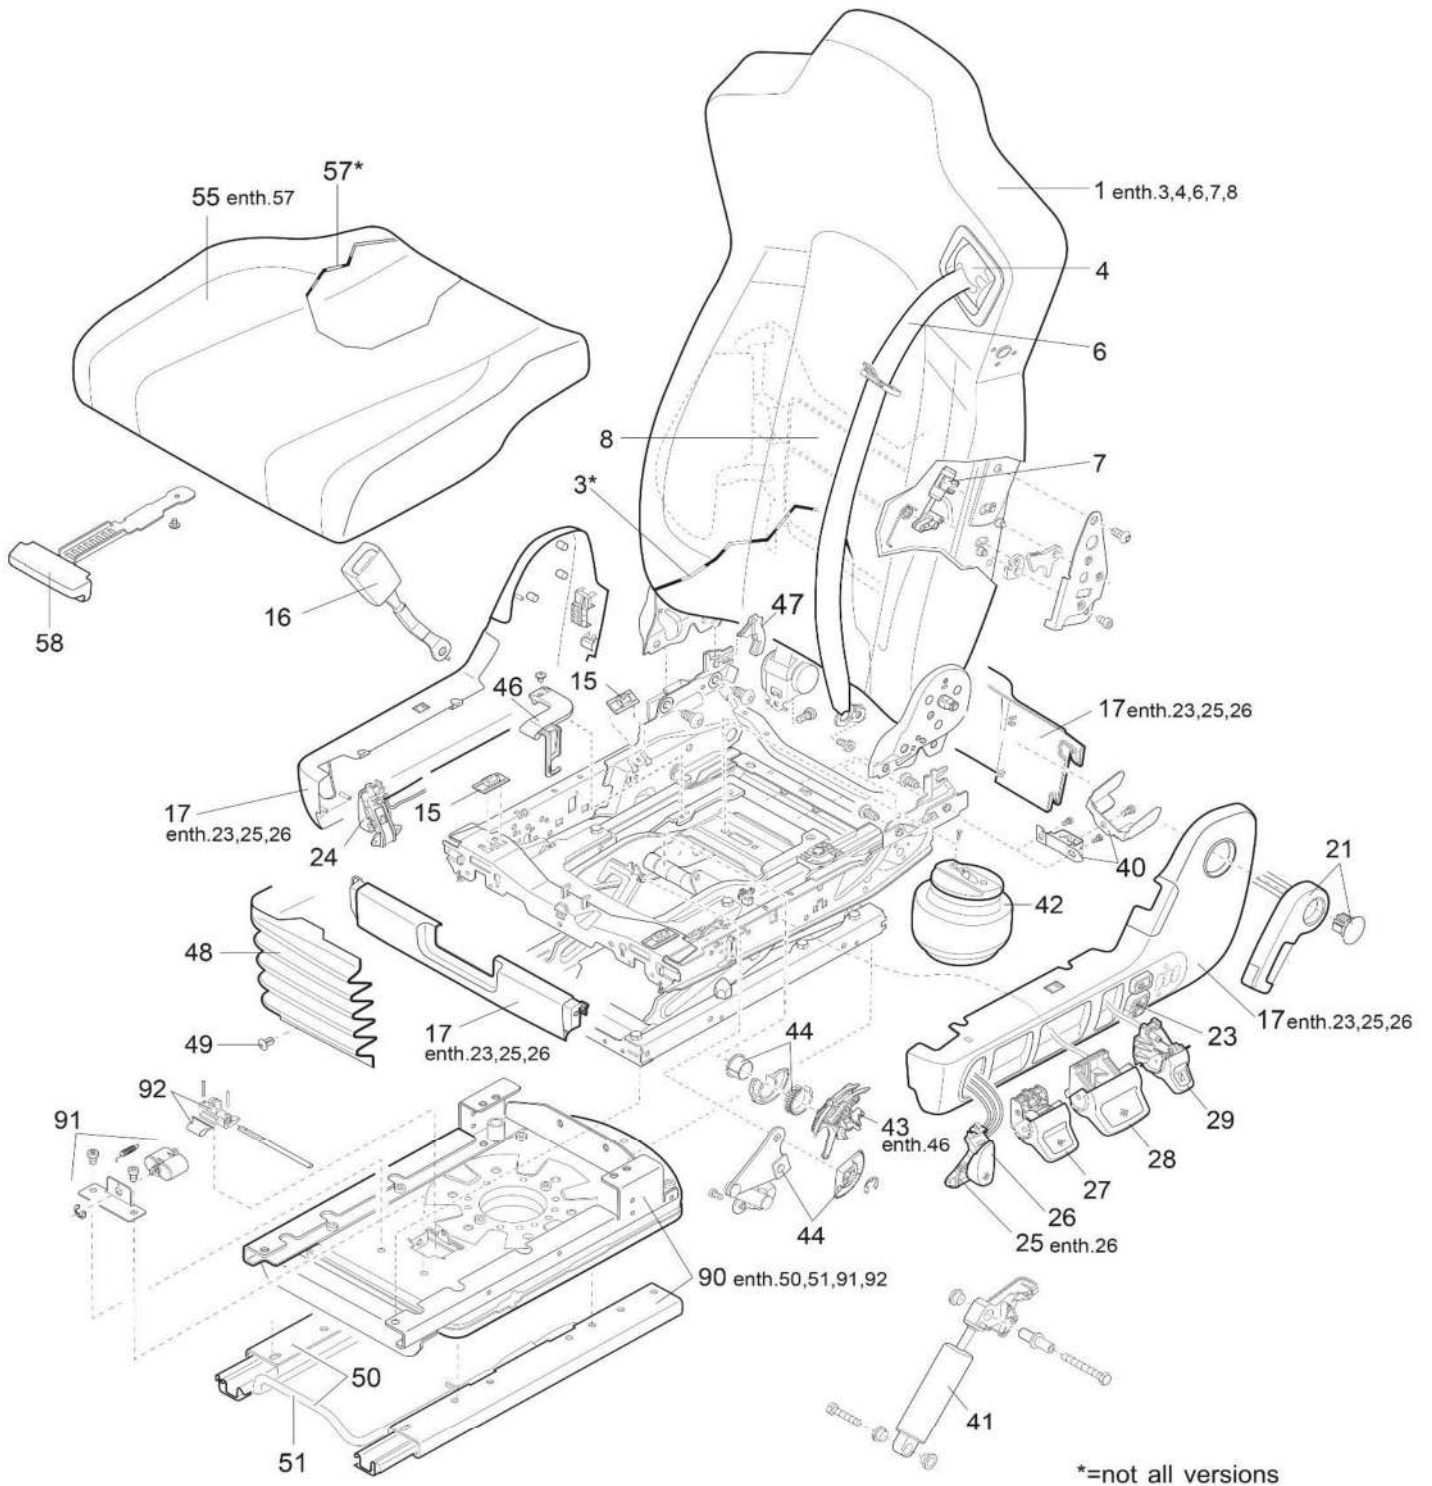

Spare part list

V011091304
ISRI 6860/875 NTS2 li.
ISRI 6860/875 NTS2 LH

ISRI 6860/875 NTS2 V011091304

Pos.	Isrinr	Benämning	Vårtart nr.	Länk
1	947519-20	Bakre del		
3	947519-36	Bakreklädsel		
4	947519-04	Bälteshöjdjustering		
6	947519-03	3-punkts bälte	430636.1	3-punksbälte
7	947519-07	Pneumatisk cylinder axeljustering	430370.9	
8	115819-02	Luftkammare	430353	
15	946077-02	Glidsats till sittdyna	430371	Glidsats till sittdyna
16	321395-04	Bälteslås m kontakt	436601	Bälteslås m kontakt
17	947519-11	Kåpor		
21	947519-05	Ryggstödshandtag	430373	Ryggstödshandtag
23	947519-85	Växla värme Vä		
24	947519-32	Reglage Vrid Hö	430316	Reglage Vrid Hö
25	947519-88	Snabbsänkning Vä	430320	Snabbsänkning Vä
26	947519-97	Snabbsänkning knapp	430316.1	
27	947519-13	Reglage Lutningsjustering	430350	Reglage Lutningsjustering
29	947519-16	Reglage stötdämparjustering Vä	430333.5	Reglage stötdämparjustering
40	947519-103	Bältesrullehållare		
41	946077-13	Gasfjäder	430370.8	Gasfjäder
42	946077-14	Luftbälg		
43	947519-104 / 947519-249 /946077-46	Höjdjusteringsventil	430370	Höjdjusteringsventil
44	947519-29	Höjdbegränsare	430310	Höjdbegränsare
46	946077-45 947519-211	Hållare höjdregeringsventil	430370.1	
47	211431-01	Motlager torsionsstång		
48	07285-01	Bälg		
49	928462-44	Fixeringssats för gummibälg		
50	947519-114	skenor med fäste		
51	112358D01	Spak för horisontell justering	430307	
55	10201293-01	sittsoverdrag		
57	944015	sittsoverdrag		
58	321399-01 / 947519-355	Handtag sittdyna justering	430360	Handtag sittdyna justering
62	947519-19	Anslutningsslangar		
90	947519-35	Vridanordning		
91	947519-33	Pneumatisk cylinder för vridbar		
92	929527-218	Spärrhake för vridbar	430343