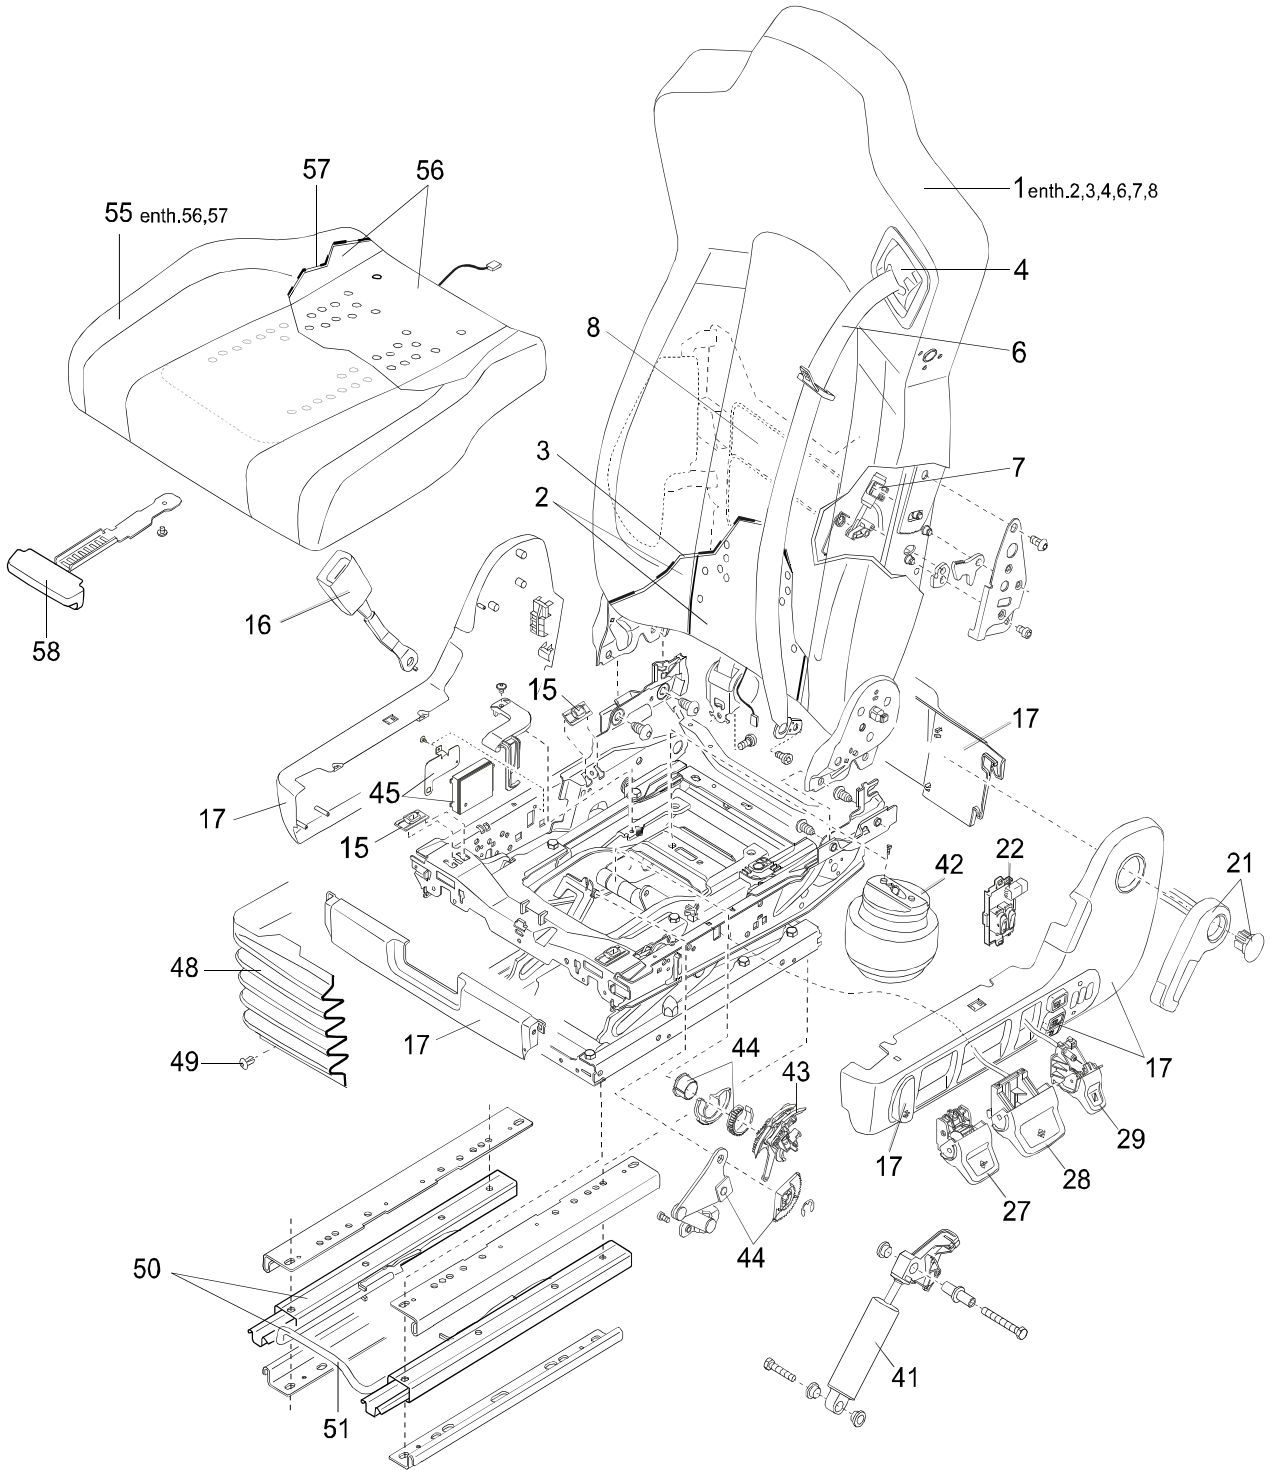

Reservdelislista

V011110027
ISRI 6860/875 NTS2 li.
ISRI 6860/875 NTS2 LH 24v

I

ISRI 6860/875 NTS2 V011110027

Pos.	Isrinr	Benämning	Vårtart nr.	Länk
1	947519-22	Bakre del		
2	947519-27	Ryggdyna + värme		
3	947519-36	Bakreklädsel		
4	947519-04	Bälteshöjjustering		
6	947519-03	3-punkts bälte	430636.1	3-punktsbälte
7	947519-07	Pneumatisk cylinder axeljustering	430370.9	
8	115819-02	Luftkammare	430353	
15	946077-02	Glidsats till sittdyna	430371	Glidsats till sittdyna
16	321395-04	Bälteslås m kontakt	436601	Bälteslås m kontakt
17	947519-88	Snabbsänkning Vä	430320	Snabbsänkning Vä
17	947519-89	Snabbsänkning Hö	430320.1	Snabbsänkning Hö
17	947519-09	knappsatskåpor	430318.5	
21	947519-05	Ryggstödshandtag	430373	Ryggstödshandtag
22	947519-24	Växla värme Vä		
27	947519-13	Reglage Lutningsjustering	430350	Reglage Lutningsjustering
28	947519-15	Reglage Höjjustering	430331.7	Reglage Höjjustering
29	947519-16	Reglage stötdämparjustering	430333.5	Reglage stötdämparjustering
41	946077-13	Gasfjäder	430370.8	Gasfjäder
42	946077-14	Luftbälg		
43	947519-249 / 946077-46	Höjjusteringsventil	430370	Höjjusteringsventil
44	947519-29	Höjdbegränsare	430310	Höjdbegränsare
45	947519-26	Elektronikbox 24v		
48	07285-01	Bälg		
49	928462-44	Fixeringssats för gummibälg		
50	947519-18	Skenor med fäste		
51	112358D01	Spak för horisontell justering	430307	
55	017840-01	överdrag sittdyna + värme		
56	10201751-01	sittdyna + värme		
57	944015	sittsöverdrag		
58	321399-01 / 947519-355	Handtag sittdyna justering	430360	Handtag sittdyna justering
62	947519-19	Anslutningsslangar