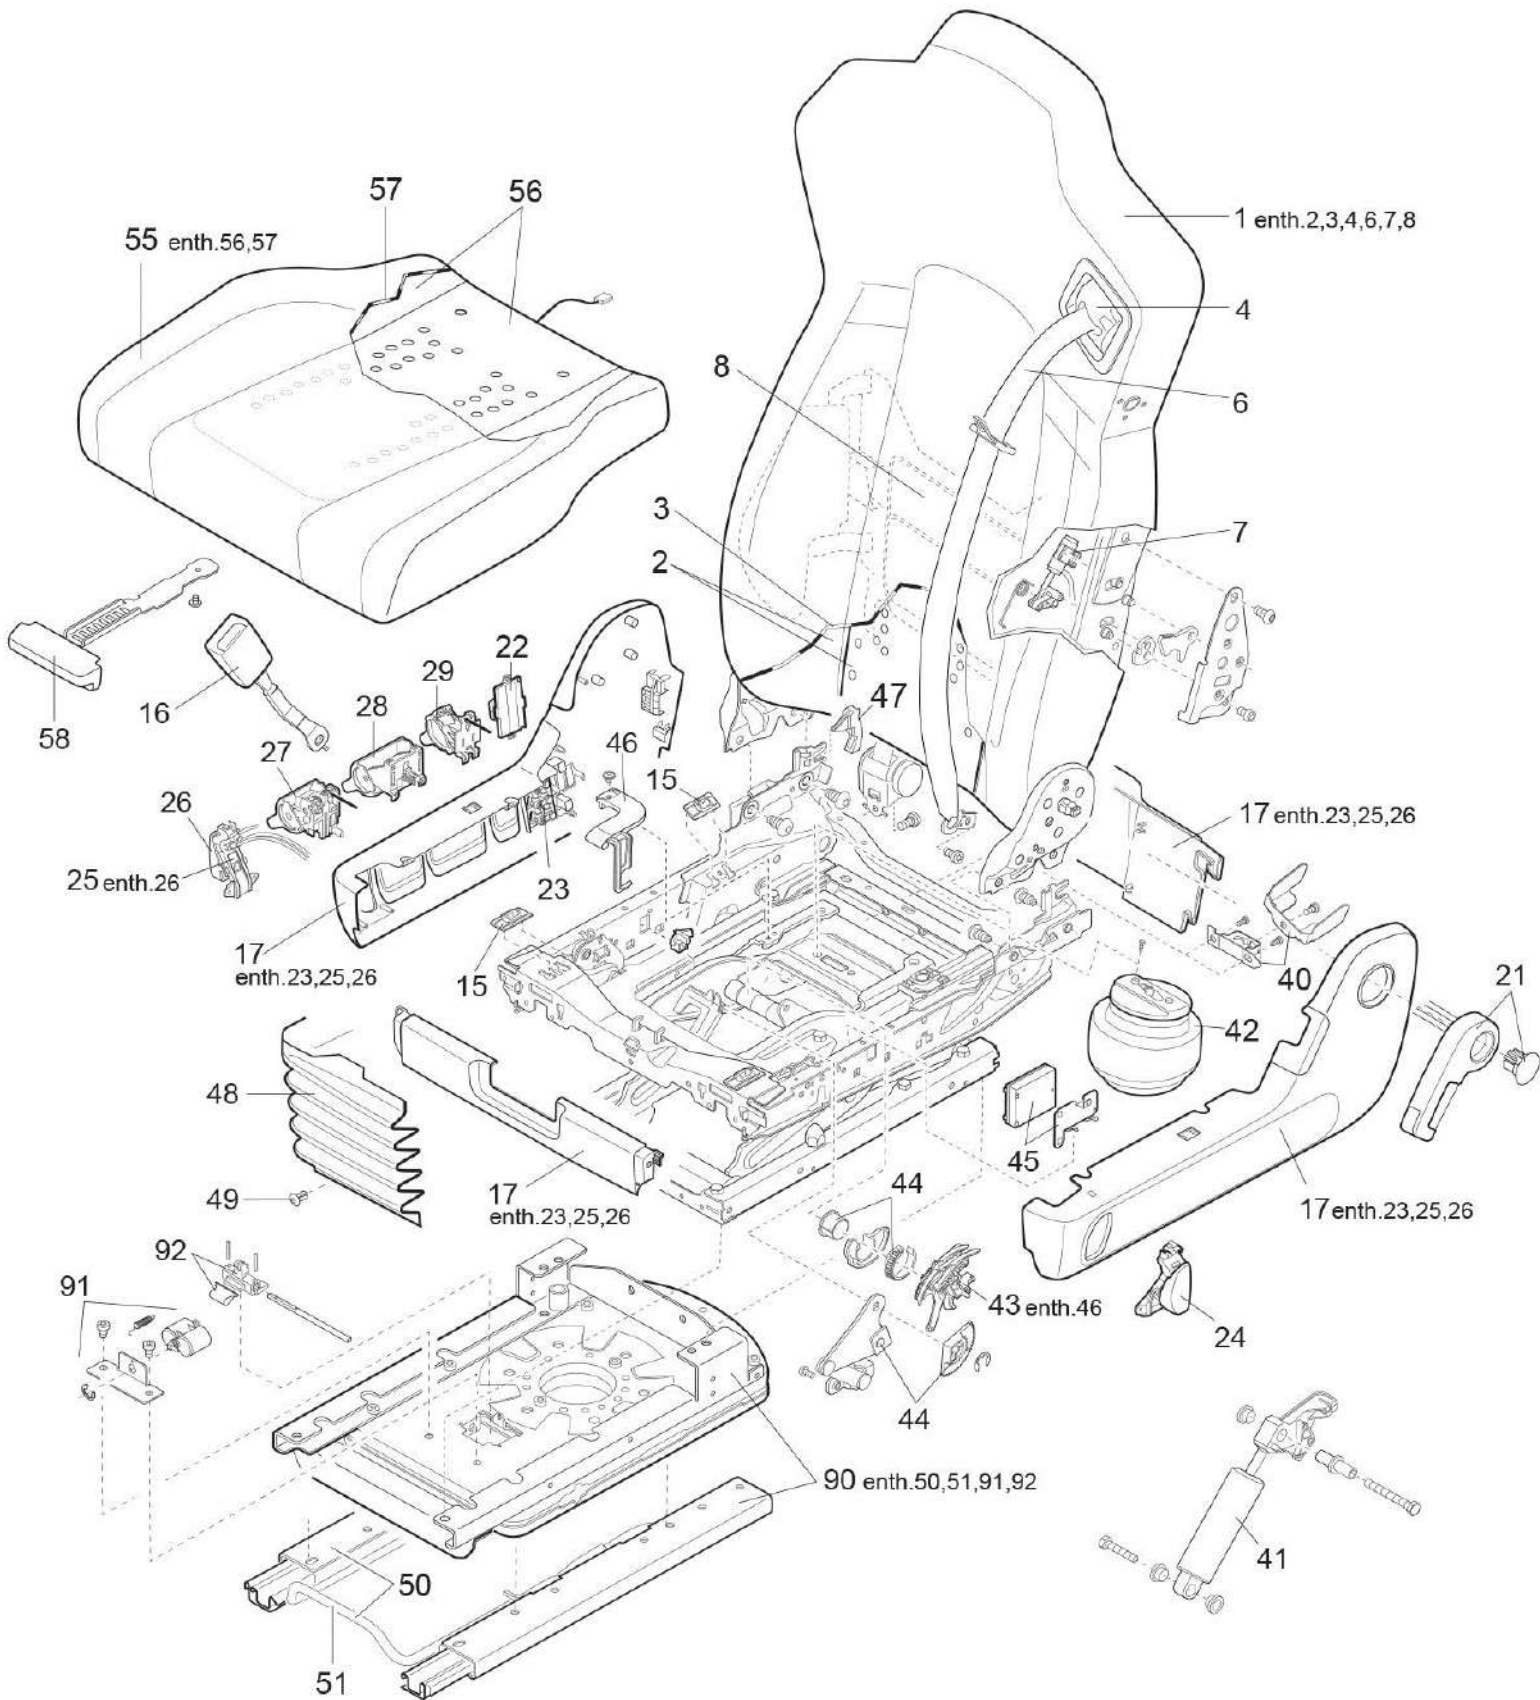

ISRI 6860/875 NTS2 V011131012

Pos.	Isrinr	Benämning	Vårtart nr.
1	947519-22	Bakre del	
2	947519-54	Ryggkuddar luftkonditionering, värme	
3	947519-36	Bakreklädsel	
4	947519-04	Bälteshöjjustering	430636.1
6	947519-03	3-punkts bälte	430636.1
7	947519-07	Pneumatisk cylinder axeljustering	430370.9
8	115819-02	Luftkammare	430353
15	946077-02	Glidsats till sittdyna	430371
16	321395-04	Bälteslås m kontakt	436601
17	947519-45	Kit Satskåpor inkl ventil IPS/Abs vänster	
21	947519-05	Ryggstödshandtag	430373
22	947519-25	Värmebrytare Hö	
23	947519-86	IPS Ventil Hö	430361
24	947519-31	Ventil vrid Vä	430316.2
25	947519-89	Snabbsänkning Hö	430320.1
26	947519-97	Snabbsänkning Hö	430320.1
27	947519-42	Lutningsjustering på båda sidor NTS2, höger	
28	947519-15	Reglage Höjjustering	430331.7
29	947519-17	Reglage stötdämparjustering Hö	
40	947519-103	Fäste för bältesupprullare	
41	946077-13	Gasfjäder	430370.8
42	946077-14	Luftbälg	
43	947519-104 / 947519-249 / 946077-46	Höjjusteringsventil	430370
44	947519-29	Höjdbegränsare	430310
45	947519-26	Elektronikbox 24v	
46	946077-45 947519-211	Hållare höjregleringsventil	430370.1
47	211431-01	Motlager torsionsstång	
48	07285-01	Bälg	
49	928462-44	Fixeringsats för gummibälg	
50	947519-114	Skenor med fäste	
51	112358D01	Spak för horisontell justering	430307
55	10201322-01	sittdyna, överdrag lnk värmare	
57	944015	Sätesöverdrag	
58	321399-01	Handtagsjustering av sittdynan	430360
62	947519-19	Steckverbindungen / Schläuche NTS2 Connectors / hoses NTS2	
90	947519-38	Vridanordning 0°/90° RH	
91	947519-33	Pneumatisk cylinder för vridbar	
92	929527-218	Spärrhake för vridbar	430343