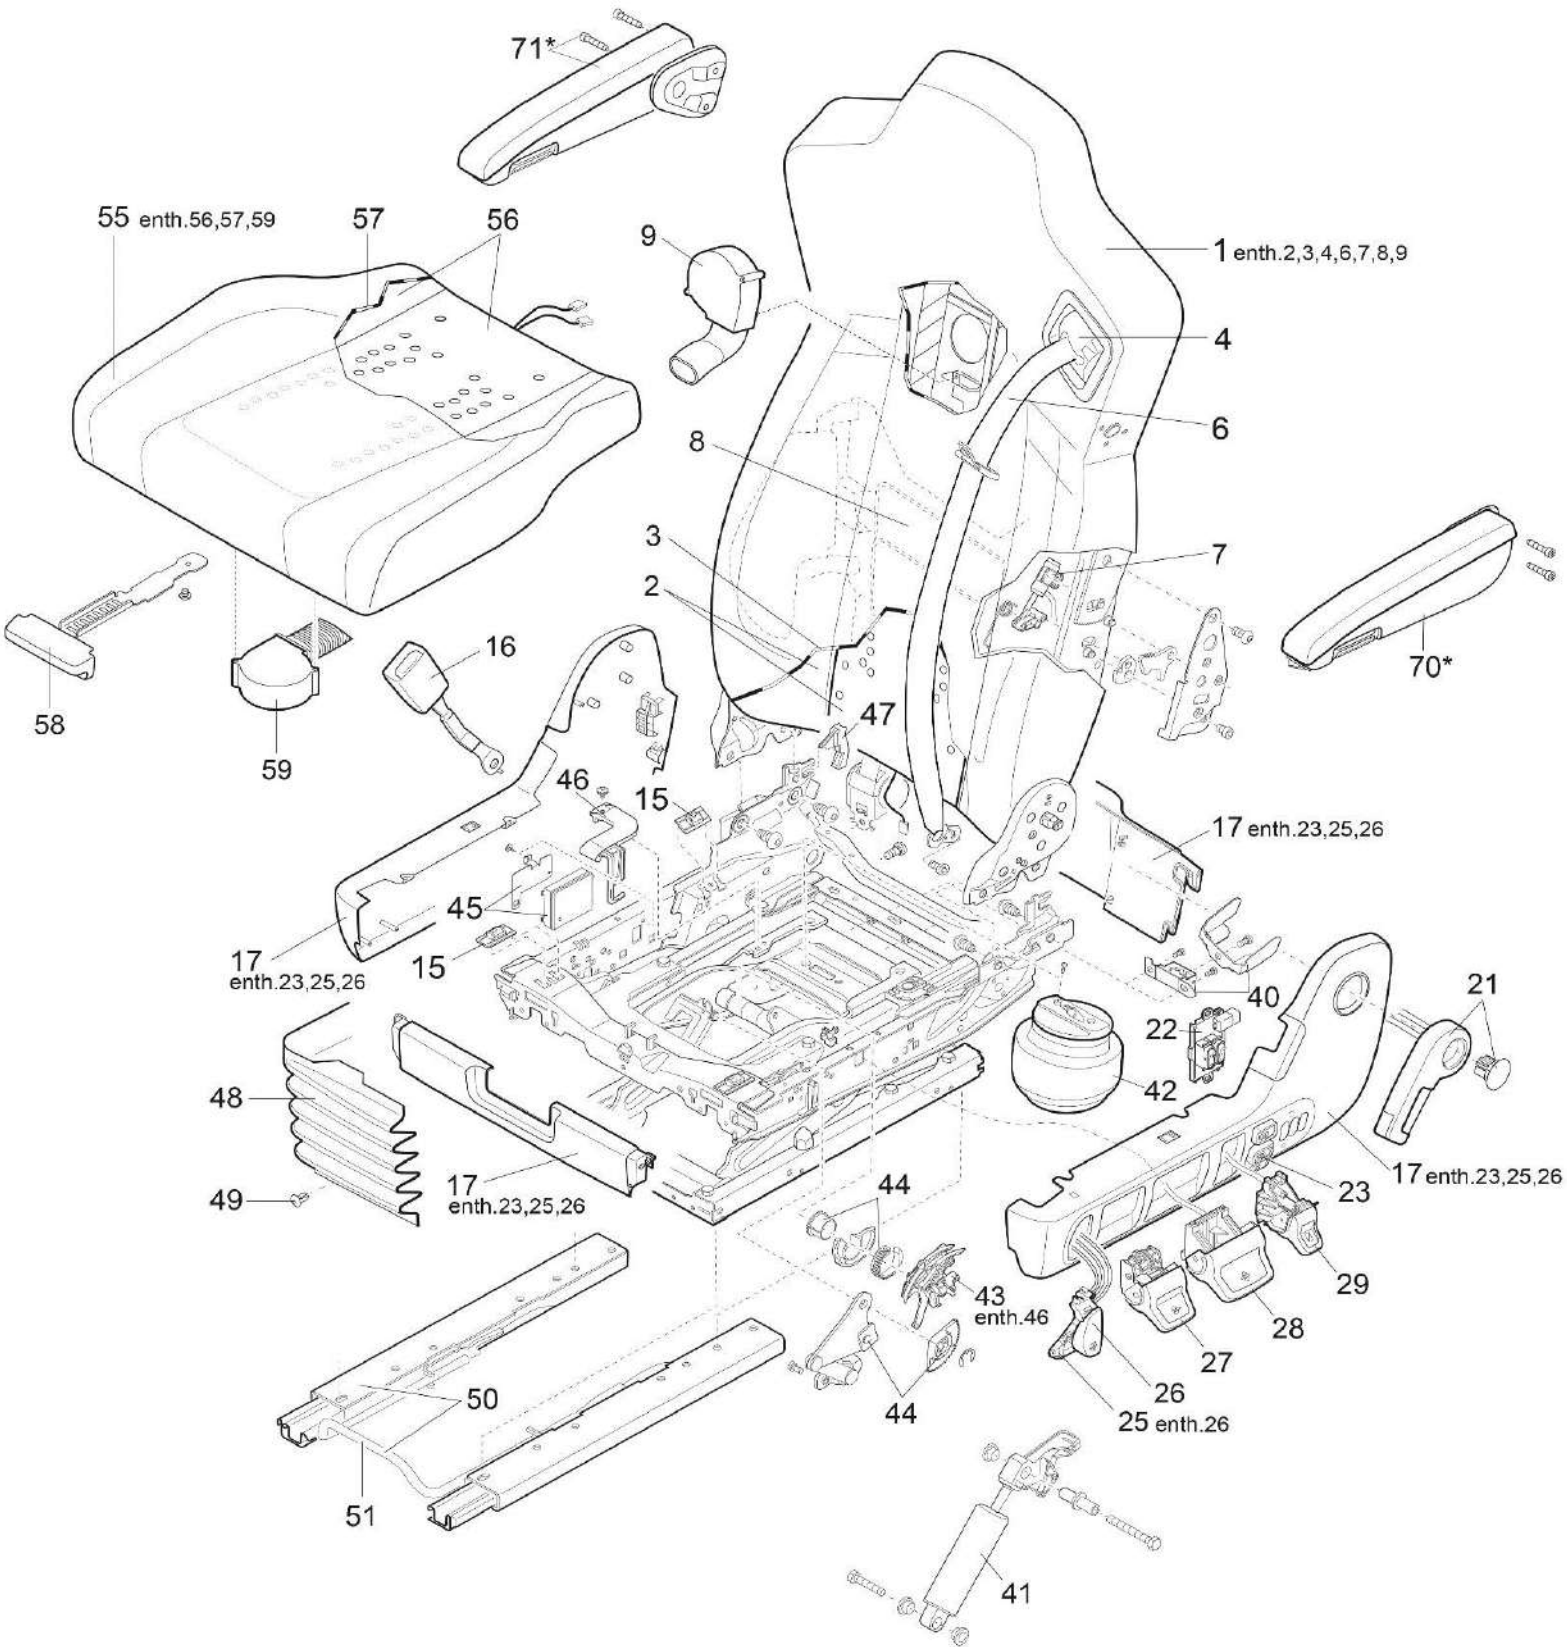

ISRI 6860/875 NTS2 V012110302

Pos.	Isrinr	Benämning	Vårtart nr.
1	947519-49	Ryggstöd, överdrag Ink klimat, Vä	
2	947519-54	Ryggkuddar luftkonditionering, värme	
3	947519-47	Ryggstöd överdrag klimat Vä	
4	947519-04	Bälteshöjjustering	
6	947519-03	3-punkts bälte	430636.1
7	947519-07	Pneumatisk cylinder axeljustering	430370.9
8	115819-02	Luftkammare	430353
9	947519-125	Ryggstödsfläkt, lång kabel	
15	946077-02	Glidsats till sittdyna	430371
16	321395-04	Bälteslås m kontakt	436601
17	947519-09	knappsatskåpor Vä	430318.5
21	947519-05	Ryggstödshandtag	430373
22	947519-51	Klimatbrytare, vänster	
23	947519-85	Växla värme Vä	
25	947519-88	Snabbsänkning Vä	430320
26	947519-97	Snabbsänkning knapp	430316.1
27	947519-13	Reglage Lutningsjustering	430350
28	947519-15	Reglage Höjdjustering	430331.7
29	947519-16	Reglage stötdämparjustering Vä	430333.5
40	947519-103	Bältesrullehållare	
41	946077-13	Gasfjäder	430370.8
42	946077-14	Luftbälg	
43	947519-104 / 947519-249 / 946077-46	Höjdjusteringsventil	430370
44	947519-29	Höjdbegränsare	430310
45	947519-26	Elektronikbox 24v	
46	946077-45 947519-211	Hållare höjdregeringsventil	430370.1
47	211431-01	Motlager torsionsstång	
48	07285-01	Bälg	
49	928462-44	Fixeringsats för gummibälg	
50	947519-114	skenor med fäste	
51	112358D01	Spak för horisontell justering	430307
55	10201318-01	Sittdyna Ink klimat	
57	944015	Sätesöverdrag	
58	321399-01 947519-355	Handtagsjustering av sittdynan	430360
59	947519-126	Fläktsittdyna, lång kabel	
62	947519-19	Anslutningsslangar	
70	213423-51	Armstöd Vä	430351
71	213424-51	Armstöd Hö	430352