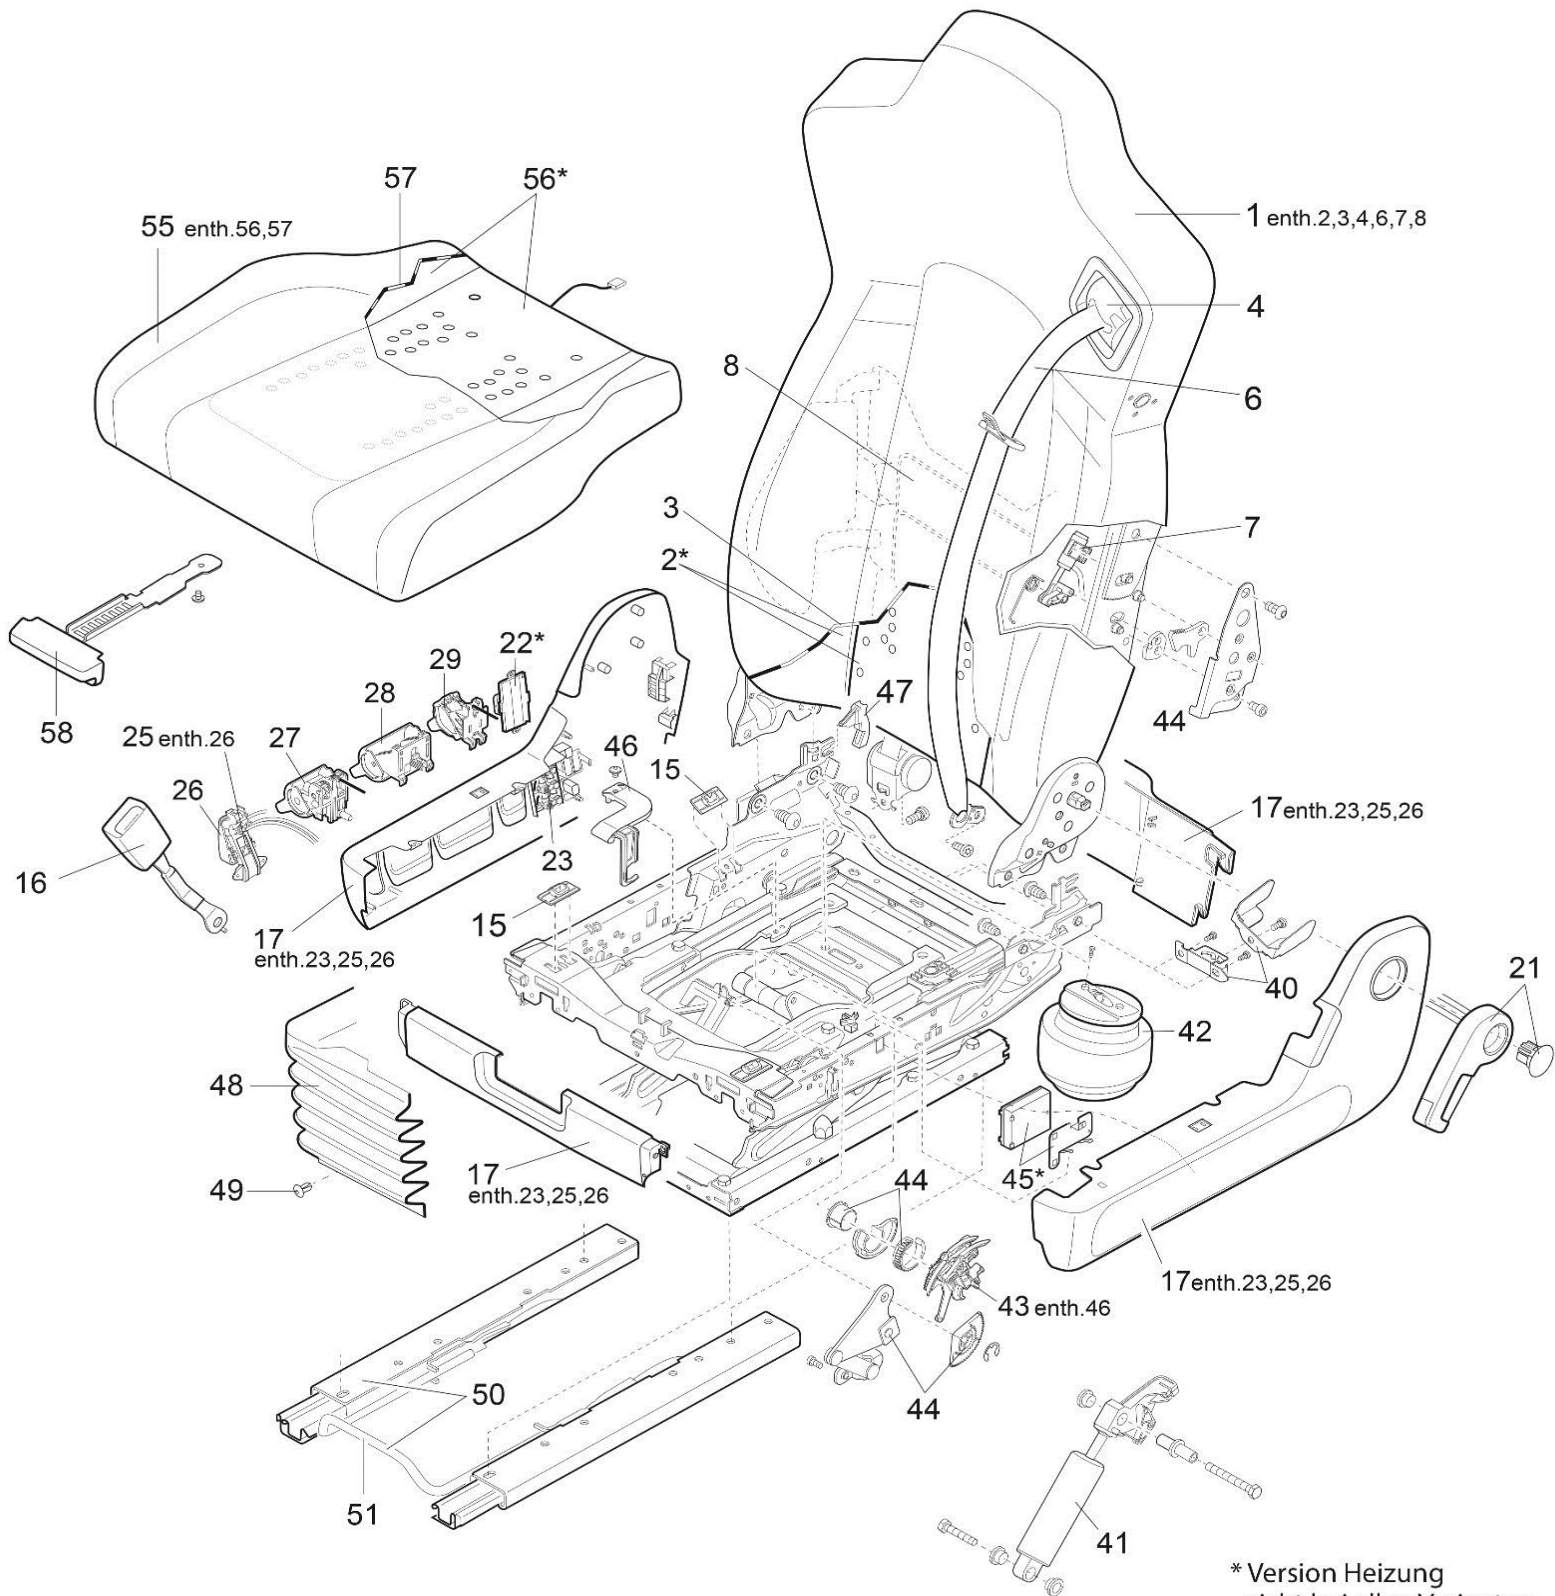

* Version Heizung
nicht bei allen Varianten
version with heating
not for all variants

ISRI 6860/875 NTS2 V011150203

Pos.	Isrinr	Benämning	Vårtart nr.
1	947519-58	Bakre del	
2	947519-79	Ryggkudde luftkonditionering + värme, Vä	
3	947519-36	Bakreklädsel	
4	947519-04	Bälteshöjdjustering	
6	947519-03	3-punkts bälte	430636.1
7	947519-07	Pneumatisk cylinder axeljustering	430370.9
8	115819-02	Luftkammare	430353
15	946077-02	Glidsats till sittdyna	430371
16	321395-04	Bälteslås m kontakt	436601
17	947519-45	Kit Satskåpor inkl ventil IPS/Abs vänster	
21	947519-05	Ryggstödshandtag	430373
22	947519-25	Värmebrytare Hö	
23	947519-86	IPS Ventil Hö	430361
25	947519-89	Snabbsänkning Hö	430320.1
26	947519-97	Snabbsänkning Hö	430320.1
27	947519-42	Lutningsjustering på båda sidor NTS2, höger	430350.1
28	947519-15	Reglage Höjdjustering	430331.7
29	947519-17	Reglage stötdämparjustering Hö	
40	947519-103	Fäste för bältesupprullare	
41	946077-13	Gasfjäder	430370.8
42	946077-14	Luftbälg	
43	947519-104 / 947519-249 / 946077-46	Höjdjusteringsventil	430370
44	947519-29	Höjdbegränsare	430310
45	947519-26	Elektronikbox 24v	
46	946077-45 947519-211	Hållare höjdregeringsventil	430370.1
47	211431-01	Motlager torsionsstång	
48	07285-01	Bälg	
49	928462-44	Fixeringssats för gummibälg	
50	947519-114	Skenor med fäste	430391
51	112358D01	Spak för horisontell justering	430307
55	10201294-01	Sittdyna	
57	944015	Sätesöverdrag	430315.2
58	321399-01	Handtagsjustering av sittdynan	430360
62	947519-19	Anslutningsslangar	
70	947519-100	Armstöd med mikrobrytare