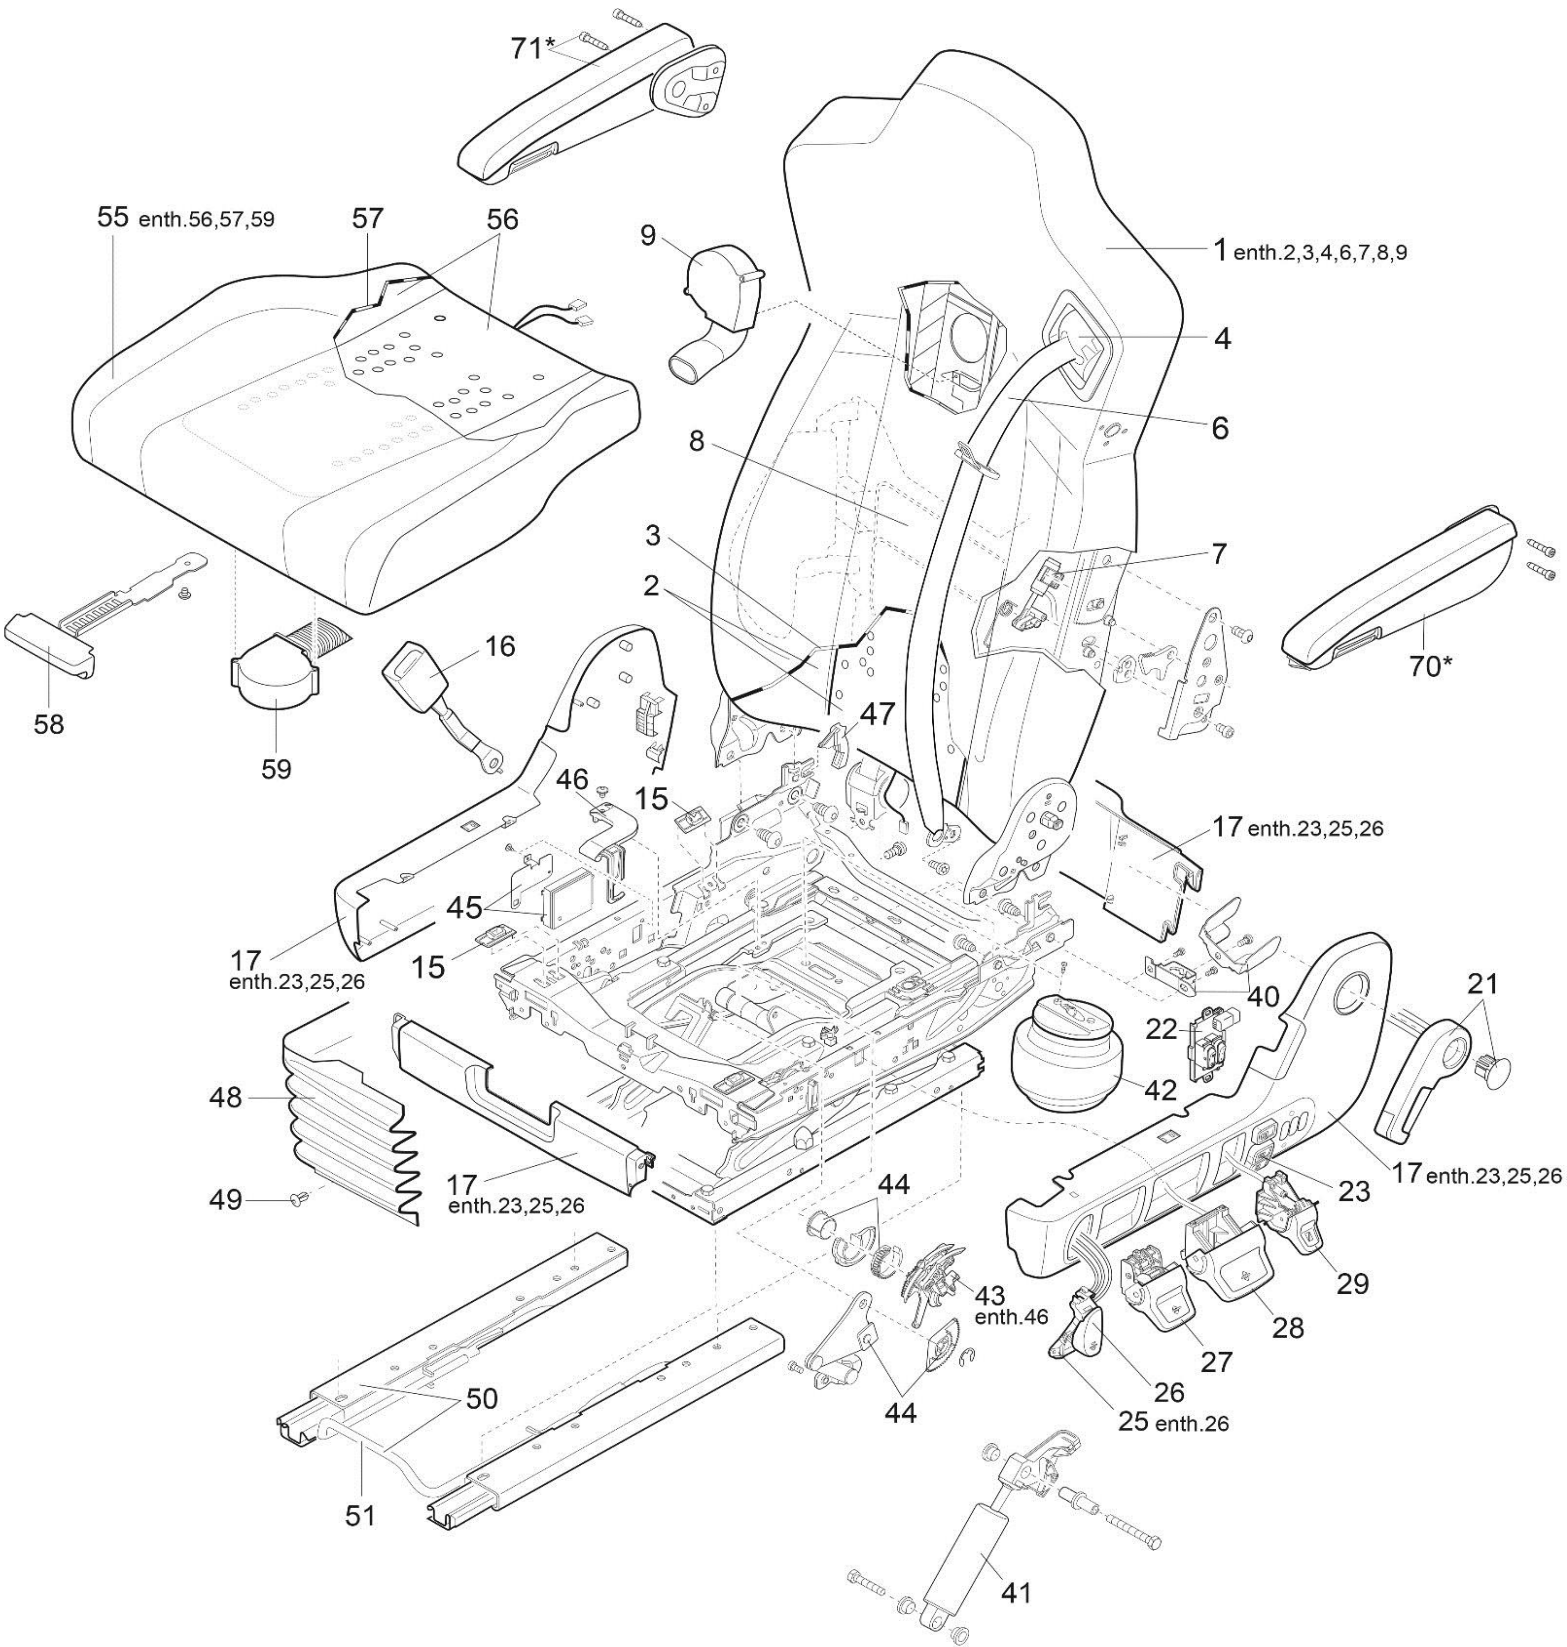

Reservdelislista

V011110027  
ISRI 6860/875 NTS2 li.  
ISRI 6860/875 NTS2 LH 24v

I

**ISRI 6860/875 NTS2 V011110027**

<b>Pos.</b>	<b>Isrinr</b>	<b>Benämning</b>	<b>Vårtart nr.</b>
1	947519-22	Bakre del	
2	947519-27	Ryggdyna + värme	
3	947519-36	Bakreklädsel	
4	947519-04	Bälteshöjjustering	
6	947519-03	3-punkts bälte	<a href="#">430636.1</a>
7	947519-07	Pneumatisk cylinder axeljustering	430370.9
8	115819-02	Luftkammare	430353
15	946077-02	Glidsats till sittdyna	<a href="#">430371</a>
16	321395-04	Bälteslås m kontakt	<a href="#">436601</a>
17	947519-88	Snabbsänkning Vä	<a href="#">430320</a>
17	947519-89	Snabbsänkning Hö	<a href="#">430320.1</a>
17	947519-09	knappsatskåpor	430318.5
21	947519-05	Ryggstödshandtag	<a href="#">430373</a>
22	947519-24	Växla värme Vä	
27	947519-13	Reglage Lutningsjustering	<a href="#">430350</a>
27	947519-42	Reglage Lutningsjustering med vajer	<a href="#">430350.1</a>
28	947519-15	Reglage Höjjustering	<a href="#">430331.7</a>
29	947519-16	Reglage stötdämparjustering Vä	<a href="#">430333.5</a>
41	946077-13	Gasfjäder	<a href="#">430370.8</a>
42	946077-14	Luftbälg	
43	947519-249 / 946077-46	Höjjusteringsventil	<a href="#">430370</a>
43	946077-45 947519-211	Hållare höjdregeringsventil	<a href="#">430370.1</a>
44	947519-29	Höjdbegränsare	<a href="#">430310</a>
45	947519-26	Elektronikbox 24v	
48	07285-01	Bälg	
49	928462-44	Fixeringssats för gummibälg	
50	947519-18	Skenor med fäste	<a href="#">430391</a>
51	112358D01	Spak för horisontell justering	430307
55	017840-01	överdrag sittdyna + värme	
56	10201751-01	sittdyna + värme	
57	944015	sittsöverdrag	430315.2
58	321399-01 / 947519-355	Handtag sittdyna justering	<a href="#">430360</a>
62	947519-19	Anslutningsslangar	