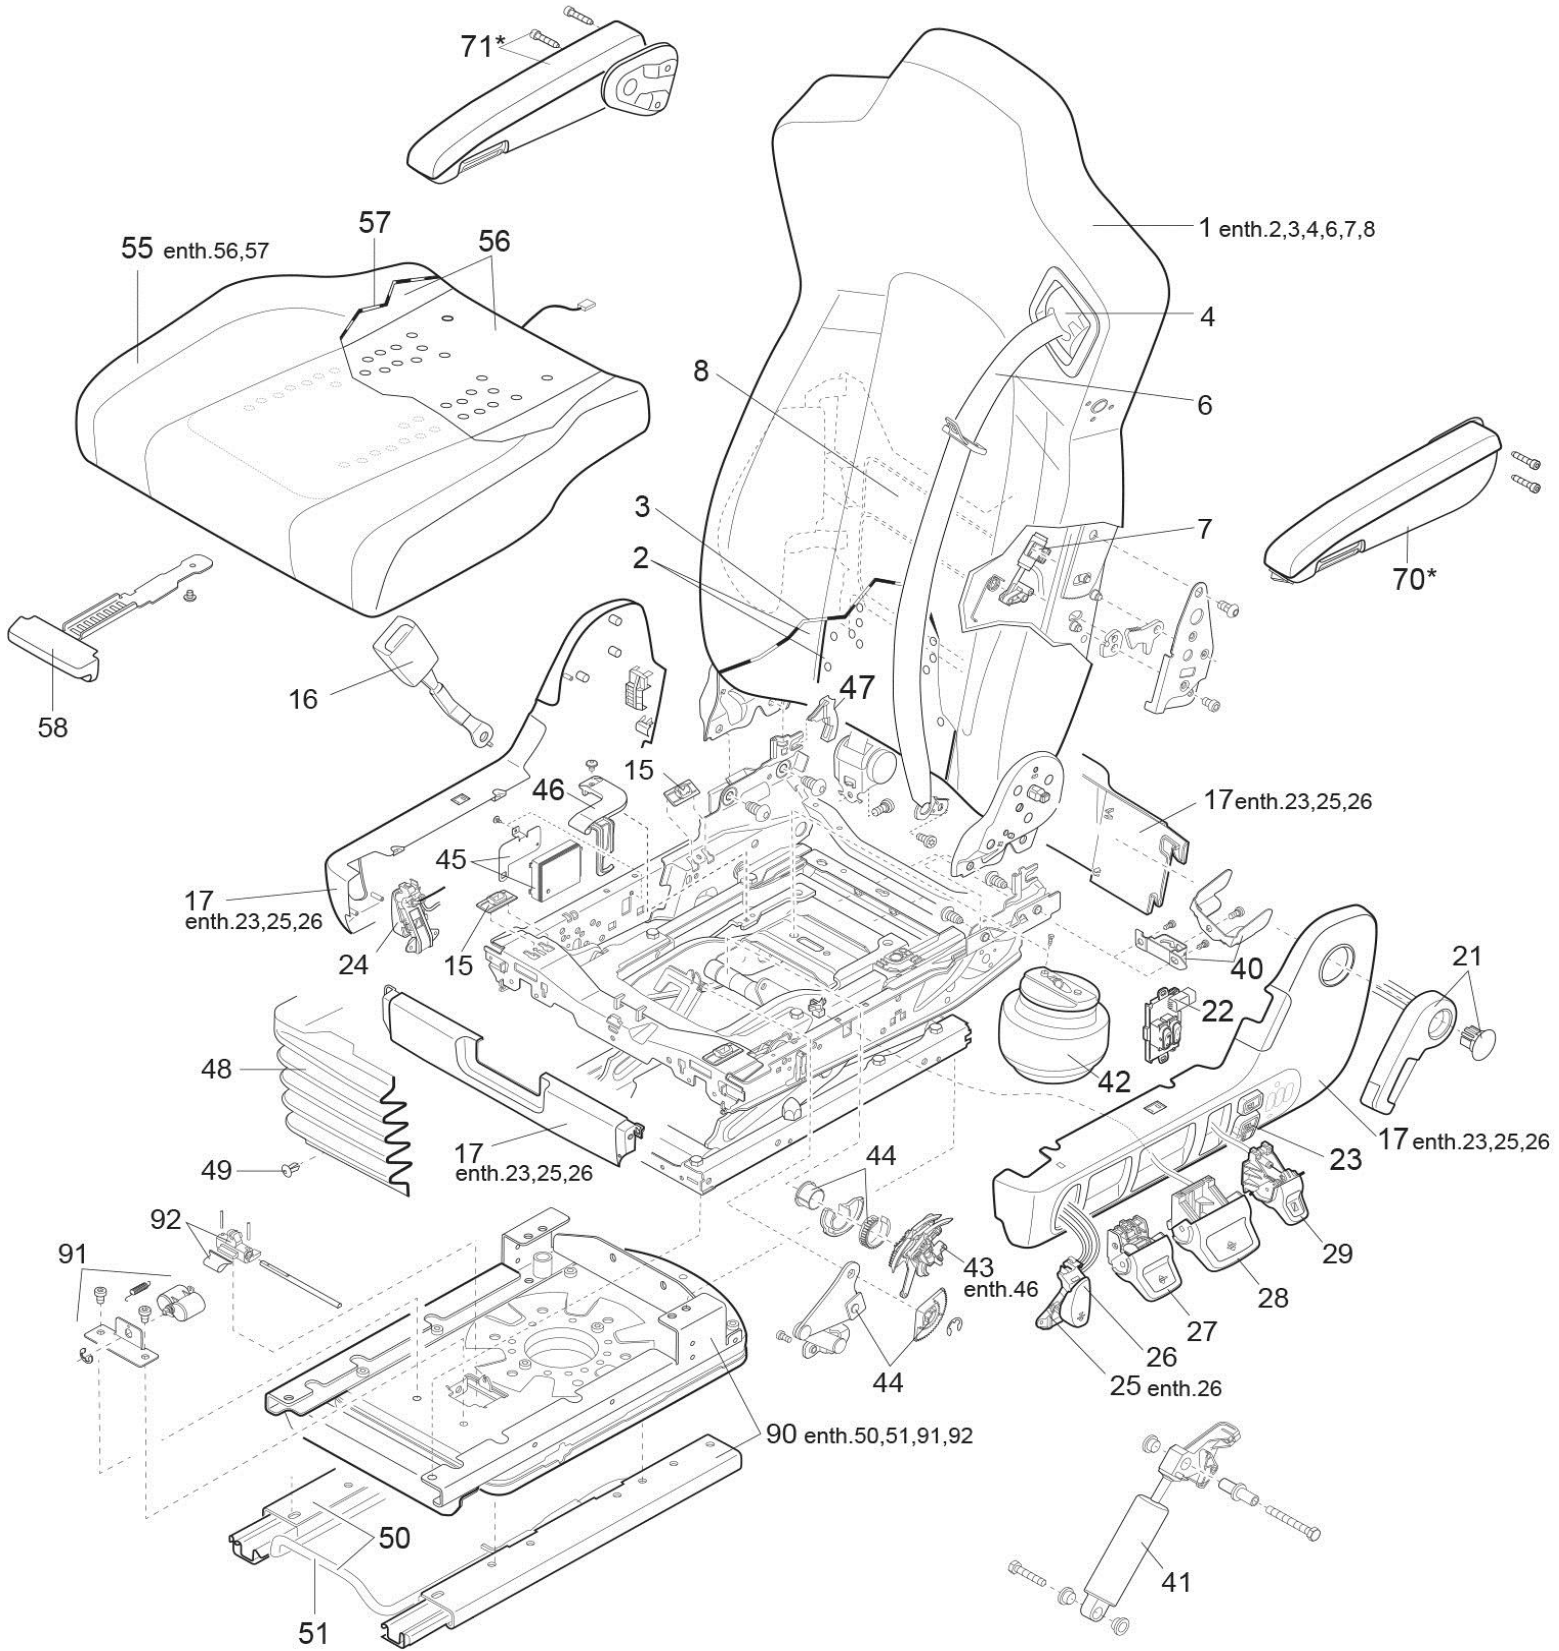

* Nicht bei allen Varianten
Not for all versions

ISRI 6860/875 NTS2 V011101013

Pos.	Isrinr	Benämning	Vårtart nr.
1	947519-23	Bakre del	
2	947519-55	Ryggdyna + värmare, RH	
3	947519-37	Bakreklädsel	
4	947519-04	Bälteshöjjustering	
6	947519-40	3-punktsbälte HÖ	
7	947519-08	Pneumatisk cylinder axeljustering Hö	
8	115819-02	Luftkammare	430353
15	946077-02	Glidsats till sittdyna	430371
16	321395-04	Bälteslås m kontakt	436601
17	947519-12	Plastskyddssats inklusive ventil	
21	947519-06	Handtag ryggstöd inklusive axel adj. RH	
22	947519-25	Värmebrytare Hö	
23	947519-86	IPS Ventil Hö	430361
24	947519-31	Ventil vrid Vä	430316.2
25	947519-89	Snabbsänkning Hö	430320.1
26	947519-97	Snabbsäkning Hö	430320.1
27	947519-14	Handtag Slutningsjustering NTS2, höger	
28	947519-15	Reglage Höjjustering	430331.7
29	947519-17	Reglage stötdämparjustering Hö	
40	947519-103	Fäste för bältesupprullare	
41	946077-13	Gasfjäder	430370.8
42	946077-14	Luftbälg	
43	947519-104 / 947519-249 / 946077-46	Höjjusteringsventil	430370
44	947519-29	Höjdbegränsare	430310
45	947519-26	Elektronikbox 24v	
46	946077-45 947519-211	Hållare höjdregeringsventil	430370.1
47	211431-01	Motlager torsionsstång	
48	07285-01	Bälg	
49	928462-44	Fixeringssats för gummibälg	
50	947519-114	skenor med fäste	430391
51	112358D01	Spak för horisontell justering	430307
55	017840-01	sittdyna, överdrag lnk värmare	
56	10201755-01	Sittdyna skum klimat + värme	
57	944015	Sätesöverdrag	430315.2
58	321399-01 / 947519-355	Handtag sittdyna justering	430360
62	947519-19	Anslutningsslangar	
70	213423-51	Armstöd Vä	430351
71	213424-51	Armstöd Hö	430352
90	947519-38	Vridanordning 0°/90° RH	
91	947519-33	Pneumatisk cylinder för vridbar	
92	929527-218	Spärrhake för vridbar	430343