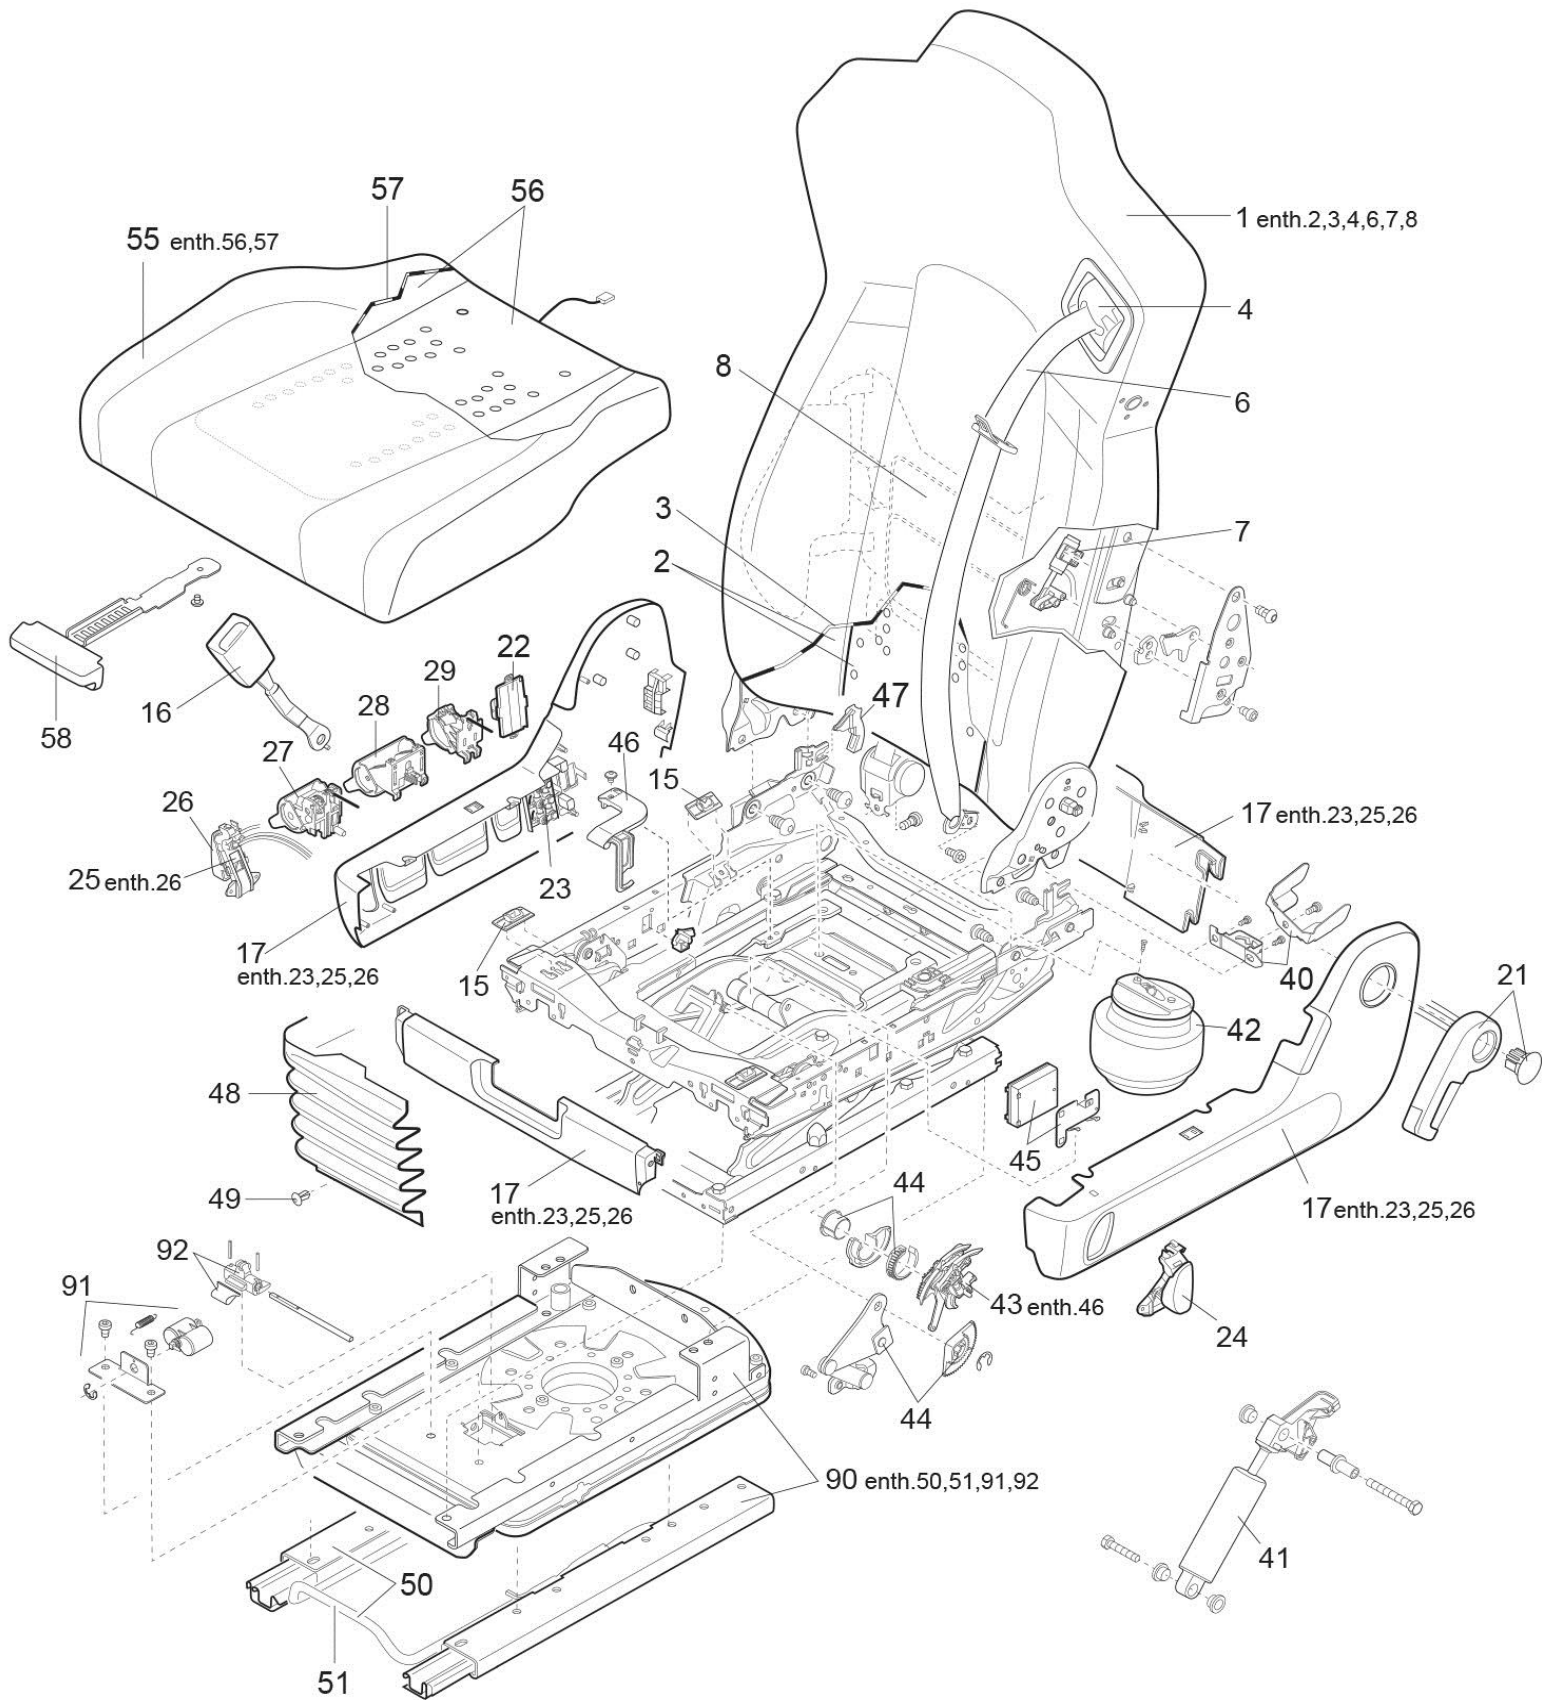

ISRI 6860/875 NTS2 V011131012

Pos.	Isrinr	Benämning	Vårtart nr.
1	947519-22	Bakre del	
2	947519-54	Ryggkuddar luftkonditionering, värme	
3	947519-36	Bakreklädsel	
4	947519-04	Bälteshöjdjustering	430636.1
6	947519-03	3-punkts bälte	430636.1
7	947519-07	Pneumatisk cylinder axeljustering	430370.9
8	115819-02	Luftkammare	430353
15	946077-02	Glidsats till sittdyna	430371
16	321395-04	Bälteslås m kontakt	436601
17	947519-45	Kit Satskåpor inkl ventil IPS/Abs vänster	
21	947519-05	Ryggstödshandtag	430373
22	947519-25	Värmebrytare Hö	
23	947519-86	IPS Ventil Hö	430361
24	947519-31	Ventil vrid Vä	430316.2
25	947519-89	Snabbsänkning Hö	430320.1
26	947519-97	Snabbsänkning Hö	430320.1
27	947519-42	Lutningsjustering på båda sidor NTS2, höger	430350.1
28	947519-15	Reglage Höjdjustering	430331.7
29	947519-17	Reglage stötdämparjustering Hö	
40	947519-103	Fäste för bältesupprullare	
41	946077-13	Gasfjäder	430370.8
42	946077-14	Luftbälg	
43	947519-104 / 947519-249 / 946077-46	Höjdjusteringsventil	430370
44	947519-29	Höjdbegränsare	430310
45	947519-26	Elektronikbox 24v	
46	946077-45 947519-211	Hållare höjdregeringsventil	430370.1
47	211431-01	Motlager torsionsstång	
48	07285-01	Bälg	
49	928462-44	Fixeringsssats för gummibälg	
50	947519-114	Skenor med fäste	430391
51	112358D01	Spak för horisontell justering	430307
55	10201322-01	sittdyna, överdrag Ink värmare	
57	944015	Sätessöverdrag	430315.2
58	321399-01	Handtagsjustering av sittdynan	430360
62	947519-19	Steckverbindungen / Schläuche NTS2 Connectors / hoses NTS2	
90	947519-38	Vridanordning 0°/90° RH	
91	947519-33	Pneumatisk cylinder för vridbar	
92	929527-218	Spärrhake för vridbar	430343