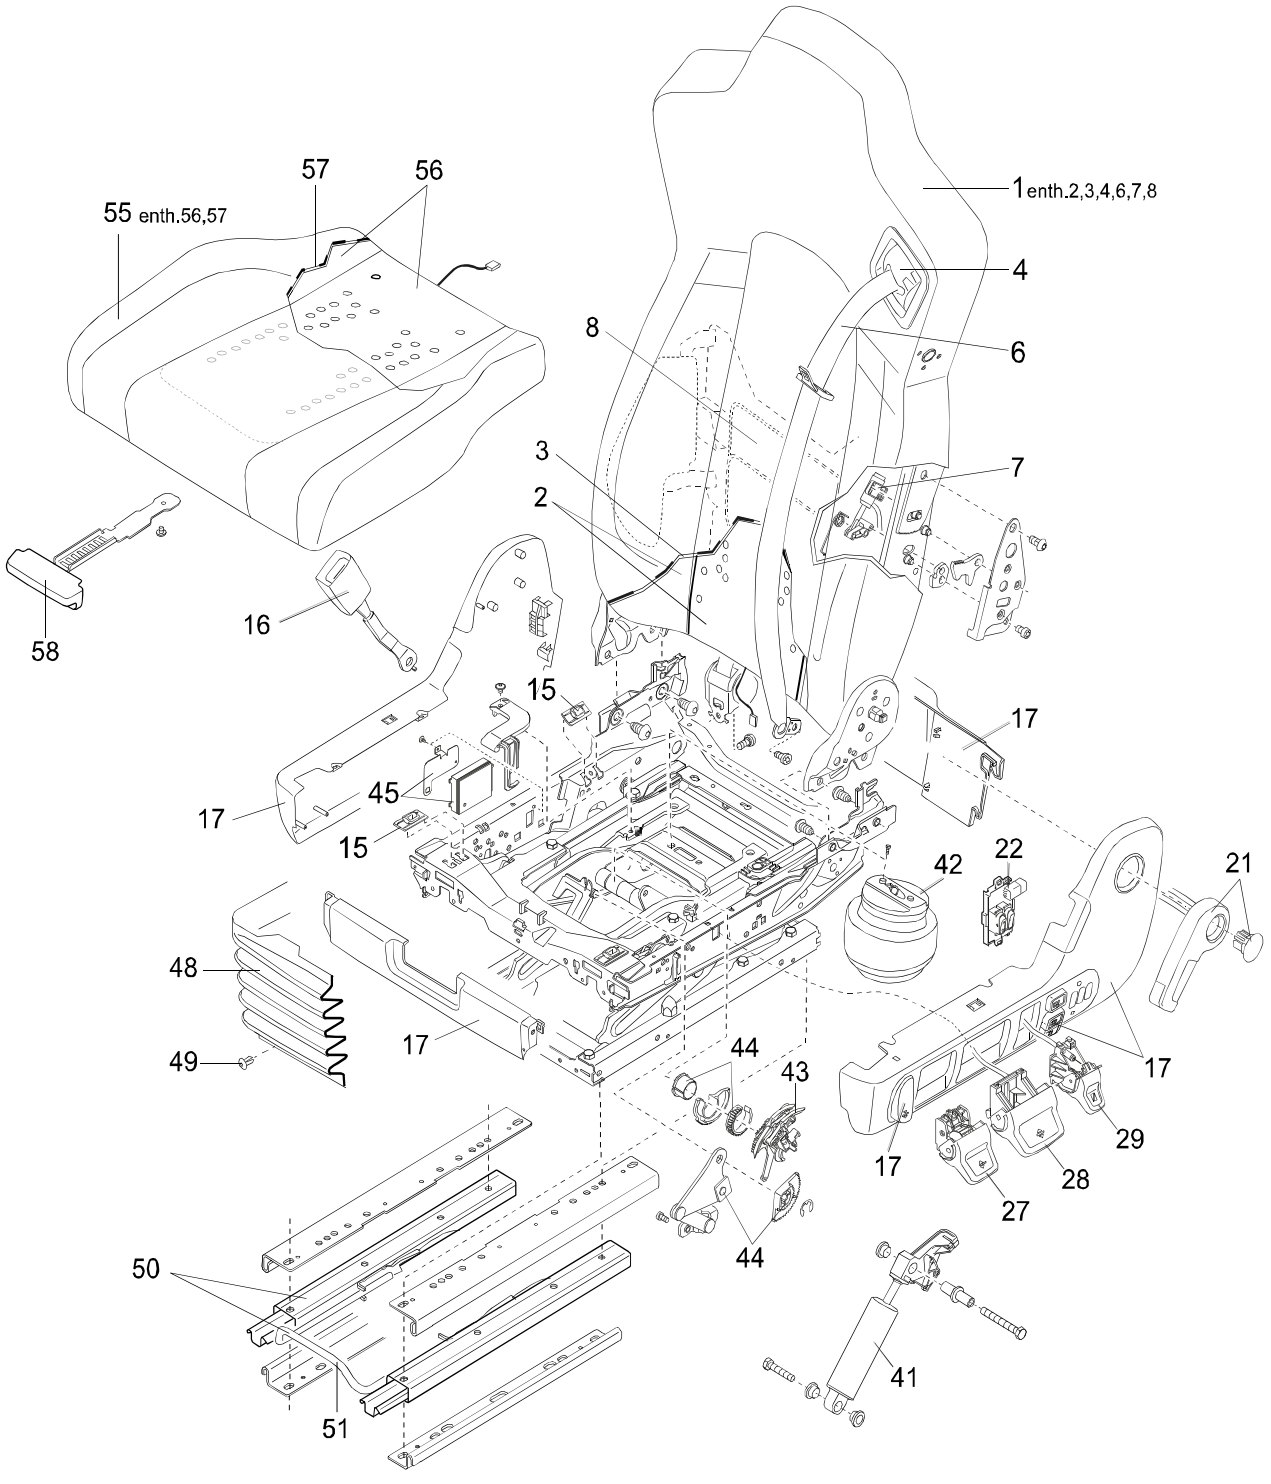

Reservdelislista

V011110027
ISRI 6860/875 NTS2 li.
ISRI 6860/875 NTS2 LH 24v

I

ISRI 6860/875 NTS2 V011110027

Pos.	Isrinr	Benämning	Vårtart nr.
1	947519-22	Bakre del	
2	947519-27	Ryggdyna + värme	
3	947519-36	Bakreklädsel	
4	947519-04	Bälteshöjjustering	
6	947519-03	3-punkts bälte	430636.1
7	947519-07	Pneumatisk cylinder axeljustering	430370.9
8	115819-02	Luftkammare	430353
15	946077-02	Glidsats till sittdyna	430371
16	321395-04	Bälteslås m kontakt	436601
17	947519-88	Snabbsänkning Vä	430320
17	947519-89	Snabbsänkning Hö	430320.1
17	947519-09	knappsatskåpor	430318.5
21	947519-05	Ryggstödshandtag	430373
22	947519-24	Växla värme Vä	
27	947519-13	Reglage Lutningsjustering	430350
27	947519-42	Reglage Lutningsjustering med vajer	430350.1
28	947519-15	Reglage Höjjustering	430331.7
29	947519-16	Reglage stötdämparjustering Vä	430333.5
41	946077-13	Gasfjäder	430370.8
42	946077-14	Luftbälg	
43	947519-249 / 946077-46	Höjjusteringsventil	430370
43	946077-45 947519-211	Hållare höjdregeringsventil	430370.1
44	947519-29	Höjdbegränsare	430310
45	947519-26	Elektronikbox 24v	
48	07285-01	Bälg	
49	928462-44	Fixeringssats för gummibälg	
50	947519-18	Skenor med fäste	430391
51	112358D01	Spak för horisontell justering	430307
55	017840-01	överdrag sittdyna + värme	
56	10201751-01	sittdyna + värme	
57	944015	sittsöverdrag	430315.2
58	321399-01 / 947519-355	Handtag sittdyna justering	430360
62	947519-19	Anslutningsslangar