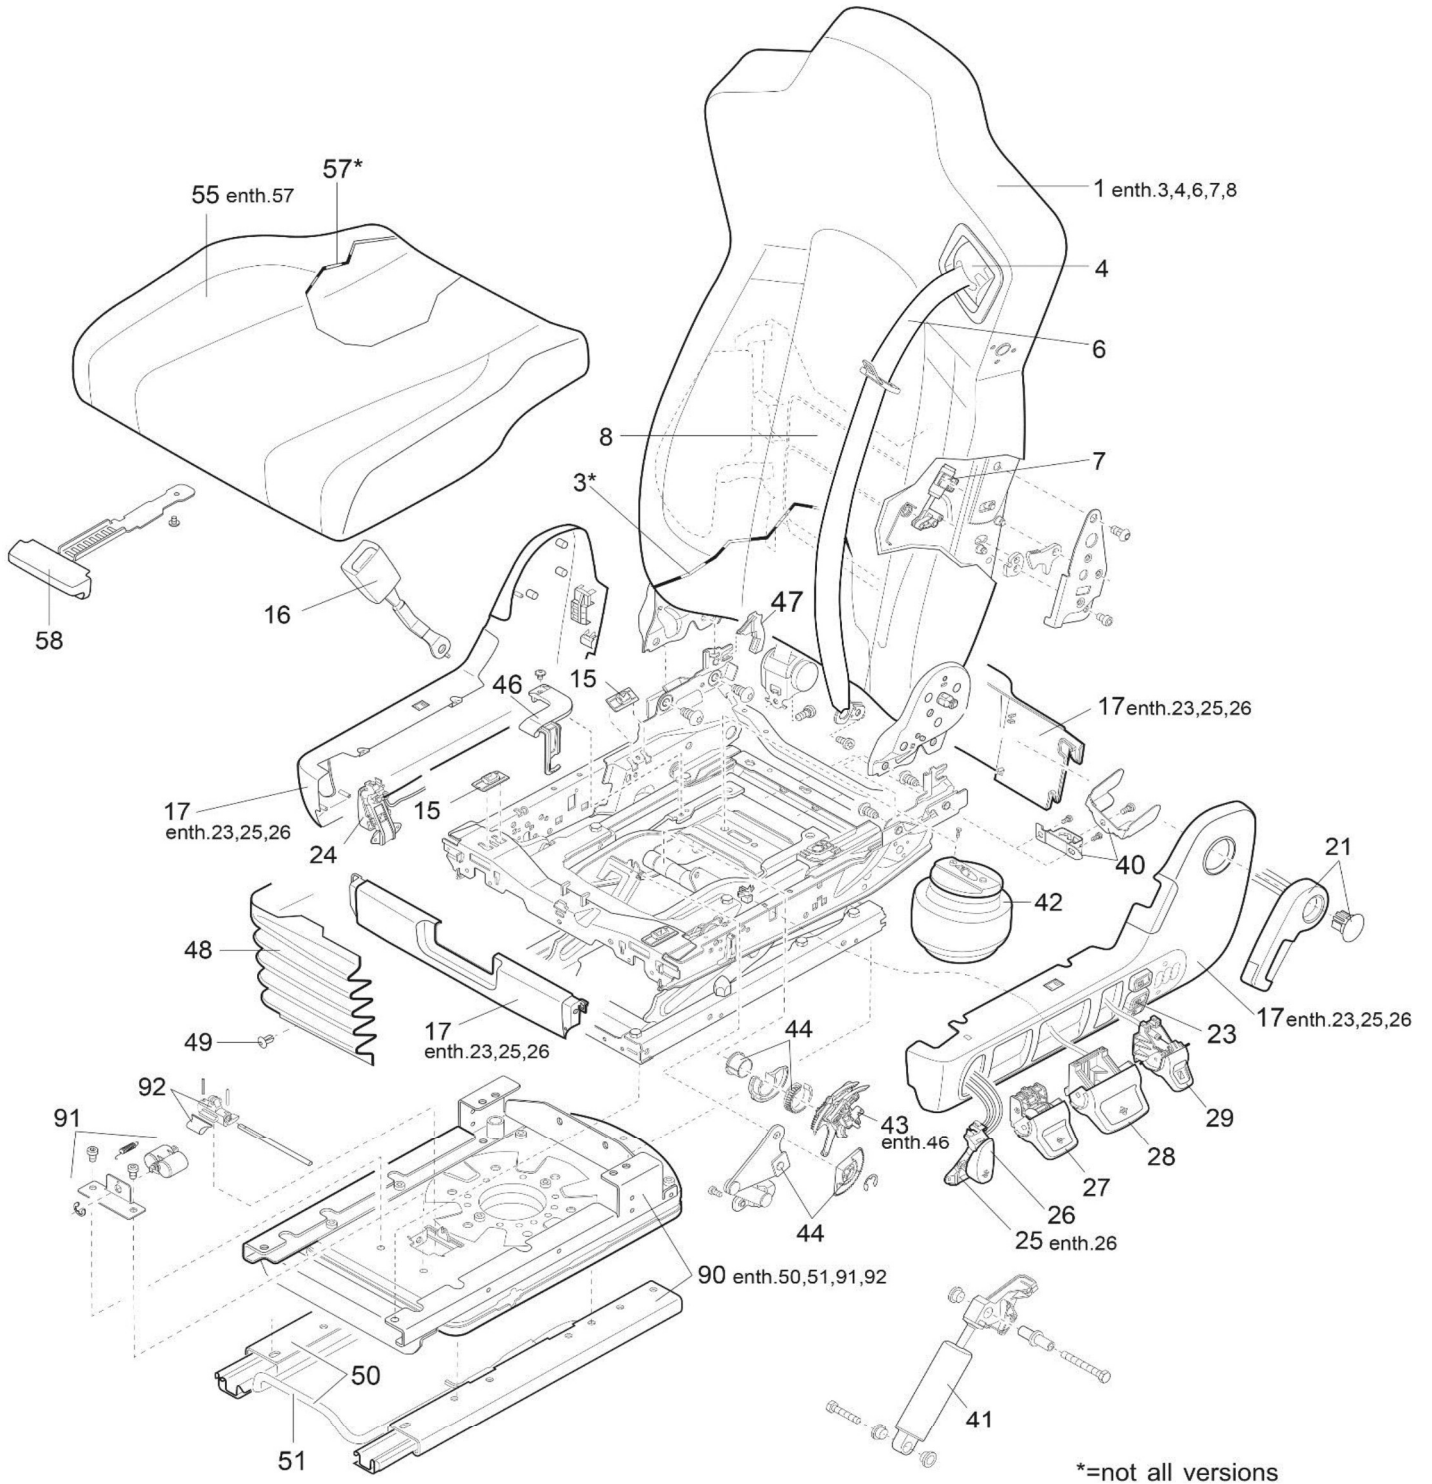

V011091304
ISRI 6860/875 NTS2 li.
ISRI 6860/875 NTS2 LH

ISRI 6860/875 NTS2 V011091304

Pos.	Isrinr	Benämning	Vårtart nr.
1	947519-20	Bakre del	
3	947519-36	Bakreklädsel	
4	947519-04	Bälteshöjjustering	
6	947519-03	3-punkts bälte	430636.1
7	947519-07	Pneumatisk cylinder axeljustering	430370.9
8	115819-02	Luftkammare	430353
15	946077-02	Glidsats till sittdyna	430371
16	321395-04	Bälteslås m kontakt	436601
17	947519-11	Kåpor	
21	947519-05	Ryggstödshandtag	430373
23	947519-85	Växla värme Vä	
24	947519-32	Reglage Vrid Hö	430316
25	947519-88	Snabbsänkning Vä	430320
26	947519-97	Snabbsänkning knapp	430316.1
27	947519-13	Reglage Lutningsjustering	430350
27	947519-42	Reglage Lutningsjustering med v	430350.1
29	947519-16	Reglage stötdämparjustering Vä	430333.5
40	947519-103	Bältesrullehållare	
41	946077-13	Gasfjäder	430370.8
42	946077-14	Luftbälg	
43	947519-104 / 947519-249 /946077-46	Höjjusteringsventil	430370
44	947519-29	Höjdbegränsare	430310
46	946077-45 947519-211	Hållare höjregleringsventil	430370.1
47	211431-01	Motlager torsionsstång	
48	07285-01	Bälg	
49	928462-44	Fixeringsats för gummibälg	
50	947519-114 /947519-30	skenor med fäste	430391
51	112358D01	Spak för horisontell justering	430307
55	10201293-01	sittsoverdrag	
57	944015	sittsoverdrag	430315.2
58	321399-01 / 947519-355	Handtag sittdyna justering	430360
62	947519-19	Anslutningsslangar	
90	947519-35	Vridanordning	
91	947519-33	Pneumatisk cylinder för vridbar	
92	929527-218	Spärrhake för vridbar	430343