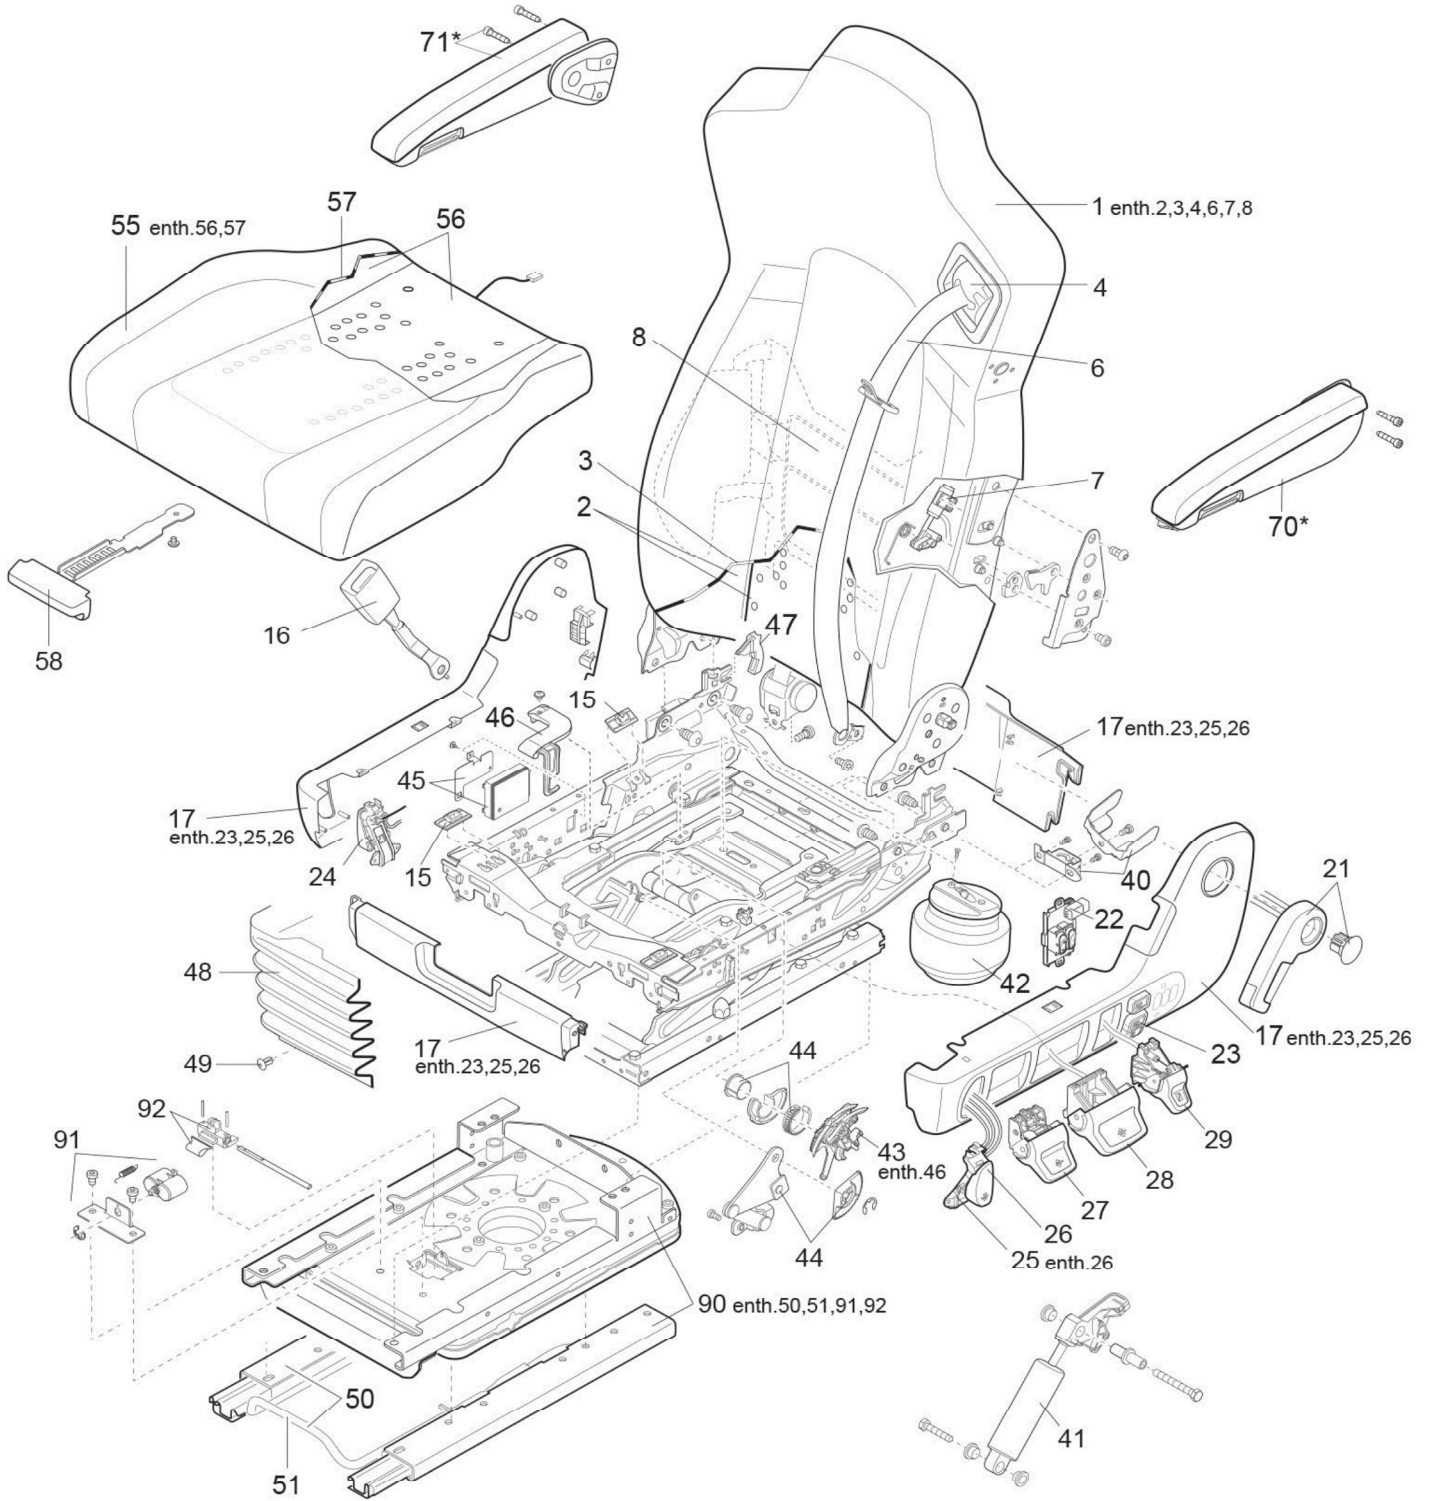

Stand / stand

\* Nicht bei allen Varianten  
Not for all versions

**ISRI 6860/875 NTS2 V011091024**

Pos.	Isrinr	Benämning	Vårtart nr.
1	947519-22	Bakre del	
2	947519-54	Ryggkuddar luftkonditionering, värme	
3	947519-36	Bakreklädsel	
4	947519-04	Bälteshöjjustering	
6	947519-03	3-punkts bälte	<a href="#">430636.1</a>
7	947519-07	Pneumatisk cylinder axeljustering	430370.9
8	115819-02	Luftkammare	430353
15	946077-02	Glidsats till sittdyna	<a href="#">430371</a>
16	321395-04	Bälteslås m kontakt	<a href="#">436601</a>
17	947519-11	Kåpor	
21	947519-05	Ryggstödshandtag	<a href="#">430373</a>
22	947519-24	Växla värme Vä	
23	947519-85	IPS-ventil Vä	
24	947519-32	Reglage Vrid Hö	<a href="#">430316</a>
25	947519-88	Snabbsänkning Vä	<a href="#">430320</a>
26	947519-97	Snabbsänkning knapp	430316.1
27	947519-13	Reglage Lutningsjustering	<a href="#">430350</a>
27	947519-42	Reglage Lutningsjustering med v	<a href="#">430350.1</a>
28	947519-15	Reglage Höjjustering	<a href="#">430331.7</a>
29	947519-16	Reglage stötdämparjustering Vä	<a href="#">430333.5</a>
40	947519-103	Bältesrullehållare	
41	946077-13	Gasfjäder	<a href="#">430370.8</a>
42	946077-14	Luftbälg	
43	947519-104 / 947519-249 / 946077-46	Höjjusteringsventil	<a href="#">430370</a>
44	947519-29	Höjdbegränsare	<a href="#">430310</a>
45	947519-26	Elektronikbox 24v	
46	946077-45/ 947519-211	Hållare höjdregeringsventil	<a href="#">430370.1</a>
47	211431-01	Motlager torsionsstång	
48	07285-01	Bälg	
49	928462-44	Fixeringssats för gummibälg	
50	947519-114 / 947519-30	skenor med fäste	<a href="#">430391</a>
51	112358D01	Spak för horisontell justering	430307
55	017840-01	överdrag sittdyna + värme	
56	10201755-01	Sittdyna luftkonditionering + värme	
57	944015	Sätesöverdrag	430315.2
58	321399-01 / 947519-355	Handtag sittdyna justering	<a href="#">430360</a>
62	947519-19	Anslutningsslangar	
70	213423-51	Armstöd Vä	<a href="#">430351</a>
71	213424-51	Armstöd Hö	<a href="#">430352</a>
90	947519-38	Vridanordning 0°/90° RH	
91	947519-33	Pneumatisk cylinder för vridbar	
92	929527-218	Spärrhake för vridbar	<a href="#">430343</a>