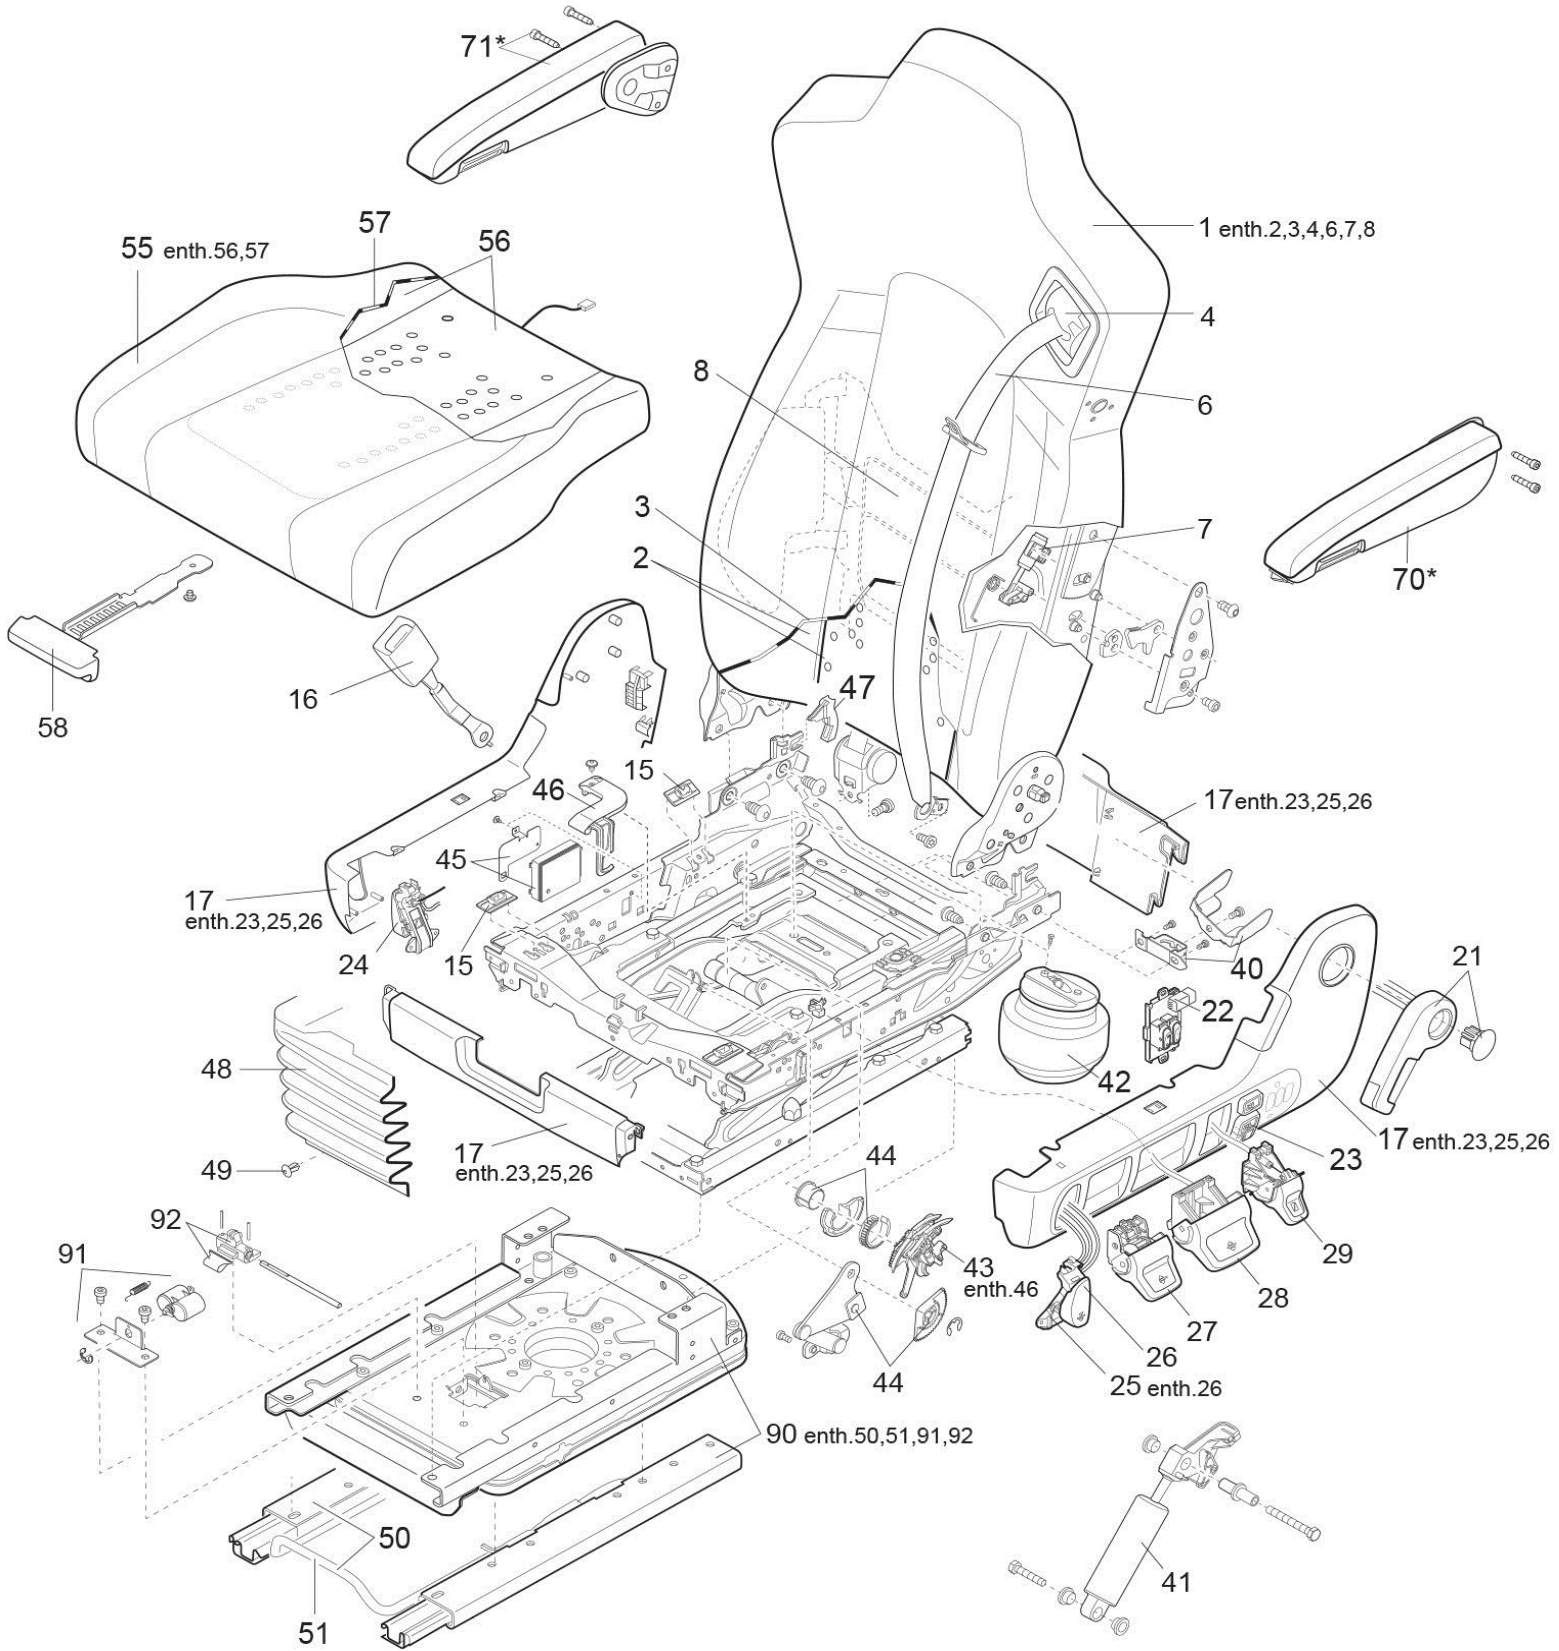

* Nicht bei allen Varianten
Not for all versions

ISRI 6860/875 NTS2 V011101013

Pos.	Isrinr	Benämning	Vårtart nr.
1	947519-23	Bakre del	
2	947519-55	Ryggdyna + värmare, RH	
3	947519-37	Bakreklädsel	
4	947519-04	Bälteshöjdjustering	
6	947519-40	3-punktsbälte HÖ	
7	947519-08	Pneumatisk cylinder axeljustering Hö	
8	115819-02	Luftkammare	
15	946077-02	Glidsats till sittdyna	430371
16	321395-04	Bälteslås m kontakt	436601
17	947519-12	Plastskyddssats inklusive ventil	
21	947519-06	Handtag ryggstöd inklusive axel adj. RH	
22	947519-25	Värmebrytare Hö	
23	947519-86	IPS Ventil Hö	
24	947519-31	Ventil vrid Vä	430316.2
25	947519-89	Snabbsänkning Hö	430320.1
26	947519-97	Snabbsänkning Hö	430320.1
27	947519-14	Handtaglutningsjustering NTS2, höger	
28	947519-15	Reglage Höjdjustering	430331.7
29	947519-17	Reglage stötdämparjustering Hö	
40	947519-103	Fäste för bältesupprullare	
41	946077-13	Gasfjäder	
42	946077-14	Luftbälg	
43	947519-104 / 947519-249 / 946077-46	Höjdjusteringsventil	430370
44	947519-29	Höjdbegränsare	430310
45	947519-26	Elektronikbox 24v	
46	946077-45	Hållare höjddregleringsventil	
47	211431-01	Motlager torsionsstång	
48	07285-01	Bälg	
49	928462-44	Fixeringssats för gummibälg	
50	947519-114	skenor med fäste	
51	112358D01	Spak för horisontell justering	
55	017840-01	sittdyna, överdrag lnk värmare	
56	10201755-01	Sittdyna skum klimat + värme	
57	944015	Sätesöverdrag	
58	321399-01 / 947519-355	Handtag sittdyna justering	430360
62	947519-19	Anslutningsslangar	
90	947519-38	Vridanordning 0°/90° RH	
91	947519-33	Pneumatisk cylinder för vridbar	
92	929527-218	Spärrhake för vridbar