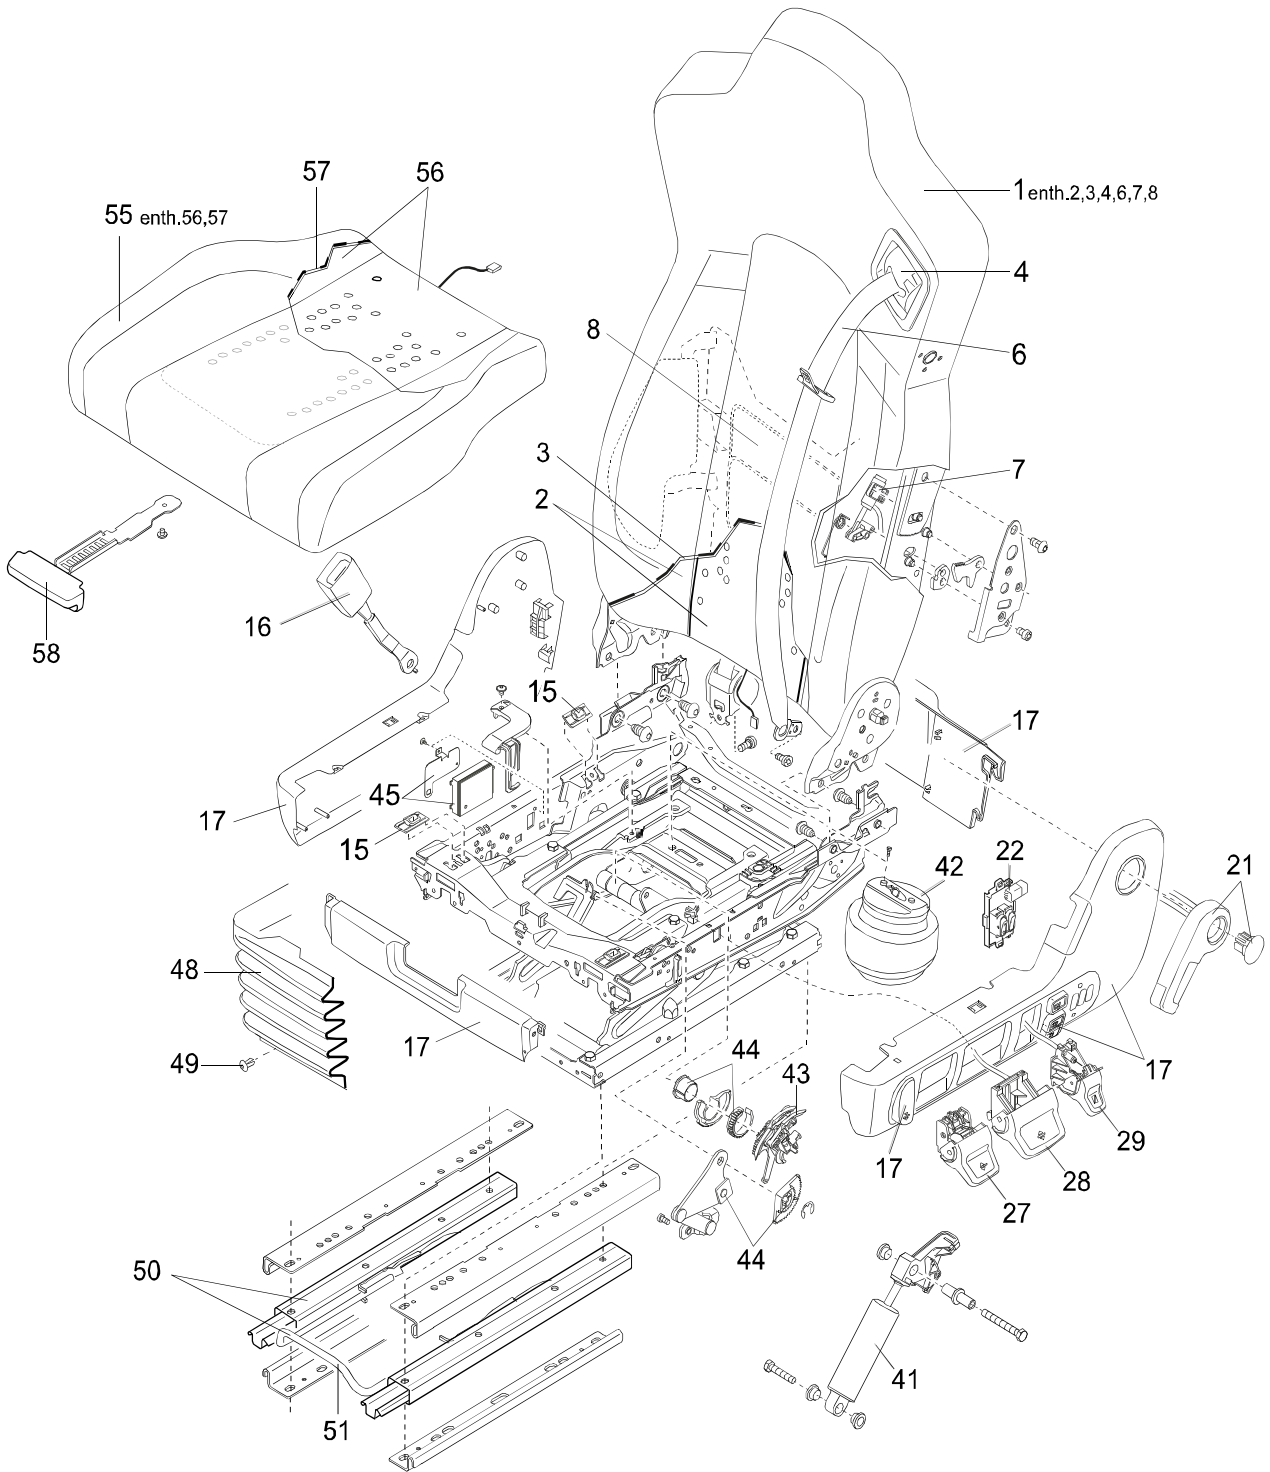

Reservdelislista

V011110027
ISRI 6860/875 NTS2 li.
ISRI 6860/875 NTS2 LH 24v

I

ISRI 6860/875 NTS2 V011110027

Pos.	Isrinr	Benämning	Vårtart nr.	Länk
1	947519-22	Bakre del		
2	947519-27	Ryggdyna + värme		
3	947519-36	Bakreklädsel		
4	947519-04	Bälteshöjjustering		
6	947519-03	3-punkts bälte	430636.1	3-punksbälte
7	947519-07	Pneumatisk cylinder axeljustering		
8	115819-02	Luftkammare		
15	946077-02	Glidsats till sittdyna	430371	Glidsats till sittdyna
16	321395-04	Bälteslås m kontakt	436601	Bälteslås m kontakt
17	947519-88	Snabbsänkning Vä	430320	Snabbsänkning Vä
17	947519-89	Snabbsänkning Hö	430320.1	Snabbsänkning Hö
17	947519-09	knappsatskåpor		
21	947519-05	Ryggstödshandtag	430373	Ryggstödshandtag
22	947519-24	Växla värme Vä		
27	947519-13	Reglage Lutningsjustering	430350	Reglage Lutningsjustering
28	947519-15	Reglage Höjjustering	430331.7	Reglage Höjjustering
29	947519-16	Reglage stötdämparjustering	430333.5	Reglage stötdämparjustering
41	946077-13	Gasfjäder		
42	946077-14	Luftbälg		
43	947519-249 / 946077-46	Höjjusteringsventil	430370	Höjjusteringsventil
44	947519-29	Höjdbegränsare	430310	Höjdbegränsare
45	947519-26	Elektronikbox 24v		
48	07285-01	Bälg		
49	928462-44	Fixeringssats för gummibälg		
50	947519-18	Skenor med fäste		
51	112358D01	Spak för horisontell justering		
55	017840-01	överdrag sittdyna + värme		
56	10201751-01	sittdyna + värme		
57	944015	sittsöverdrag		
58	321399-01 / 947519-355	Handtag sittdyna justering	430360	Handtag sittdyna justering
62	947519-19	Anslutnings slangar