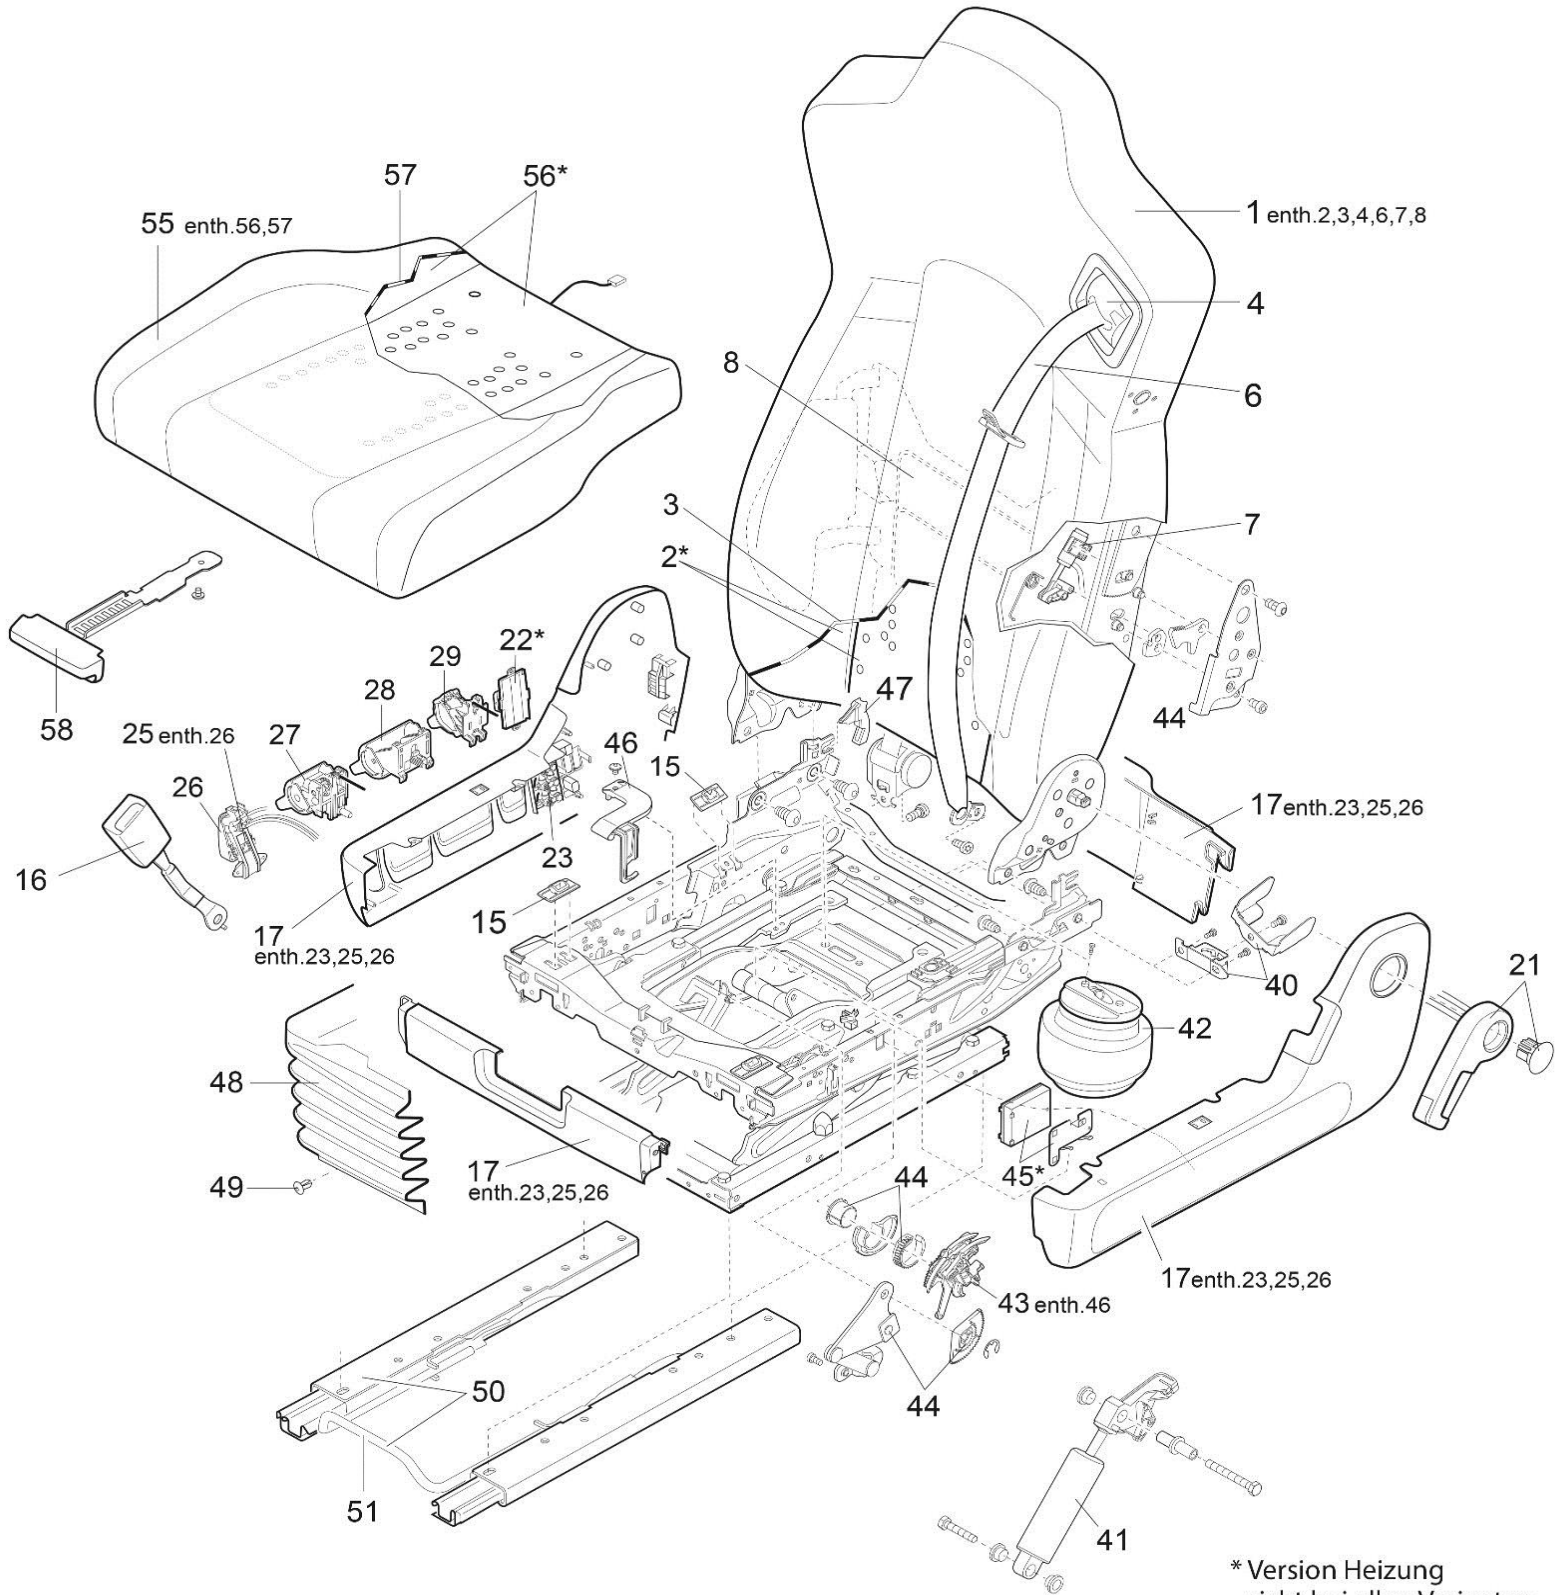

* Version Heizung
nicht bei allen Varianten
version with heating
not for all variants

ISRI 6860/875 NTS2 V011150203

Pos.	Isrinr	Benämning	Vårtart nr.
1	947519-58	Bakre del	
2	947519-79	Ryggkudde luftkonditionering + värme, Vä	
3	947519-36	Bakreklädsel	
4	947519-04	Bälteshöjdjustering	
6	947519-03	3-punkts bälte	430636.1
7	947519-07	Pneumatisk cylinder axeljustering	
8	115819-02	Luftkammare	
15	946077-02	Glidsats till sittdyna	430371
16	321395-04	Bälteslås m kontakt	436601
17	947519-45	Kit Satskåpor inkl ventil IPS/Abs vänster	
21	947519-05	Ryggstödshandtag	430373
22	947519-25	Värmebrytare Hö	
23	947519-86	IPS Ventil Hö	
25	947519-89	Snabbsänkning Hö	430320.1
26	947519-97	Snabbsänkning Hö	430320.1
27	947519-42	Lutningsjustering på båda sidor NTS2, höger	
28	947519-15	Reglage Höjdjustering	430331.7
29	947519-17	Reglage stötdämparjustering Hö	
40	947519-103	Fäste för bältesupprullare	
41	946077-13	Gasfjäder	
42	946077-14	Luftbälg	
43	947519-104 / 947519-249 / 946077-46	Höjdjusteringsventil	430370
44	947519-29	Höjdbegränsare	430310
45	947519-26	Elektronikbox 24v	
46	946077-45	Hållare höjdregeringsventil	
47	211431-01	Motlager torsionsstång	
48	07285-01	Bälg	
49	928462-44	Fixeringssats för gummibälg	
50	947519-114	Skenor med fäste	
51	112358D01	Spak för horisontell justering	
55	10201294-01	Sittdyna	
57	944015	Sätesöverdrag	
58	321399-01	Handtagsjustering av sittdynan	
62	947519-19	Anslutningsslangar	
70	947519-100	Armstöd med mikrobrytare