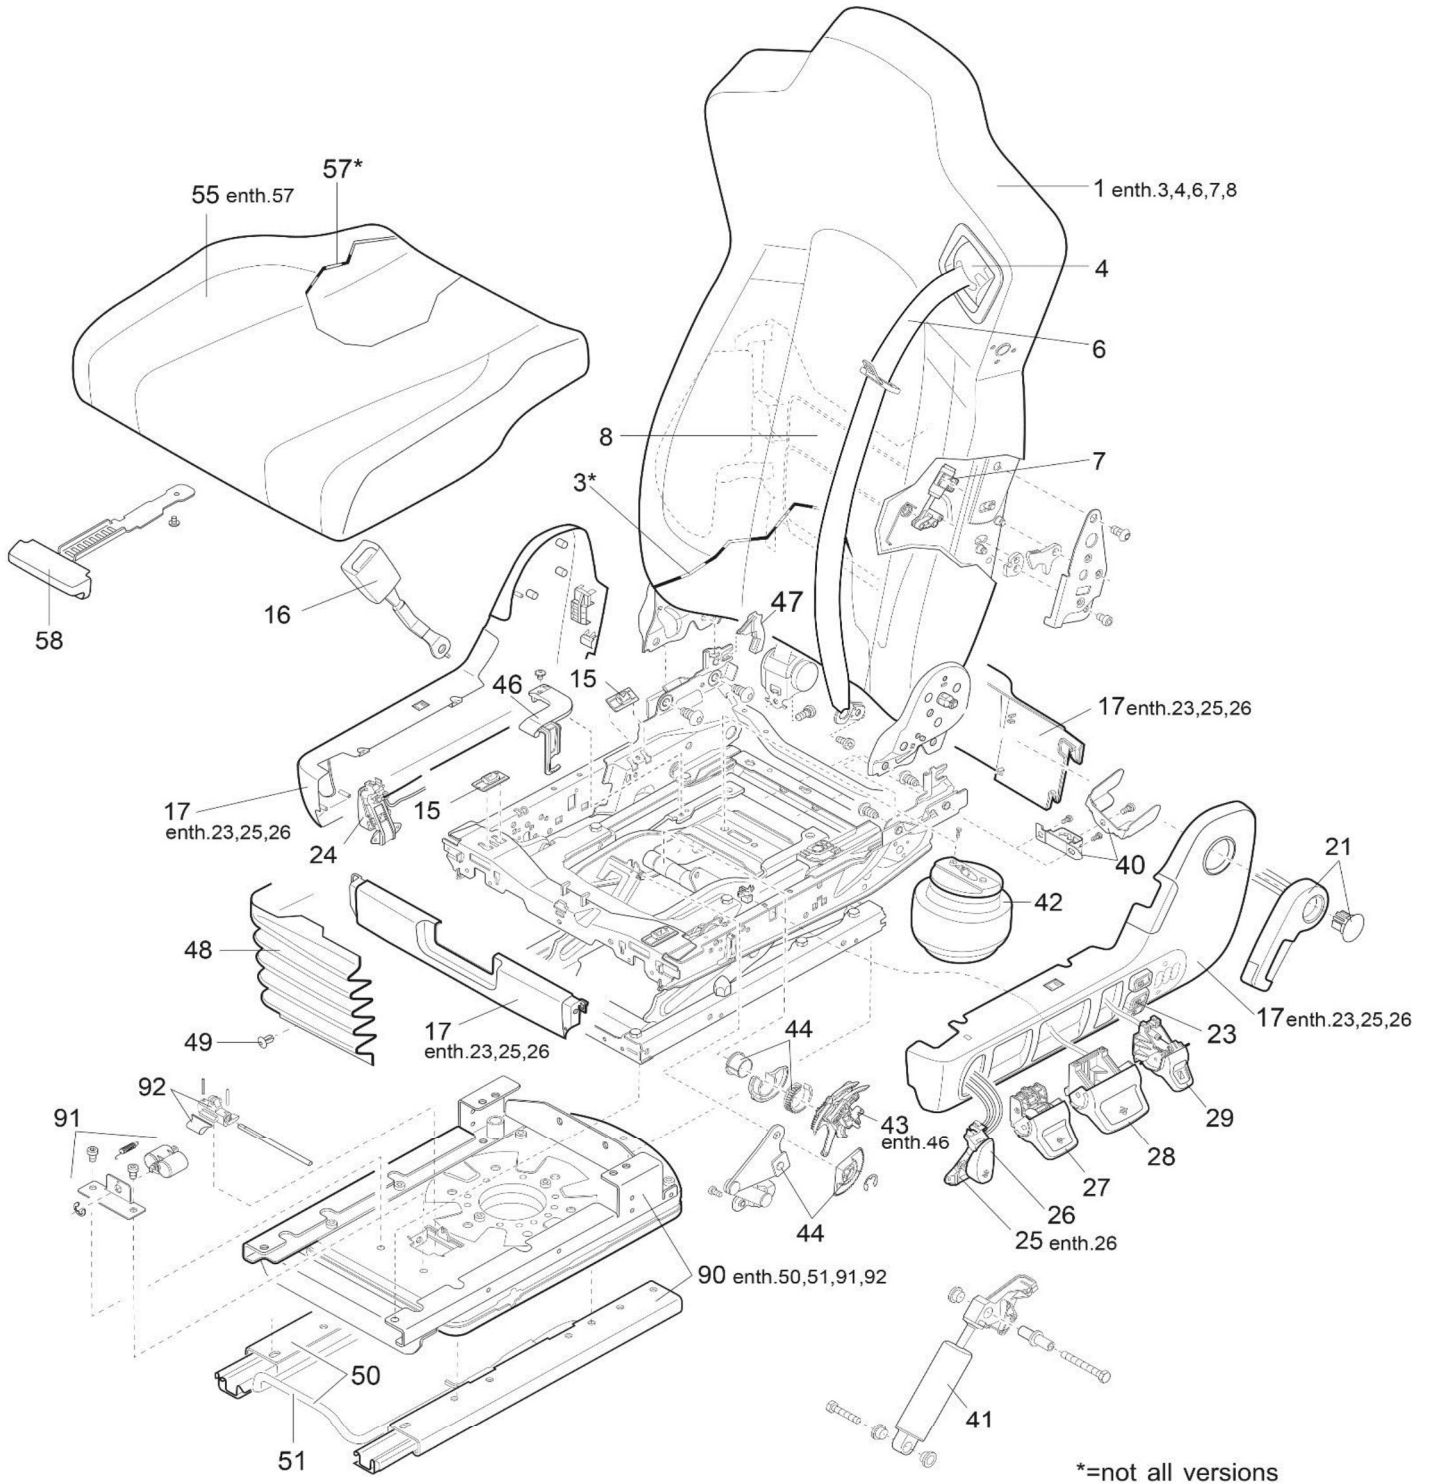

V011091304
ISRI 6860/875 NTS2 li.
ISRI 6860/875 NTS2 LH

ISRI 6860/875 NTS2 V011091304

Pos.	Isrinr	Benämning	Vårtart nr.	Länk
1	947519-20	Bakre del		
3	947519-36	Bakreklädsel		
4	947519-04	Bälteshöjdjustering		
6	947519-03	3-punkts bälte	430636.1	3-punksbälte
7	947519-07	Pneumatisk cylinder axeljustering		
8	115819-02	Luftkammare		
15	946077-02	Glidsats till sittdyna	430371	Glidsats till sittdyna
16	321395-04	Bälteslås m kontakt	436601	Bälteslås m kontakt
17	947519-11	Kåpor		
21	947519-05	Ryggstödshandtag	430373	Ryggstödshandtag
23	947519-85	Växla värme Vä		
24	947519-32	Reglage Vrid Hö	430316	Reglage Vrid Hö
25	947519-88	Snabbsänkning Vä	430320	Snabbsänkning Vä
26	947519-97	Snabbsänkning knapp	430316.1	
27	947519-13	Reglage Lutningsjustering	430350	Reglage Lutningsjustering
29	947519-16	Reglage stötdämparjustering	430333.5	Reglage stötdämparjustering
40	947519-103	Bältesrullehållare		
41	946077-13	Gasfjäder		
42	946077-14	Luftbälg		
43	947519-104 / 947519-249 /946077-46	Höjdjusteringsventil	430370	Höjdjusteringsventil
44	947519-29	Höjdbegränsare	430310	Höjdbegränsare
46	946077-45 947519-211	Hållare höjdregeringsventil		
47	211431-01	Motlager torsionsstång		
48	07285-01	Bälg		
49	928462-44	Fixeringssats för gummibälg		
50	947519-114	skenor med fäste		
51	112358D01	Spak för horisontell justering		
55	10201293-01	sittsöverdrag		
57	944015	sittsöverdrag		
58	321399-01 / 947519-355	Handtag sittdyna justering	430360	Handtag sittdyna justering
62	947519-19	Anslutningsslangar		
90	947519-35	Vridanordning		
91	947519-33	Pneumatisk cylinder för vridbar		
92	929527-218	Spärrhake för vridbar