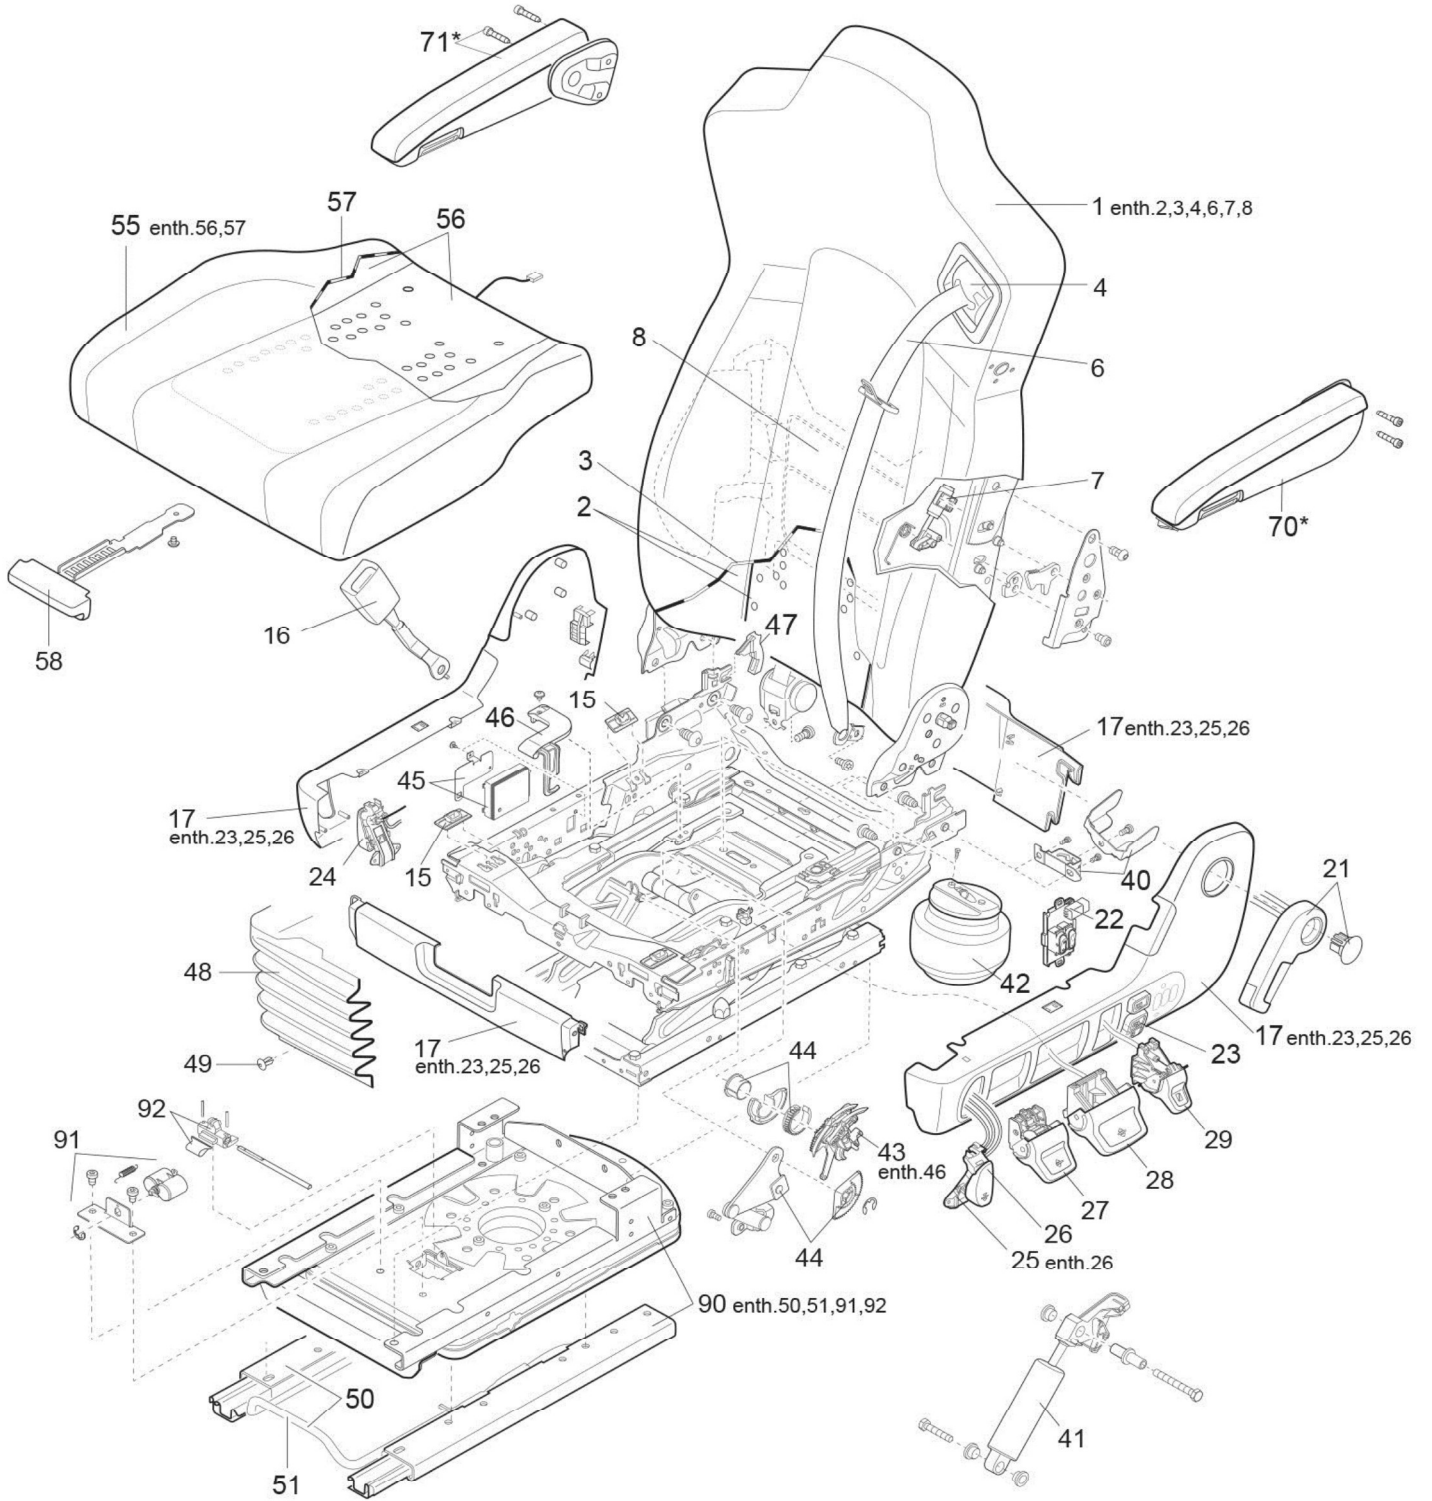

Stand / stand

* Nicht bei allen Varianten
Not for all versions

ISRI 6860/875 NTS2 V011091024

Pos.	Isrinr	Benämning	Vårtart nr.	Länk
1	947519-22	Bakre del		
2	947519-54	Ryggkuddar luftkonditionering, värme		
3	947519-36	Bakreklädsel		
4	947519-04	Bälteshöjdjustering		
6	947519-03	3-punkts bälte	430636.1	3-punksbälte
7	947519-07	Pneumatisk cylinder axeljustering		
8	115819-02	Luftkammare		
15	946077-02	Glidsats till sittdyna	430371	Glidsats till sittdyna
16	321395-04	Bälteslås m kontakt	436601	Bälteslås m kontakt
17	947519-11	Kåpor		
21	947519-05	Ryggstödshandtag	430373	Ryggstödshandtag
22	947519-24	Växla värme Vä		
23	947519-85	IPS-ventil		
24	947519-32	Reglage Vrid Hö	430316	Reglage Vrid Hö
25	947519-88	Snabbsänkning Vä	430320	Snabbsänkning Vä
26	947519-97	Snabbsänkning knapp	430316.1	
27	947519-13	Reglage Lutningsjustering	430350	Reglage Lutningsjustering
28	947519-15	Reglage Höjdjustering	430331.7	Reglage Höjdjustering
29	947519-16	Reglage stötdämparjustering	430333.5	Reglage stötdämparjustering
40	947519-103	Bältesrullehållare		
41	946077-13	Gasfjäder		
42	946077-14	Luftbälg		
43	947519-104 / 947519-249 / 946077-46	Höjdjusteringsventil	430370	Höjdjusteringsventil
44	947519-29	Höjdbegränsare	430310	Höjdbegränsare
45	947519-26	Elektronikbox 24v		
46	946077-45	Hållare höjddregleringsventil		
47	211431-01	Motlager torsionsstång		
48	07285-01	Bälg		
49	928462-44	Fixeringssats för gummibälg		
50	947519-114 war / was 947519-30	skenor med fäste		
51	112358D01	Spak för horisontell justering		
55	017840-01	överdrag sittdyna + värme		
56	10201755-01	Sittdyna luftkonditionering + värme		
57	944015	Sätesöverdrag		
58	321399-01 / 947519-355	Handtag sittdyna justering	430360	Handtag sittdyna justering
62	947519-19	Anslutningsslangar		
90	947519-38	Vridanordning 0°/90° RH		
91	947519-33	Pneumatisk cylinder för vridbar		
92	929527-218	Spärrhake för vridbar		