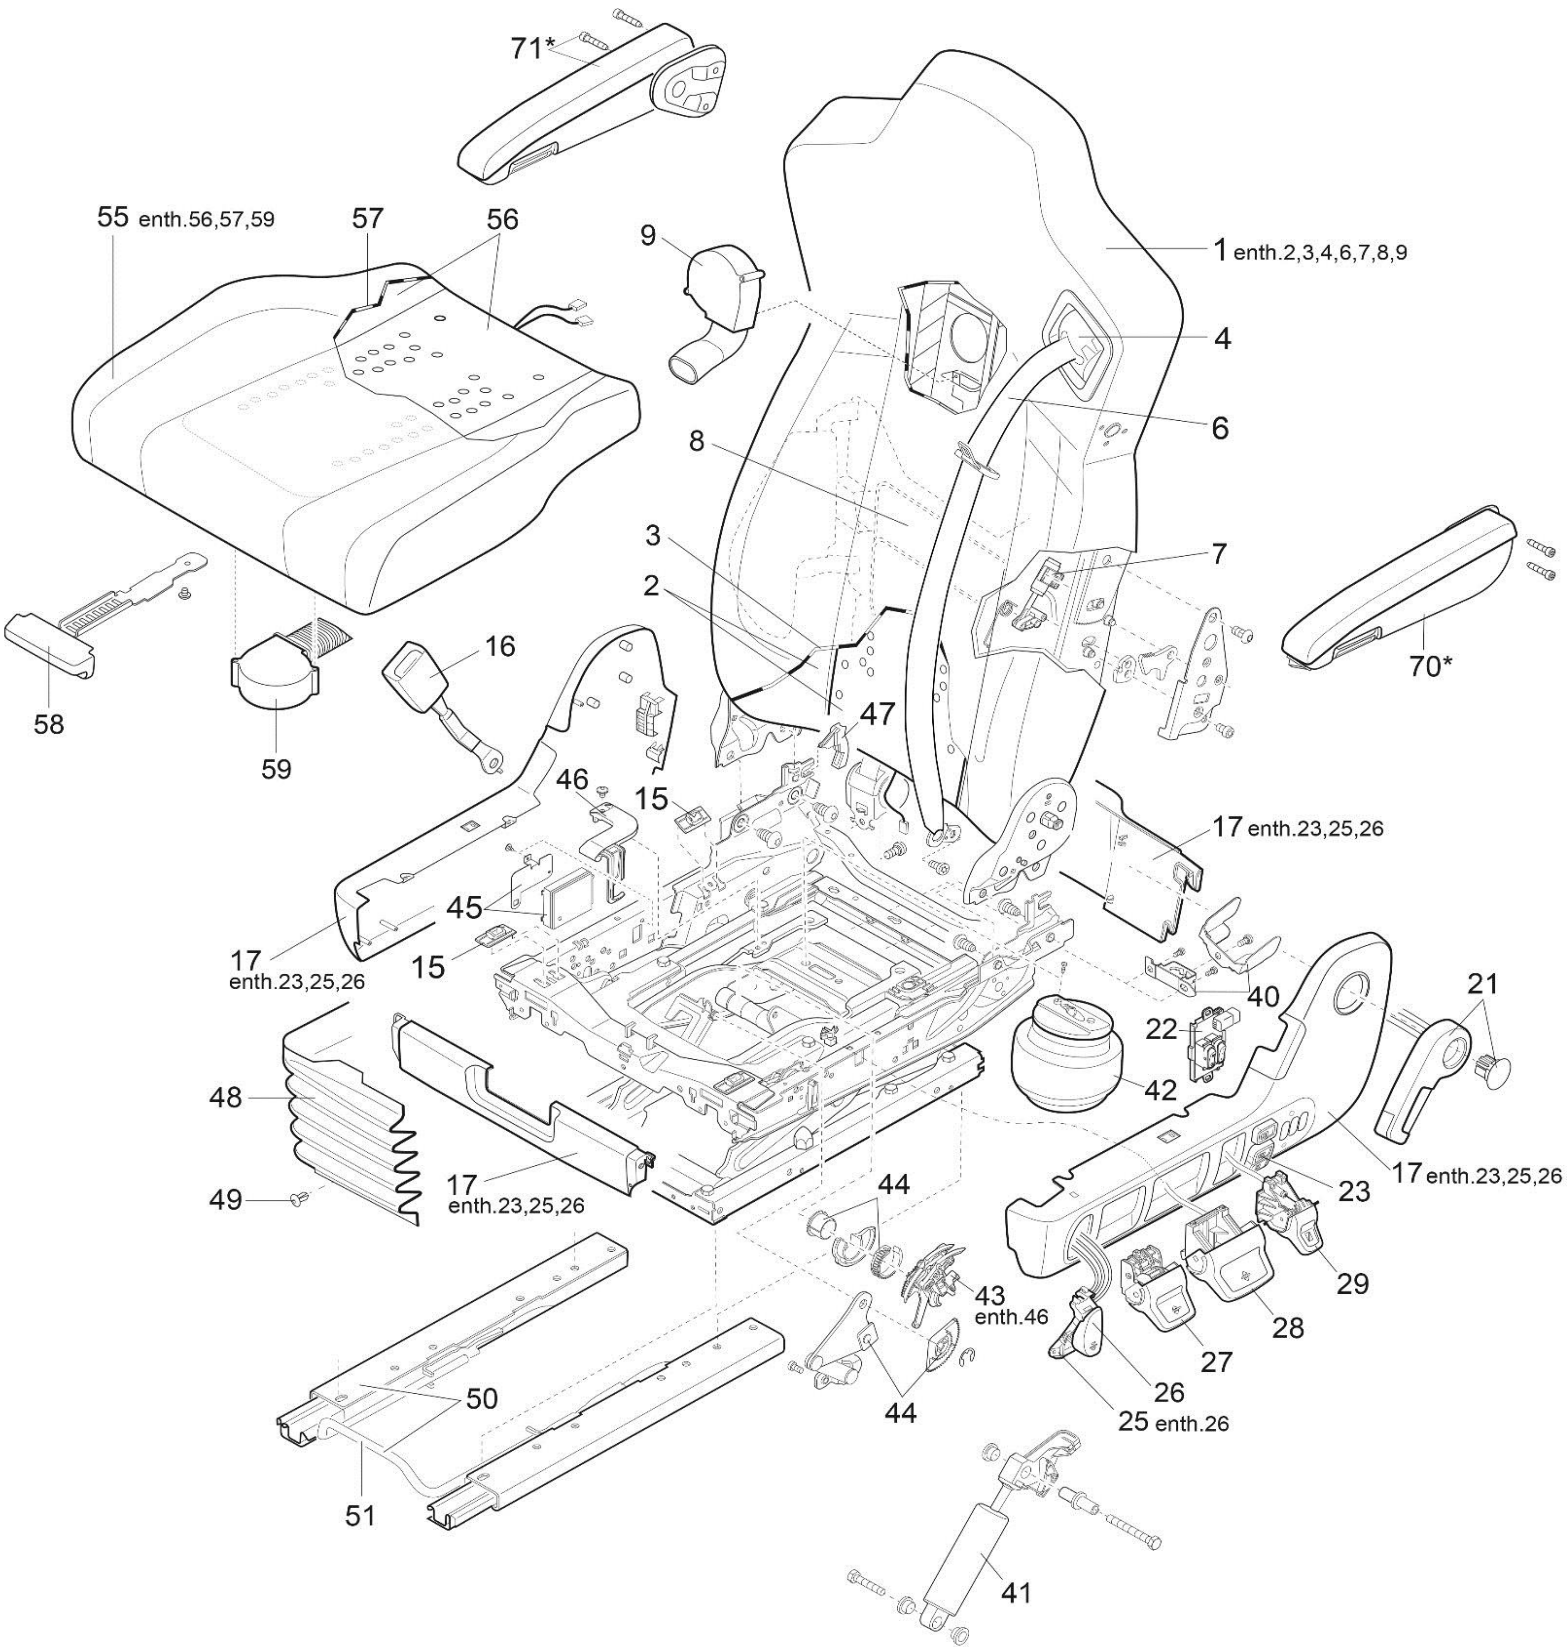

Reservdelislista

V011110027
ISRI 6860/875 NTS2 li.
ISRI 6860/875 NTS2 LH 24v

I

ISRI 6860/875 NTS2 V011110027

Pos.	Isrinr	Benämning	Vårtart nr.	Länk
1	947519-22	Bakre del		
2	947519-27	Ryggdyna + värme		
3	947519-36	Bakreklädsel		
4	947519-04	Bälteshöjjustering		
6	947519-03	3-punkts bälte	430636.1	3-punksbälte
7	947519-07	Pneumatisk cylinder axeljustering		
8	115819-02	Luftkammare		
15	946077-02	Glidsats till sittdyna	430371	Glidsats till sittdyna
16	321395-04	Bälteslås m kontakt	436601	Bälteslås m kontakt
17	947519-88	Snabbsänkning Vä	430320	Snabbsänkning Vä
17	947519-89	Snabbsänkning Hö	430320.1	Snabbsänkning Hö
17	947519-09	knappsatskåpor		
21	947519-05	Ryggstödshandtag	430373	Ryggstödshandtag
22	947519-24	Växla värme Vä		
27	947519-13	Reglage Lutningsjustering	430350	Reglage Lutningsjustering
28	947519-15	Reglage Höjjustering	430331.7	Reglage Höjjustering
29	947519-16	Reglage stötdämparjustering	430333.5	Reglage stötdämparjustering
41	946077-13	Gasfjäder		
42	946077-14	Luftbälg		
43	947519-249 / 946077-46	Höjjusteringsventil	430370	Höjjusteringsventil
44	947519-29	Höjdbegränsare	430310	Höjdbegränsare
45	947519-26	Elektronikbox 24v		
48	07285-01	Bälg		
49	928462-44	Fixeringssats för gummibälg		
50	947519-18	Skenor med fäste		
51	112358D01	Spak för horisontell justering		
55	017840-01	överdrag sittdyna + värme		
56	10201751-01	sittdyna + värme		
57	944015	sittsöverdrag		
58	321399-01 / 947519-355	Handtag sittdyna justering	430360	Handtag sittdyna justering
62	947519-19	Anslutnings slangar		