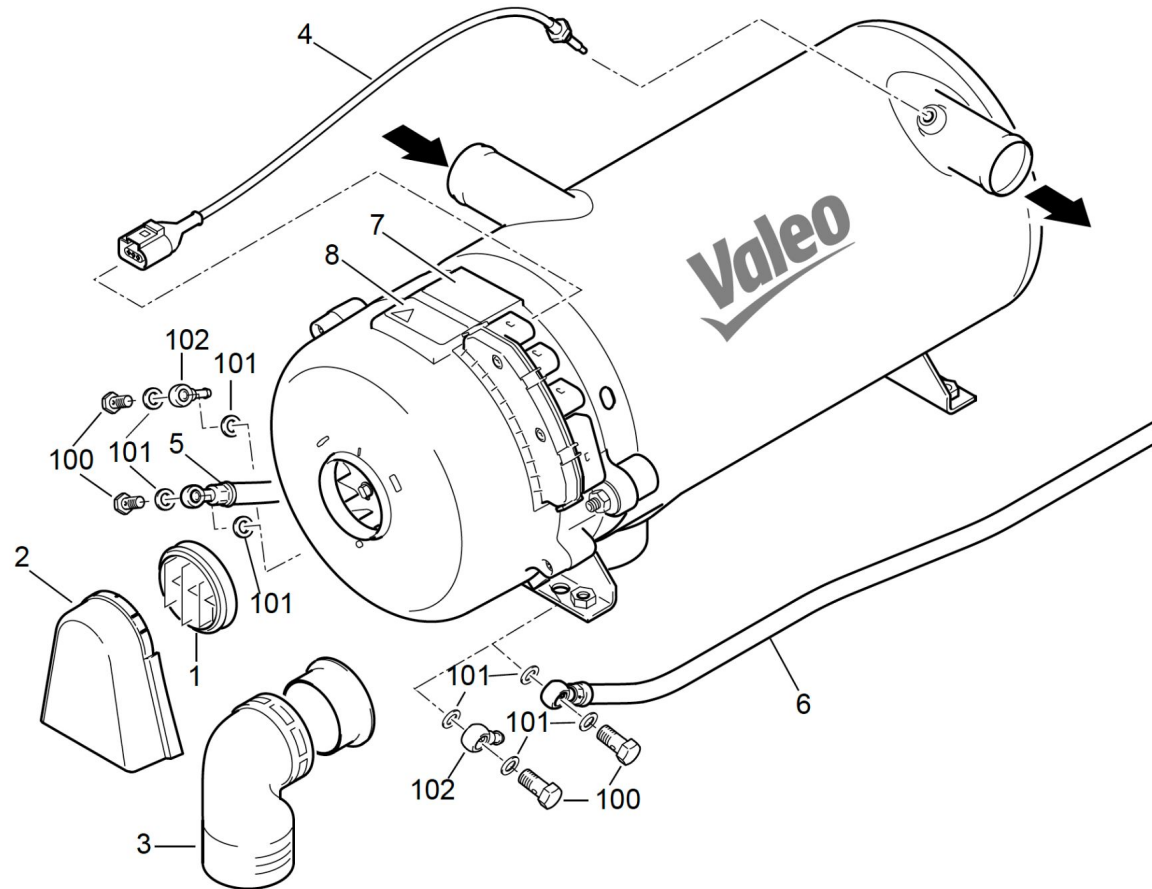

Thermo Plus 300

Thermo Plus 300

Bild 1

	Bild 1	TH Plus 300	
Nr:	OEM	Benämning	Artikelnr
1	20819B	Galler	509095
2	20818B	Dammskydd	506630
3	11113052A	Vinkel luftinsug	
4	11113837D	Tempgivare	
5	82234C	Bränsleslang matning Ø 10/14	506652
6	82235C	Bränsleslang retur Ø 10/12	506650
8	2710487B	Varnings skylt	
100	2711019A	banjo bolt	
101	151157Z	Packningsring 10X14 koppar	

Th Plus 300
Bild 3

	Bild 3	TH Plus 300	Artikelnr
1	11119984A	Plastkåpa	
2	11113053A	Fläkthjul Thermo	509096
3	11120653B	Automatik SG 1589 30 kW	
4	Säljs ej	Brännarhus	
5	11117847B	Koppling Thermo 230-350	501501
103	2710319A	Kombimutter M8	
105	2711020A	Lås till fläkthjul	
106	11120377A	Försänkt skruv M4x12	
107	11120378A	Försänkt skruv M4x35	