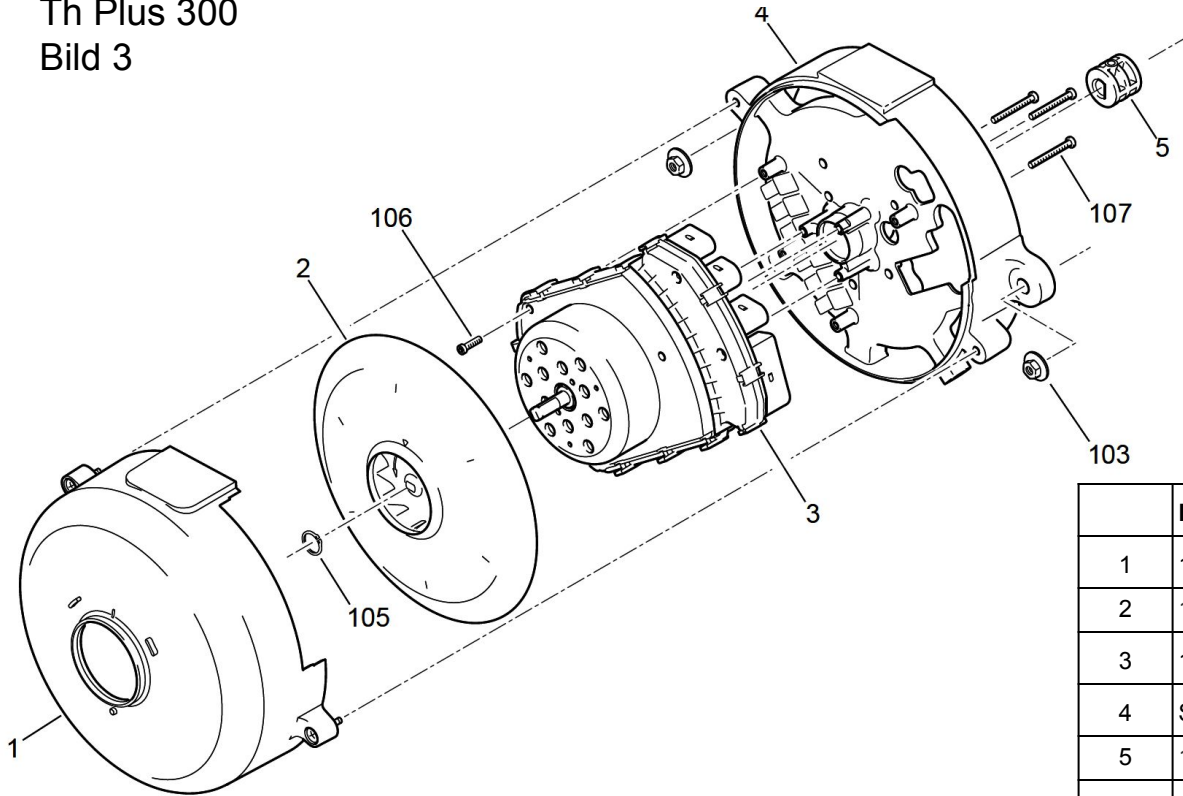

Th Plus 300
Bild 3

	Bild 3	TH Plus 300	Artikelnr
1	11119984A	Plastkåpa	
2	11113053A	Fläkthjul Thermo	509096
3	11120653B	Automatik SG 1589 30 kW	
4	Säljs ej	Brännarhus	
5	11117847B	Koppling Thermo 230-350	501501
103	2710319A	Kombimutter M8	
105	2711020A	Lås till fläkthjul	
106	11120377A	Försänkt skruv M4x12	
107	11120378A	Försänkt skruv M4x35	