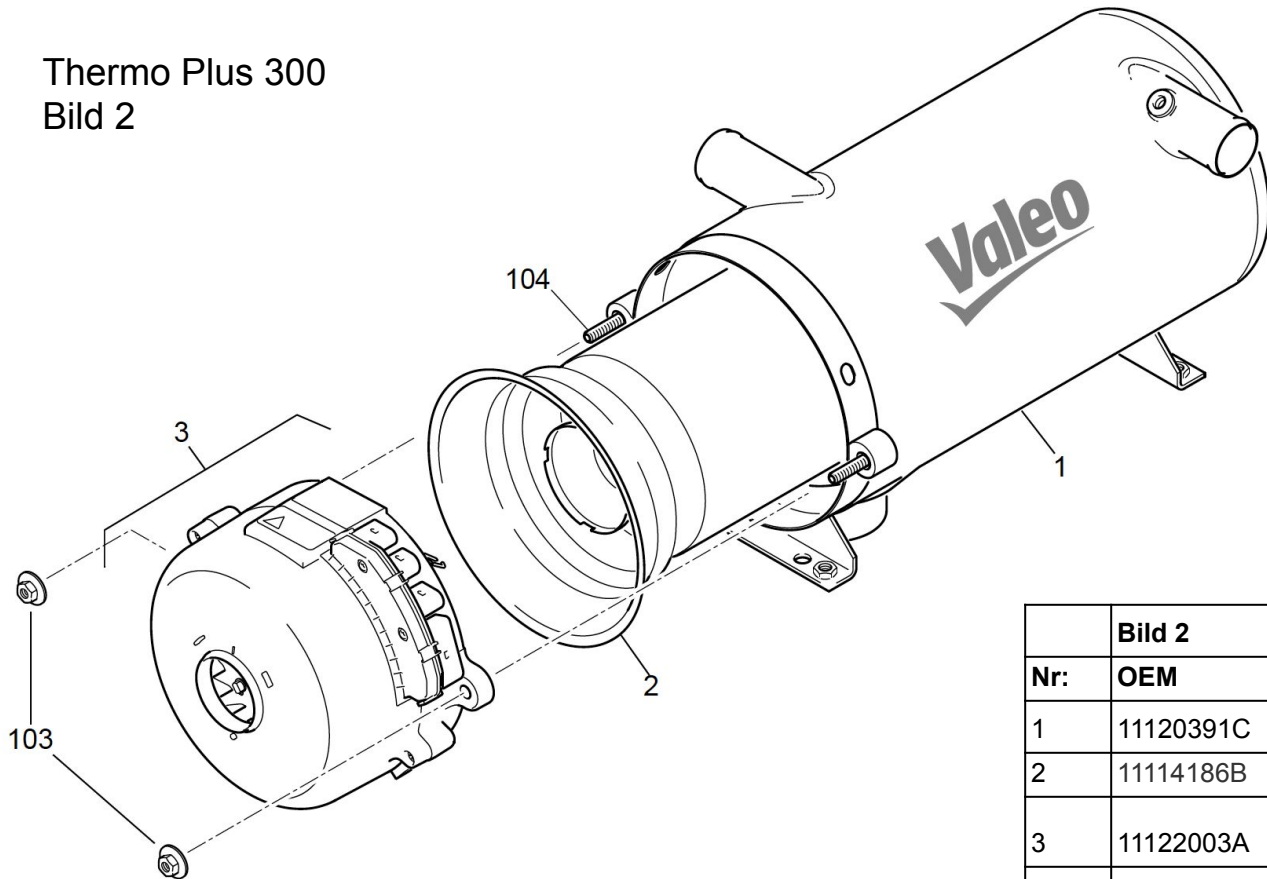

Thermo Plus 300

Bild 2

	Bild 2	TH Plus 300	
Nr:	OEM	Benämning	Artikelnr
1	11120391C	Värmeväxlare	
2	11114186B	Brännarrör 23-30	500878
3	11122003A	Brännarhuvud Thermo plus 300	
3	11122004A	Brännarhuvud Thermo plus 300 med förvärmning	
103	2710319A	Kombimutter M8	
104	11115094B	Pinnbult M8