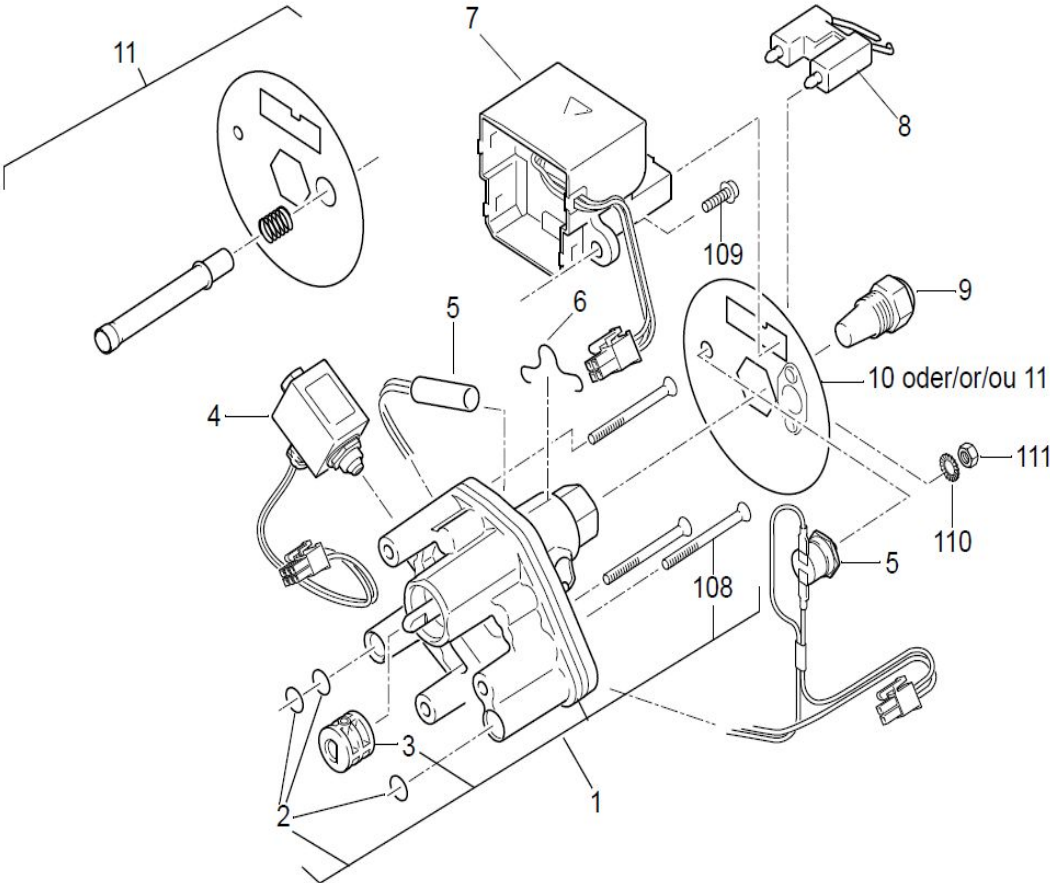

Th Plus 300

Bild 4

	Bild 4	TH Plus 300	
Nr:	OEM	Benämning	Artikelnr
1	11118536D	Bränslepump 23-35 kW	500890
2	11113051A	Packning Bränslepump	509088
3	11117847B	Koppling	501501
4	11115301A	Magnetventil	
5	11142520A	Termostat	
6	19723B	Hållare	
7	11114862E	Transistortändning	509098
8	14846E	Tändeledrod	500868
9	2710235B	Munstycke 30kW	500848
10a	11118156A	Flamvakt Bricka med förvärmning	
10b	11123694A	Flamvakt Bricka utan förvärmning	500886.2
11a	11136327A	Flamfokusrör utan förvärmning	
11b	11136328A	Flamfokusrör med förvärmning	
108	2710958B	Insexskruv	
110	152269Z	tandad bricka	
111	470945Z	sexkantmutter	