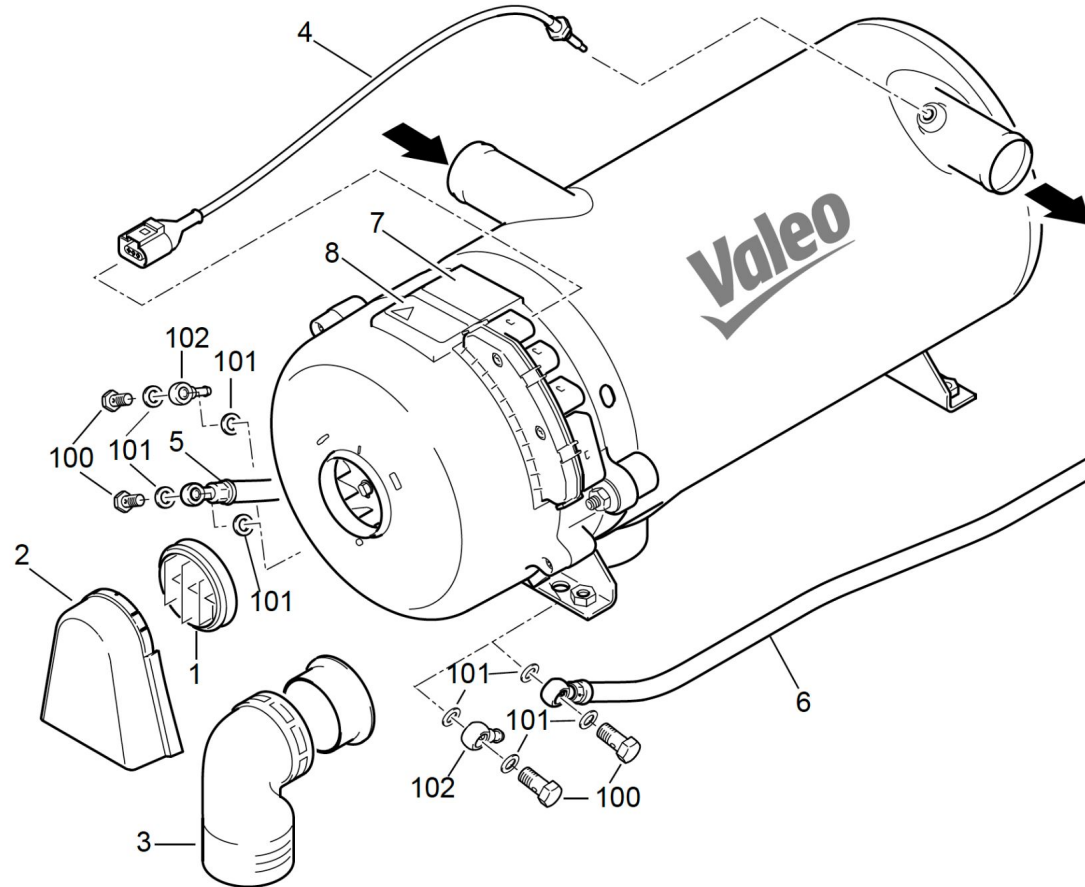

Thermo Plus 350

Thermo Plus 350

Bild 1

	Bild 1	TH Plus 350	
Nr:	OEM	Benämning	Artikelnr
1	20819B	Galler	509095
2	20818B	Dammskydd	506630
3	11113052A	Vinkel luftinsug	
4	11113837D	Tempgivare	
5	82234C	Bränsleslang matning Ø 10/14	506652
6	82235C	Bränsleslang retur Ø 10/12	506650
8	2710487B	Varningsskylt	
100	2711019A	banjo bolt	
101	151157Z	Packningsring 10X14 koppar	
102	11123873A	Banjo Ø 10 / 6 mm tapp	