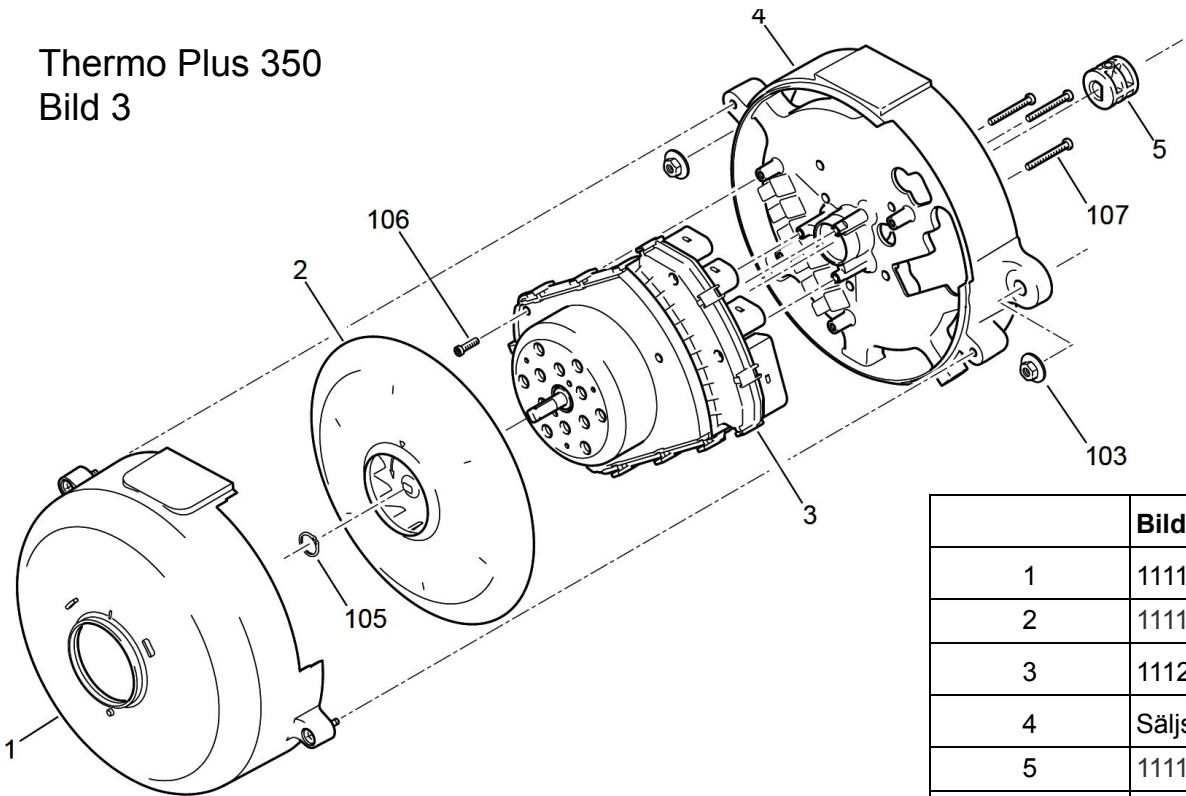

Thermo Plus 350

Thermo Plus 350

Bild 1

	Bild 1	TH Plus 350	
Nr:	OEM	Benämning	Artikelnr
1	20819B	Galler	509095
2	20818B	Dammskydd	506630
3	11113052A	Vinkel luftinsug	
4	11113837D	Tempgivare	
5	82234C	Bränsleslang matning Ø 10/14	506652
6	82235C	Bränsleslang retur Ø 10/12	506650
8	2710487B	Varningsskylt	
100	2711019A	banjo bolt	
101	151157Z	Packningsring 10X14 koppar	
102	11123873A	Banjo Ø 10 / 6 mm tapp	

Thermo Plus 350
Bild 3

	Bild 3	TH Plus 350	Artikelnr
1	11119984A	Plastkåpa	
2	11113053A	Fläkthjul Thermo	509096
3	11120654B	Automatik SG 1589 35 kW	
4	Säljs ej	Brännarhus	
5	11117847B	Koppling Thermo 230-350	501501
103	2710319A	Kombimutter M8	
105	2711020A	Lås till fläkthjul	
106	11120377A	Försänkt skruv M4x12	
107	11120378A	Försänkt skruv M4x35	