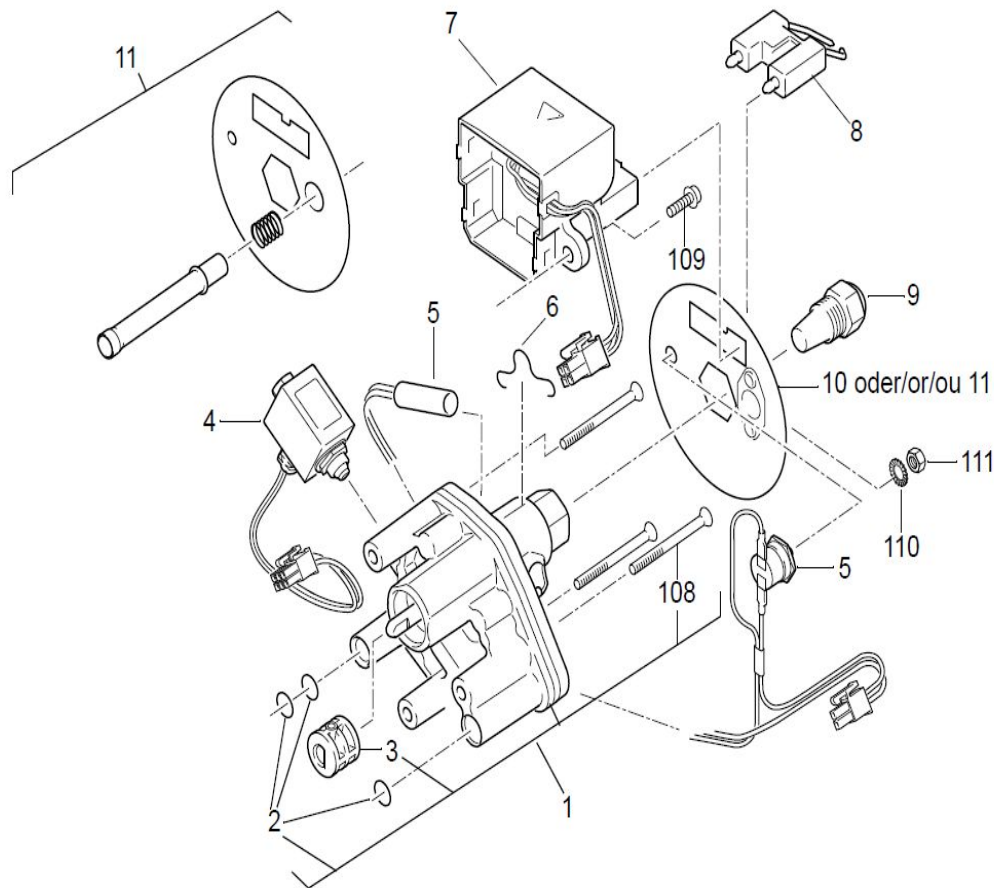

Thermo Plus 350

Bild 4

	Bild 4	TH Plus 350	
Nr:	OEM	Benämning	Artikelnr
1	11118536D	Bränslepump 23-35 kW	500890
2	11113051A	Packning Bränslepump	509088
3	11117847B	Koppling	501501
4	11115301A	Magnetventil	
5	11142520A	Termostat	
6	19723B	Hållare	
7	11114862E	Transistortändning	509098
8	14846E	Tändelektrod	500868
9	2710236B	Munstycke 35kW	500851
10a	11118156A	Flamvakt Bricka med förvärmning	
10b	11123694A	Flamvakt Bricka utan förvärmning	500886.2
11a	11136327A	Flamfokusrör utan förvärmning	
11b	11136328A	Flamfokusrör med förvärmning	
108	2710958B	Insexskruv	
110	152269Z	tandad bricka	
111	470945Z	sexkantmutter