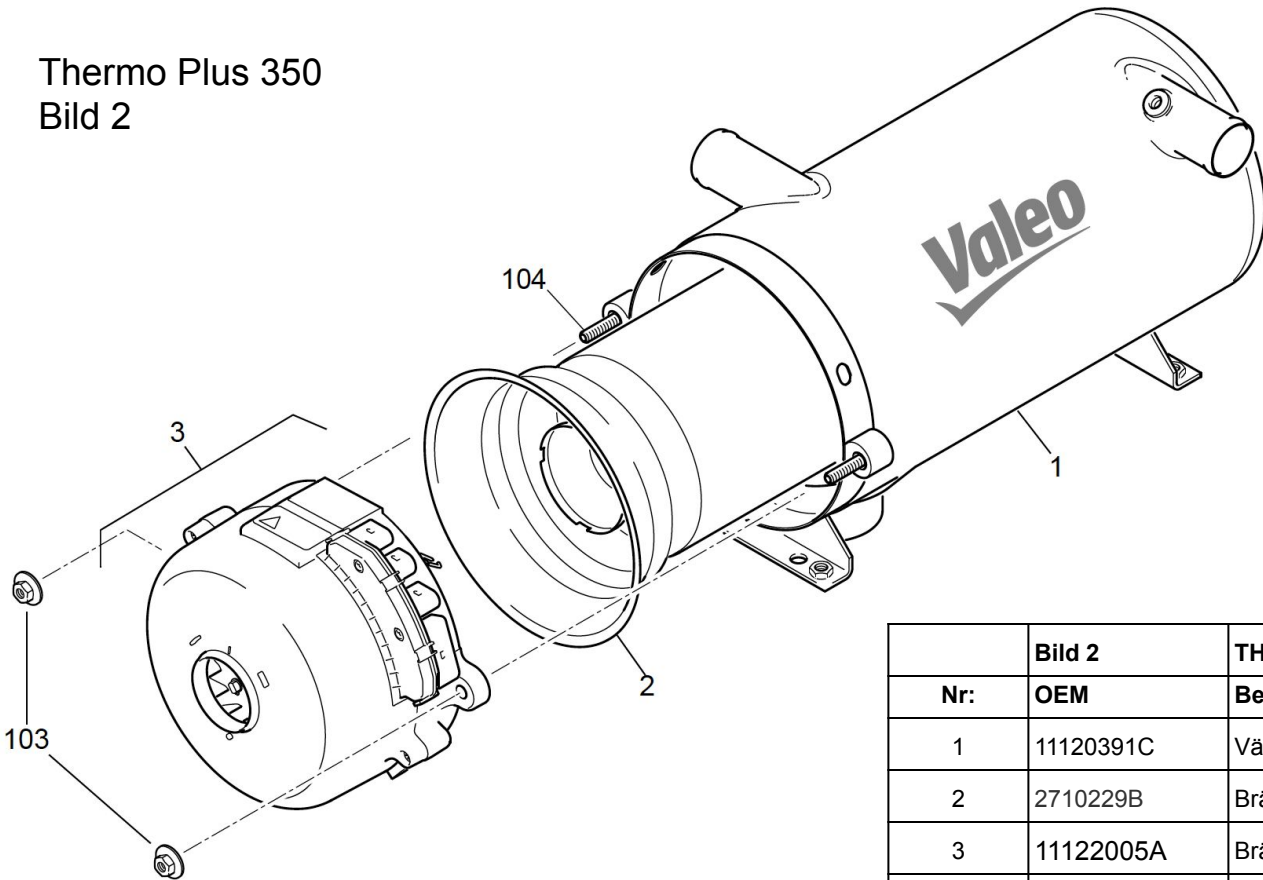

Thermo Plus 350
Bild 2

	Bild 2	TH Plus 350	
Nr:	OEM	Benämning	Artikelnr
1	11120391C	Värmeväxlare	
2	2710229B	Brännarrör 35kW	
3	11122005A	Brännarhuvud Thermo plus 350	
3	11122006A	Brännarhuvud Thermo plus 350 med förvärmning	
103	2710319A	Kombimutter M8	
104	11115094B	Pinnbult M8