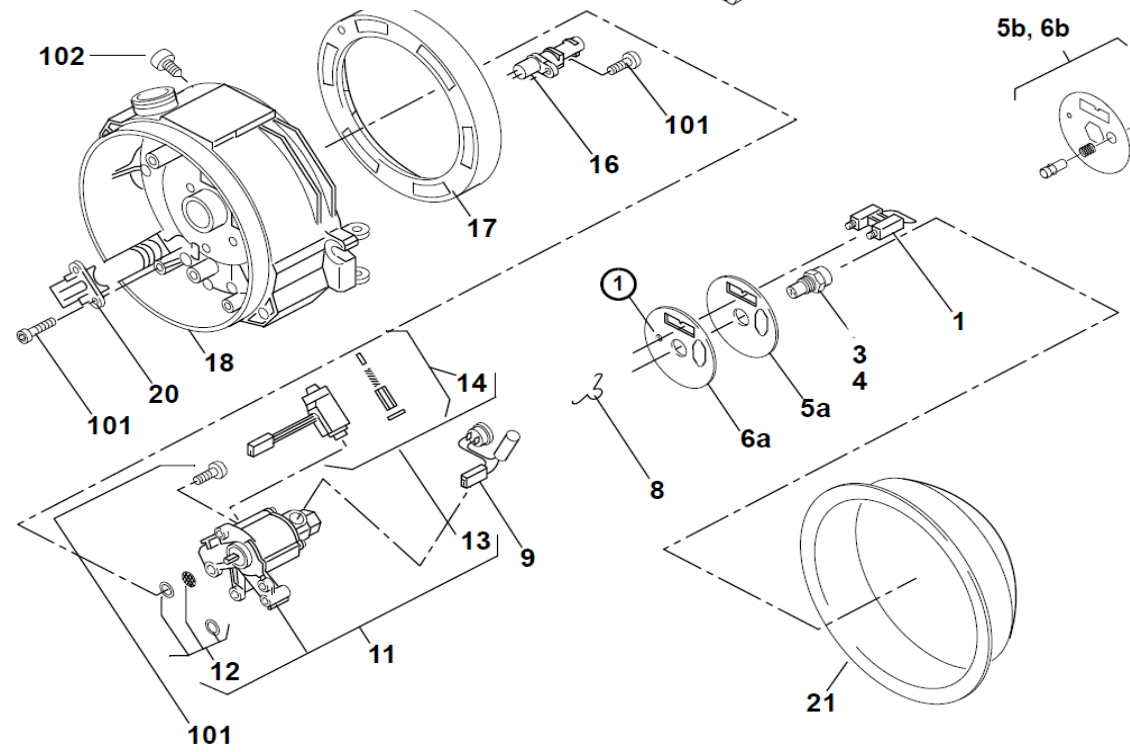

Bild 1

Bild 1				
Nr:	Benämning	Webasto	Artikelnr:	Notering:
18	Motorkåpa 230-350	2710385B	501055	
20	Fläkt TH DW 230-350	20641B	500870	
22	Fläktmotor 300	W1319991A	500846	
23	Fläktmotor 350	21319B	506631	
24	Koppling	11117847B	501501	
31	Styrenhet 300-350	W1320405A	500862	
32	Transistortändning TH DW 230-350 S	11113935A	500740	

Bild 2				
Nr:	Benämning	Webasto	Artikelnr:	Notering:
1.	Tändelektroder	1319545A	500868	
3.	Munstycke 300 30kW	1319535A	500848	
4.	Munstycke 350 35kW	1319536A	500851	
5.	Flamvakts bricka utan sikhål	88440A	500886	
6.	Flamvaktsbricka med förvärmning	88441A	500886.1	
8.	Hållarbygel värmepatron	19723B		Best vara
9.	Värmepatron med termostat	86711B	500877	
11	Bränslepump	11112778D	500891	
12.	Repsats bränslepump	W11113051A	509088	
13.	Magnetventil 24 V	11117507A	500824	
16.	Flamskydd / Flamvakt	19970A	500865	
17	Justeringsring	20820B	506695	
18.	Brännarlucka			