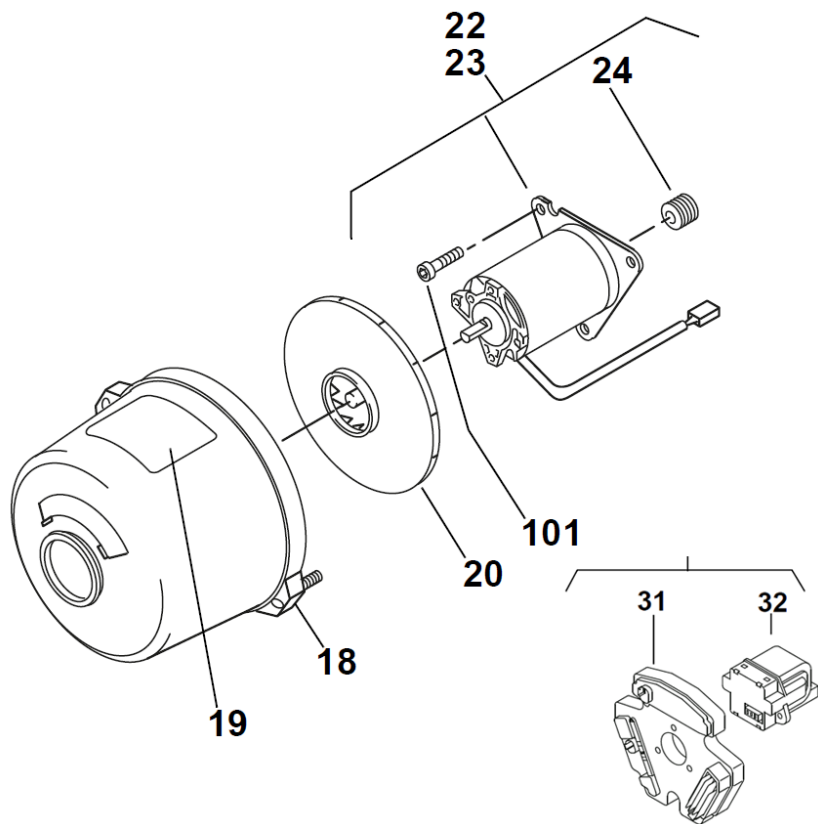

Bild 1

Bild 1				
Nr:	Benämning	Webasto	Artikelnr:	Notering:
18	Motorkåpa 230-350	2710385B	501055	
20	Fläkt TH DW 230-350	20641B	500870	
22	Fläktmotor 300	W1319991A	500846	
23	Fläktmotor 350	21319B	506631	
24	Koppling	11117847B	501501	
31	Styrenhet 300-350	W1320405A	500862	
32	Transistortändning TH DW 230-350 S	11113935A	500740	

Bild 2				
Nr:	Benämning	Webasto	Artikelnr:	Notering:
1.	Tändelektroder	1319545A	500868	
3.	Munstycke 300 30kW	1319535A	500848	
4.	Munstycke 350 35kW	1319536A	500851	
5.	Flamvakts bricka utan sikhål	88440A	500886	
6.	Flamvaktsbricka med förvärmning	88441A	500886.1	
8.	Hållarbygel värmepatron	19723B		Best vara
9.	Värmepatron med termostat	86711B	500877	
11	Bränslepump	11112778D	500891	
12.	Repsats bränslepump	W11113051A	509088	
13.	Magnetventil 24 V	11117507A	500824	
16.	Flamskydd / Flamvakt	19970A	500865	
17	Justeringsring	20820B	506695	
18.	Brännarlucka			

Bild 3

Nr:	Benämning	Webasto	Artikelnr:	Notering:
1	Skyddskåpa 300-350	20818B	506630	
2	SKYDDSGALLER	20819B	509095	
5	BRÄNSLESUGLEDNING	82234C	506652	
6	BRÄNSLESRETUR M12	82235C	506650	
7				
8				
9				
10				
20	Klammer			
21	slangstöd			