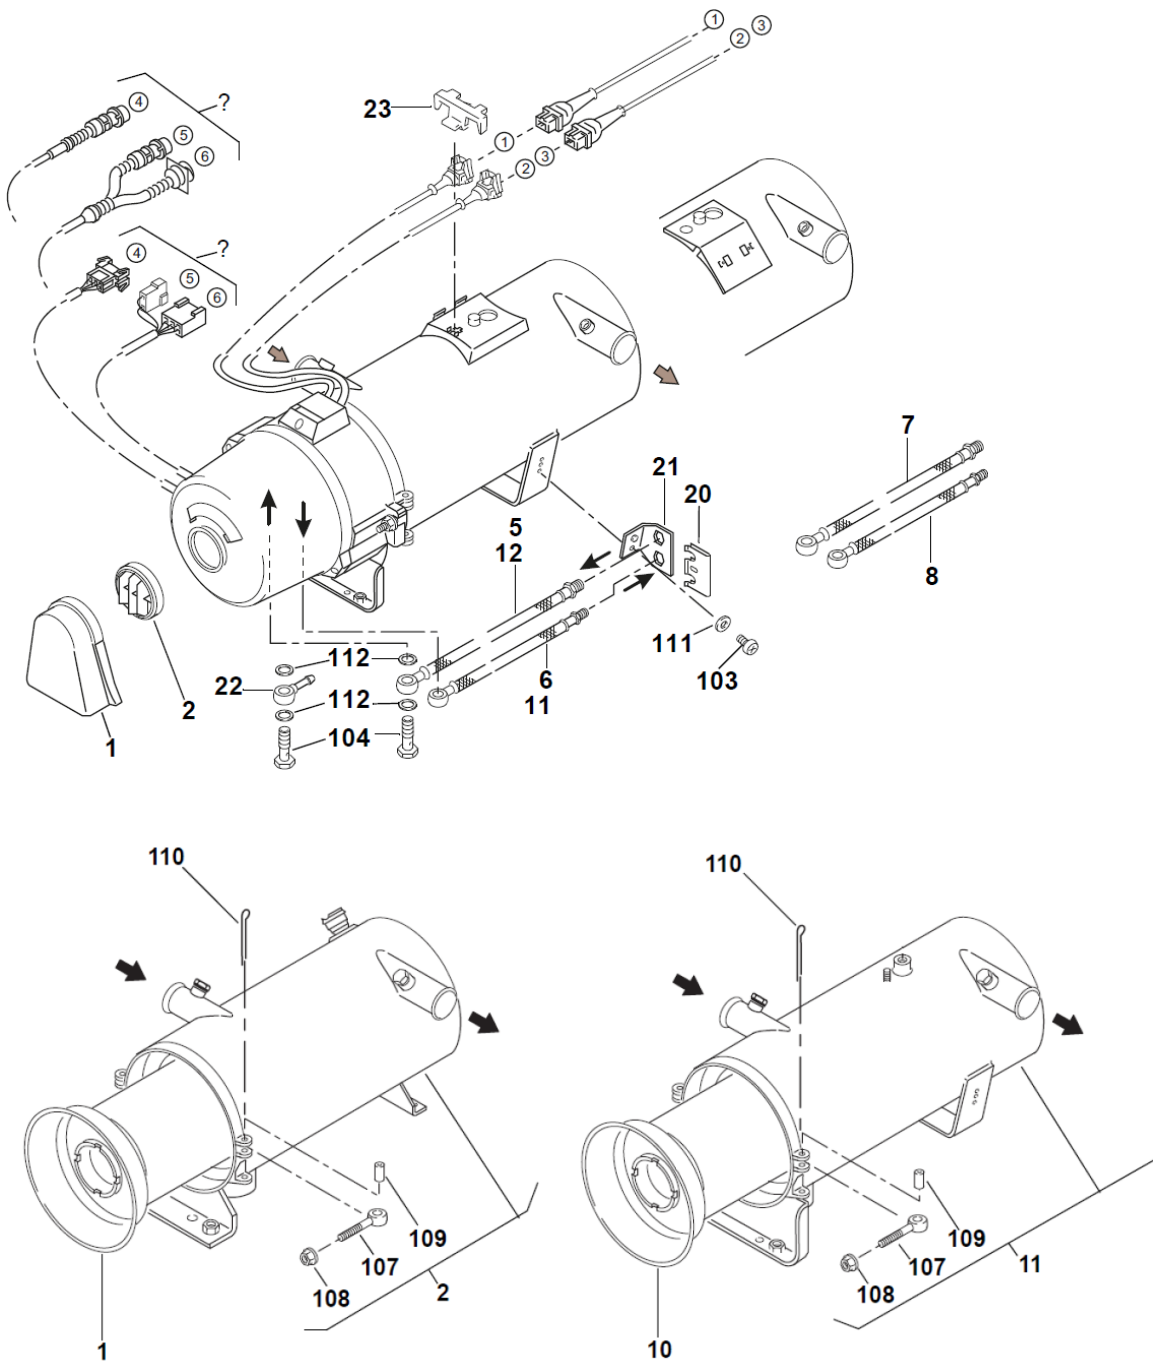

Bild 1

Bild 1				
Nr:	Benämning	Webasto	Artikelnr:	Notering:
18	Motorkåpa 230-350	2710385B	501055	
20	Fläkt TH DW 230-350	20641B	500870	
22	Fläktmotor 300	W1319991A	500846	
23	Fläktmotor 350	21319B	506631	
24	Koppling	11117847B	501501	
31	Styrenhet 300-350	W1320405A	500862	
32	Transistortändning TH DW 230-350 S	11113935A	500740	

Bild 2				
Nr:	Benämning	Webasto	Artikelnr:	Notering:
1.	Tändelektroder	1319545A	500868	
3.	Munstycke 300 30kW	1319535A	500848	
4.	Munstycke 350 35kW	1319536A	500851	
5.	Flamvakts bricka utan sikhål	88440A	500886	
6.	Flamvaktsbricka med förvärmning	88441A	500886.1	
8.	Hållarbygel värmepatron	19723B		Best vara
9.	Värmepatron med termostat	86711B	500877	
11	Bränslepump	11112778D	500891	
12.	Repsats bränslepump	W11113051A	509088	
13.	Magnetventil 24 V	11117507A	500824	
16.	Flamskydd / Flamvakt	19970A	500865	
17	Justeringsring	20820B	506695	
18.	Brännarlucka			